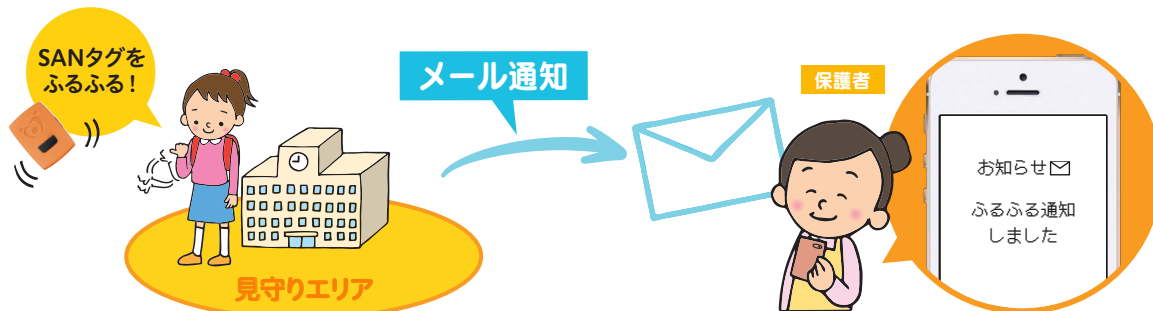

※イメージ図です

※2 見守りエリア内にお子様(SANタグ)が入っている場合

移動履歴をスマホで確認

無事着いたわね!

保護者

最大200件までの履歴が確認できます。

あんしん4

SANレーダーで探し出せる!

日本初!

GPSを利用しない検索システム
(特許)

SANタグとSANレーダーは電波でつながり、大事な人やモノまで誘導し発見できるので安心です。

! SANタグは小さいので身につけてもらやすい! /

! ビルや屋内、地下の中や障害物があっても見つかる! /

あんしん5

お子様から下校時の簡単通知!

下校する前に校内(見守りエリア内)で4回ふるふるすると、登録したメールアドレスへお知らせします。お子様と保護者様のあいだでお約束事を決めて頂ければ、下校する時にも安心です。

※意図せず4回SANタグが(振動などで)振られても、メール通知する場合があります。

あんしん6

電池が長持ち!

1回の充電で約1.5ヶ月作動。
電池が長持ちするので、保護者の負担も少なく安心です。

マイクロUSB充電

あんしん7

小さくて軽い!

携帯に便利な超コンパクト。
SANタグは工夫して、常時身につけてもらやすい安心サイズです。