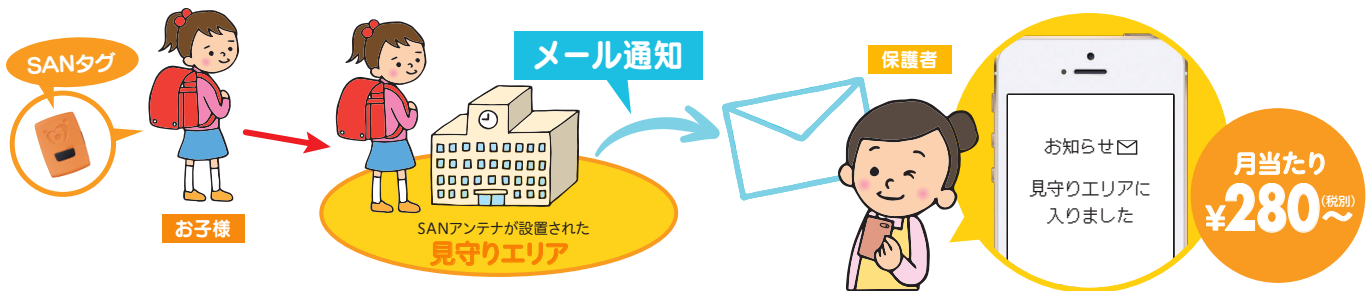

登下校時の見守りに!

児童見守りサービス

7つのあんしん

あんしん1

指定した見守りエリアに到着するとメールでお知らせ! ※1 ※2

お子様が指定したエリアに到着(もしくは通過)したことをメールで最大5つのアドレスへお知らせします。

※1 2016年4月からサービス開始予定

あんしん2

選べる3つのコース!

メールでお知らせする見守りエリアの数を1ヶ所、3ヶ所、10ヶ所からお選びいただけます。

	メールでお知らせする見守りエリア数	登録メールアドレス数	年会費(月当たり)	2年分一括でお支払いの場合(月当たり)
シンプルコース	1カ所	5個	3,360円(280円)	6,500円(270.8円)
あんしんコース	3カ所	5個	4,320円(360円)	8,000円(333.3円)
もっと安心コース	10カ所	5個	6,000円(500円)	10,000円(416.7円)

※別途、初回登録事務手数料として各コースいずれも5,000円(税別)が必要です。

※SANタグは貸与品です。
※指定エリアはご契約者様ご自身で提供中の見守りエリアからご選択いただけます。

※ご契約は2年単位です。
※契約期間の途中で解約された場合、料金の払い戻しはいたしません。

※価格はすべて税別です。

あんしん3

離れていても移動した履歴がわかる! ※2

お子様が見守りエリアに入った履歴をスマホやパソコンで確認できるので安心です。
いずれのコースでもご利用いただけます。

※イメージ図です

※2 見守りエリア内にお子様(SANタグ)が入っている場合

移動履歴をスマホで確認

無事着いたわね!

保護者

最大200件までの履歴が確認できます。

あんしん4

SANレーダーで探し出せる!