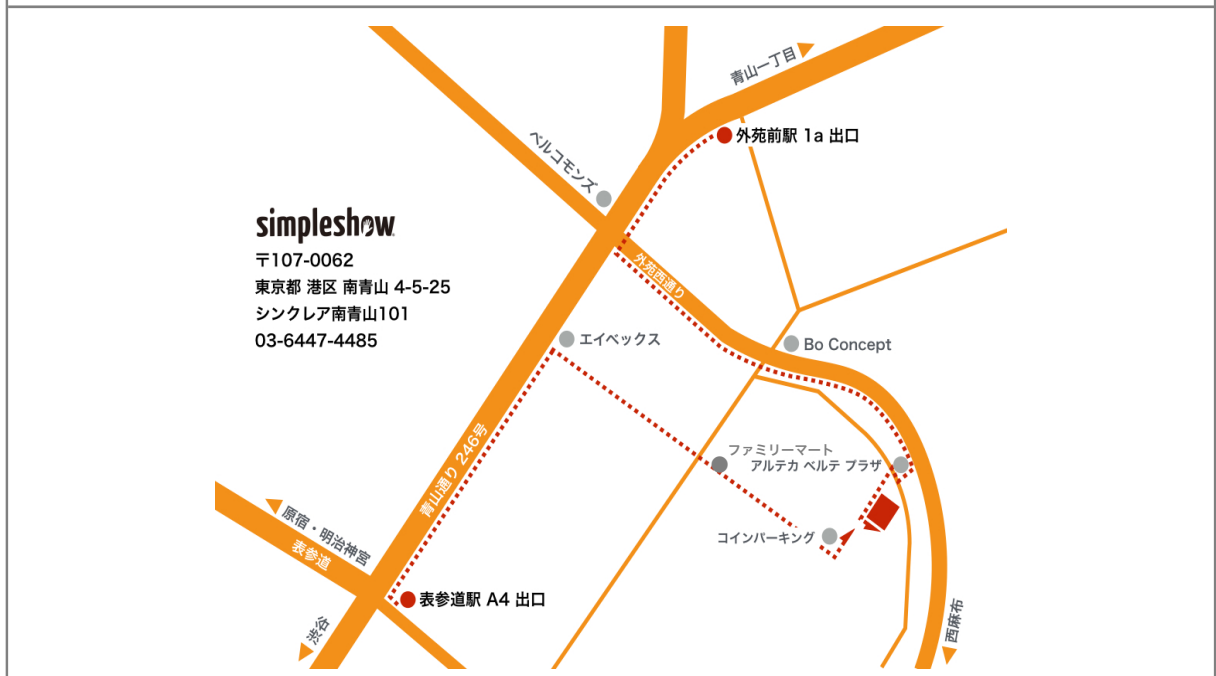

会社概要

日本法人社名	株式会社 simpleshow Japan
日本法人住所	〒107-0062 東京都港区南青山4-5-25-101
事業内容	解説動画の企画制作及び付帯業務
日本法人代表者	代表取締役 吉田 哲（よしだ てつ）
お問い合わせ先	03-6447-4485
info.japan@simpleshow.com	

simpleshowはドイツ発、解説動画のリーディングカンパニーです。解説動画とは、難解なトピックを分かりやすく解説し、理解促進させる映像のこと。欧米では広報宣伝やWEBマーケティング、人材教育や社内情報共有、営業販促等のシーンで採用されています。simpleshowは、産学連携で研究を重ね開発した独自メソッドを基に、15秒CMでは訴求できない複雑な情報や課題を、1分～3分の解説動画で「理解」させ、「共感」させることに特化した制作会社です。これまで5,000本以上の作品を50以上の言語で世界中のクライアントに提供。多くの賞も頂いています。2016年3月現在、ドイツ、イギリス、スペイン、ルクセンブルク、トルコ、アメリカ、シンガポール、香港、東京で事業展開中。

本社所在地

Follow us on

simpleshow.com