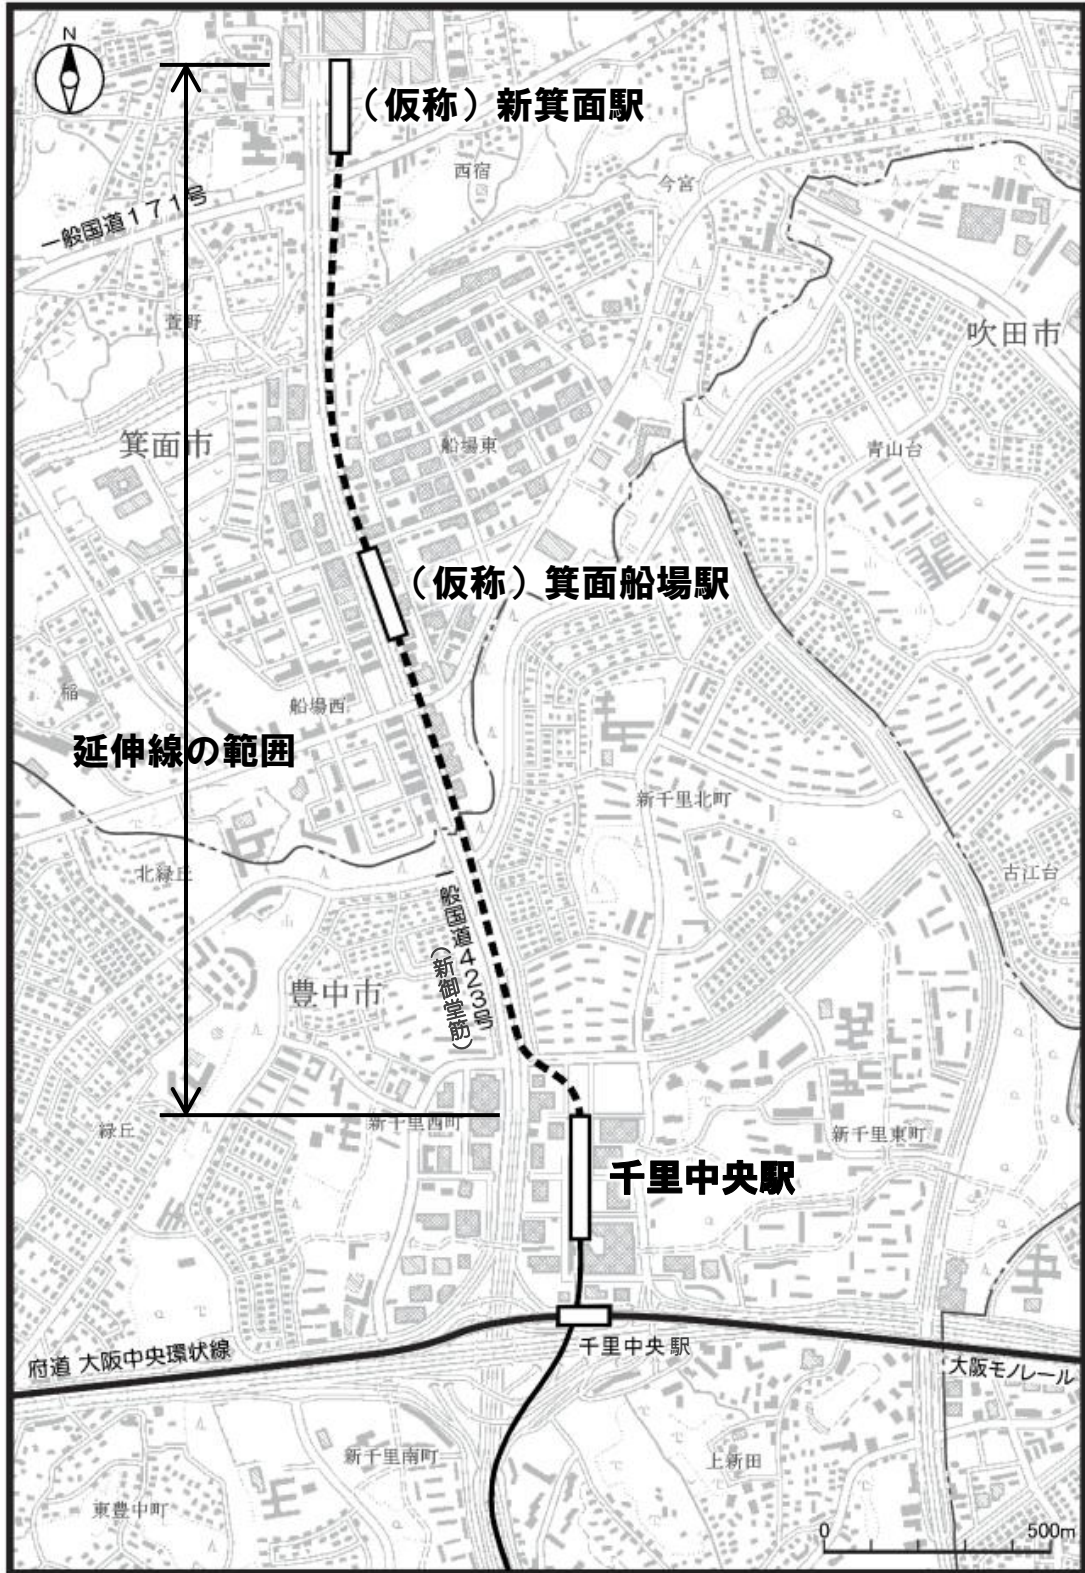

延伸線の範囲

※(仮称)箕面船場駅は、大阪府箕面市船場東3丁目付近、  
(仮称)新箕面駅は、大阪府箕面市西宿1丁目付近とする。