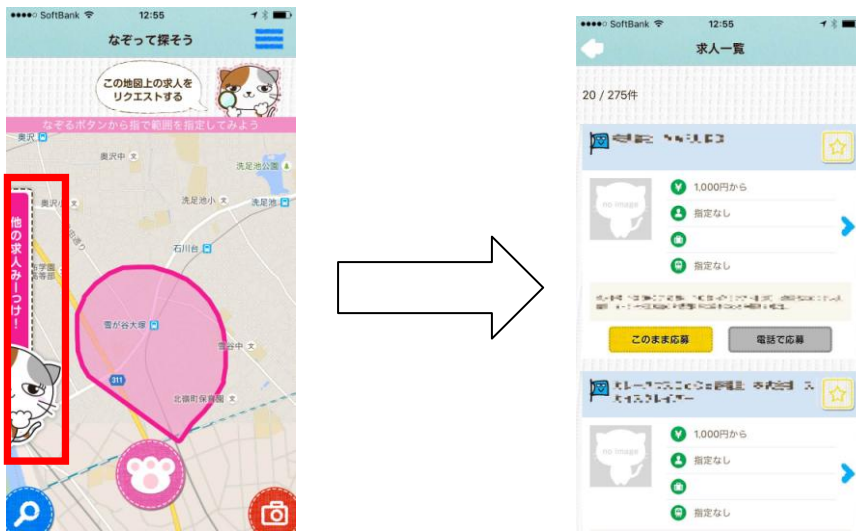

新感覚求人アプリ『ぽけじょぶ』Ver1.2 リリース

都市圏にとどまらず、離島の貼り紙投稿も。 更なるユーザビリティ向上のための機能を追加。

株式会社インターワークス(本社:東京都港区、代表取締役社長:雨宮 玲於奈、東証1部:6032)は、求人アプリ「ぽけじょぶ」Ver.1.2を本日リリースした事をお知らせいたします。

■バージョンアップの背景

街角の「求人貼り紙」を誰でも投稿でき、地図を指でなぞって検索できる求人アプリ「ぽけじょぶ」において、1月29日リリース後、順調に貼り紙の投稿数が増加しており、東京・名古屋・大阪等の大都市圏はもちろん、東京都新島村や長崎県五島市、沖縄県石垣市等の求人貼り紙の投稿もされております。

ユーザーに求人貼り紙を投稿して頂ける「ぽけじょぶ」だからこそ実現出来る「ジモトの求人、根こそぎ見つかる。」の実現に向け、また、ユーザビリティを高めるべく、Ver1.2をリリースいたしました。

今後もユーザーからのご意見をもとに、楽しんで「求人貼り紙」の投稿ができ、より多くの求人情報に簡単に出会える楽しいアプリを目指し、機能の開発を継続してまいります。

■新バージョンの特長

①アニメーションでの操作ガイド機能追加

→初回ログイン時、ユーザーの操作に合わせてアニメーションでのガイドを表示することによって、利用出来る機能をより分かりやすくしました。

②地図上を指でなぞって求人がヒットしなかった場合、「他の求人みつけ」を機能追加

→ユーザーにより多くの求人に出会える機会を提供できるよう、地図上に表示されていない求人も同時に探せる機能も追加しました。

③デザインの変更

→より楽しんで頂けるよう、地図をなぞるボタンのデザインを、
ユーザーの皆様にご好評頂いている公式キャラクター‘みつけ’の「にくきゅう」に変更しました。

→アイコン‘みつけ’を季節に合わせて変更しました。

■ぽけじょぶについて：

ぽけじょぶは、街角の「求人貼り紙」を誰でも簡単に投稿でき、また、地図をなぞって、くまなく簡単に求人を検索できる CGM 型の新感覚求人アプリです。例えば『家の近所で働きたい。でも駅の南口に住んでいるから、北口の求人には出会う事もない。』そのような方の要望にも「ぽけじょぶ」を利用すれば、働きたい場所を自由に選択し、簡単に求人情報を検索することができます。