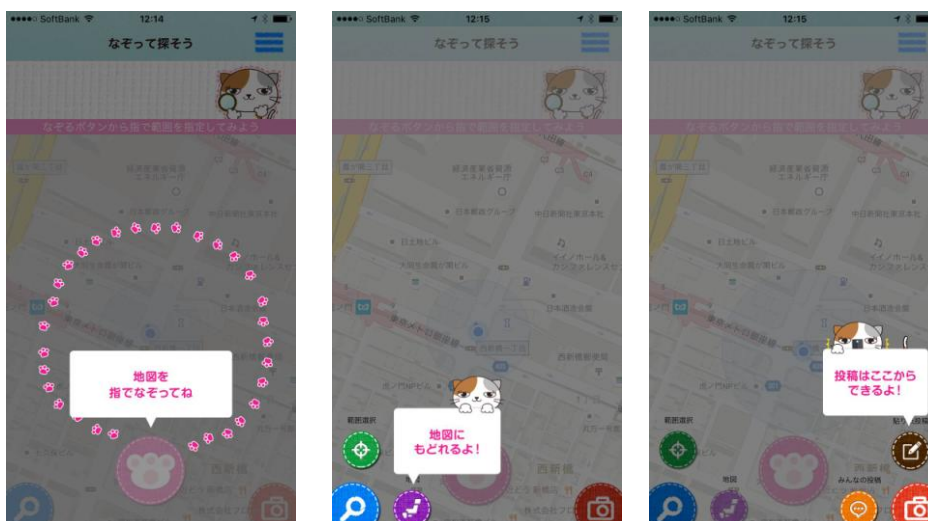

新感覚求人アプリ『ぽけじょぶ』Ver1.2 リリース

都市圏にとどまらず、離島の貼り紙投稿も。 更なるユーザビリティ向上のための機能を追加。

株式会社インターワークス(本社:東京都港区、代表取締役社長:雨宮 玲於奈、東証1部:6032)は、求人アプリ「ぽけじょぶ」Ver.1.2を本日リリースした事をお知らせいたします。

■バージョンアップの背景

街角の「求人貼り紙」を誰でも投稿でき、地図を指でなぞって検索できる求人アプリ「ぽけじょぶ」において、1月29日リリース後、順調に貼り紙の投稿数が増加しており、東京・名古屋・大阪等の大都市圏はもちろん、東京都新島村や長崎県五島市、沖縄県石垣市等の求人貼り紙の投稿もされております。

ユーザーに求人貼り紙を投稿して頂ける「ぽけじょぶ」だからこそ実現出来る「ジモトの求人、根こそぎ見つかる。」の実現に向け、また、ユーザビリティを高めるべく、Ver1.2をリリースいたしました。

今後もユーザーからのご意見をもとに、楽しんで「求人貼り紙」の投稿ができ、より多くの求人情報に簡単に出会える楽しいアプリを目指し、機能の開発を継続してまいります。

■新バージョンの特長

①アニメーションでの操作ガイド機能追加

→初回ログイン時、ユーザーの操作に合わせてアニメーションでのガイドを表示することによって、利用出来る機能をより分かりやすくしました。

②地図上を指でなぞって求人がヒットしなかった場合、「他の求人みつけ」を機能追加

→ユーザーにより多くの求人に出会える機会を提供できるよう、地図上に表示されていない求人も同時に探せる機能も追加しました。

③デザインの変更

→より楽しんで頂けるよう、地図をなぞるボタンのデザインを、
ユーザーの皆様にご好評頂いている公式キャラクター‘みつけ’の「にくきゅう」に変更しました。

→アイコン‘みつけ’を季節に合わせて変更しました。

■ぽけじょぶについて：

ぽけじょぶは、街角の「求人貼り紙」を誰でも簡単に投稿でき、また、地図をなぞって、くまなく簡単に求人を検索できる CGM 型の新感覚求人アプリです。例えば『家の近所で働きたい。でも駅の南口に住んでいるから、北口の求人には出会う事もない。』そのような方の要望にも「ぽけじょぶ」を利用すれば、働きたい場所を自由に選択し、簡単に求人情報を検索することができます。