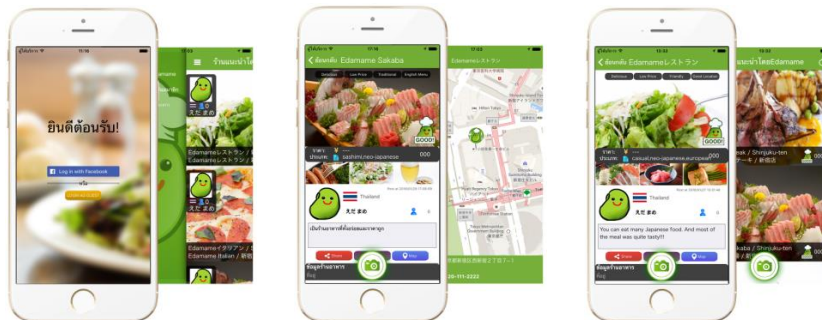

■ アプリケーションの概要

iPhone アプリ「Edamame」は、ユーザーのいる位置情報を元に、在日タイ人留学生がオススメする周辺の飲食店情報を自動表示。アプリケーション起動後から情報表示まで、iPhone への操作ゼロ(*1)を実現しています。本アプリを

利用することにより、訪日滞在時において、難しい日本語での店名検索といった不慣れで煩わしい操作が必要なくなります。

*1：初回起動時はログイン情報の登録操作などを行なっていただきます。

■ アプリケーションの特長

(1) 在日タイ人留学生がオススメする飲食店情報

「Edamame」が表示するオススメの飲食店情報は、在日タイ人留学生ネットワークが彼ら自身の味覚・嗜好、そしてタイにいる家族や友人にも勧めたいという基準で提供する情報がベース。タイ人の嗜好に合った飲食店をオススメします。また、その飲食店情報を提供した本人のリアルなコメントも表示されます。アプリケーション、飲食店情報は無料(*2)です。

*2：スマートフォンの通信に必要な通信事業者との契約、通信料は別途発生致します。

(2) 現在地周辺のオススメ飲食店をかたんサーチ、タイ語表示

アプリケーションを起動するだけで、ユーザーのいる位置情報を元に現在地周辺にあるオススメの飲食店を自動で表示。訪日滞在時における、難しい日本語の店名検索といった、不慣れで煩わしい操作は必要ありません。また、タイ語、英語、日本語で表示されるので情報をスムーズに確認できます。

(3) 新規投稿や GOOD!ボタンで飲食店情報がタイ人同士でさらに広がり、盛り上がります。

「Edamame」はあなたが見つけた、オススメしたい飲食店情報を新規投稿できます。また、飲食店情報へのコメントや撮影した写真の追加をしたり、良かったと感じた情報には「GOOD!」を送ることもできます。「Edamame」を通じて、タイ人同士で日本の飲食店情報を共有し、増やし、広げていくことができます。

■ ご利用料金：無料（スマートフォンの通信に必要な通信事業者との契約、通信料は別途発生致します）