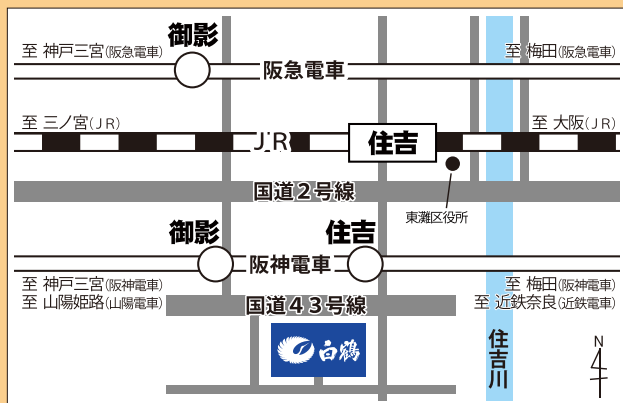

食べて♪遊んで♪
ご家族で楽しめます

新鮮野菜市

吉川町からお届け
※9:45から販売

雨天決行・荒天中止

■時間/9:30～16:00

■場所/白鶴酒造株式会社
神戸市東灘区住吉南町4丁目5番5号

2016年 入場無料
4月 9日 SAT.

会場の収容人数を超えた場合、入場制限をさせていただく場合がございます。
イベント内容については一部変更させていただく場合がございます。ご了承ください。

アクセス

- ① 阪神「住吉駅」 徒歩約5分 公共の交通機関をご利用ください。
- ② 阪神「御影駅」 徒歩約10分 駐車場はございません。自動車での
- ③ JR「住吉駅」 徒歩約15分 ご来場は固くお断りいたします。

お問い合わせ

白鶴酒造株式会社 TEL.078-822-8901 (受付時間/土日祝日を除く9:00～17:00)

飲酒は20歳になってから。お酒はおいしく適量を。

妊娠中や授乳期の飲酒は、胎児・乳児の発育に影響するおそれがありますので、気をつけましょう。飲酒運転は絶対にやめましょう。