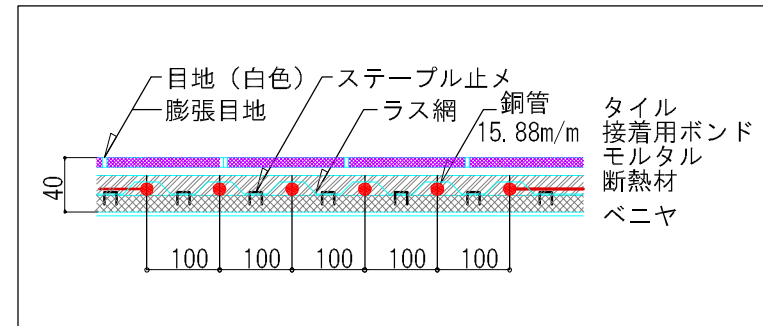

風呂場の洗い場が床暖房兼岩盤浴に

1. ダンドルパネルは面積に応じて、自社工場製作。
2. 床に、壁に、天井に設置できます。
3. 既設建物の改造、新築に対応できます。
4. 価格は、洗い場面積1坪以内、27万円。(パネル2枚20万円、熱源機7万円)
工事については、ご近所の水道やさんにおまかせ、ノウハウは、無償提供。

断面図

熱源機熱量：7.1kW

銅管：15.88φ, 15.88φ

← 温水
温水 →

配管ピッチ100芯

岩盤浴パネル：参考寸法

ダンドルボード
有限公司

〒350-1134
埼玉県蕨山市茨山31-24
TEL 042-956-1039
FAX 042-956-1079
Internet: www.dandoruboard.com
E-Mail: info@dandoruboard.com

工事名称

お客さま
ご家庭さま用

図面名称

岩盤浴
岩盤浴温水配管図

住所

DRAWN

CHECKED

APPROVED

SCALE S: 1/30 (A-4)

DATE 平成28年
1月 1日

PROJ. NO

SHEET NO.

M-00