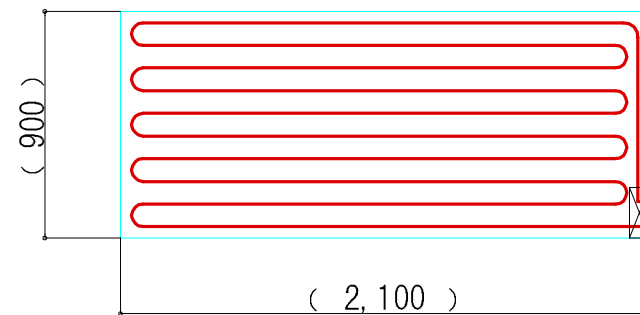

風呂場の洗い場が床暖房兼岩盤浴に

1. ダンドルパネルは面積に応じて、自社工場製作。
2. 床に、壁に、天井に設置できます。
3. 既設建物の改造、新築に対応できます。
4. 価格は、洗い場面積1坪以内、27万円。(パネル2枚20万円、熱源機7万円)
工事については、ご近所の水道やさんにおまかせ、ノウハウは、無償提供。

断面図

熱源機熱量：7.1kW

銅管：15.88φ, 15.88φ

← 温水
温水 →

配管ピッチ100芯

岩盤浴パネル：参考寸法

ダンドルボード
有限公司

〒350-1134
埼玉県蕨山市茨山31-24
TEL 042-956-1039
FAX 042-956-1079
Internet: www.dandoruboard.com
E-Mail: info@dandoruboard.com

工事名称

お客さま
ご家庭さま用

図面名称

岩盤浴
岩盤浴温水配管図

住所

DRAWN

CHECKED

APPROVED

SCALE S: 1/30 (A-4)

DATE 平成28年
1月 1日

PROJ. NO

SHEET NO.

M-00