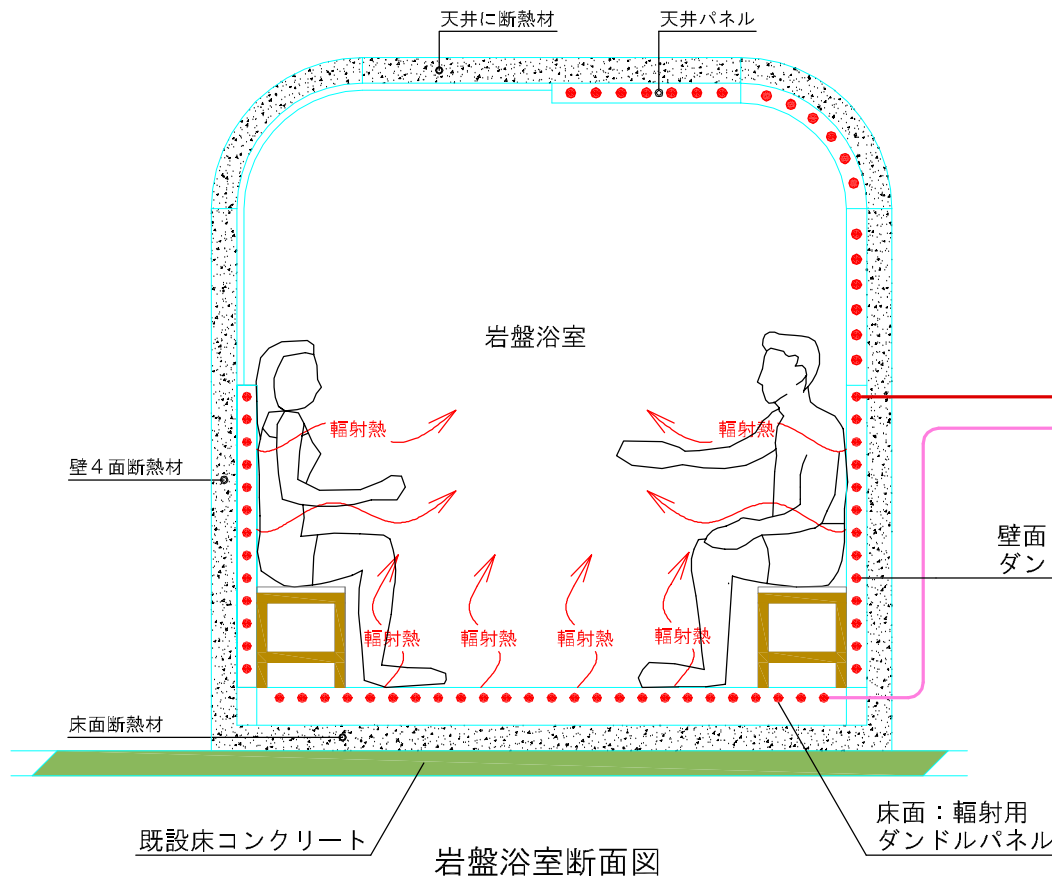

風呂場の洗い場が床暖房兼岩盤浴に

1. ダンドルパネルは面積に応じて、自社工場製作。
2. 床に、壁に、天井に設置できます。
3. 既設建物の改造、新築に対応できます。
4. 価格は、洗い場面積1坪以内、27万円。(パネル2枚20万円、熱源機7万円)
工事については、ご近所の水道やさんにおまかせ、ノウハウは、無償提供。

断面図

熱源機熱量：7.1kW

銅管：15.88φ, 15.88φ

← 温水
温水 →

配管ピッチ100芯

岩盤浴パネル：参考寸法

ダンドルボード
有限公司

〒350-1134
埼玉県蕨山市茨山31-24
TEL 042-956-1039
FAX 042-956-1079
Internet: www.dandoruboard.com
E-Mail: info@dandoruboard.com

工事名称

お客さま
ご家庭さま用

図面名称

岩盤浴
岩盤浴温水配管図

住所