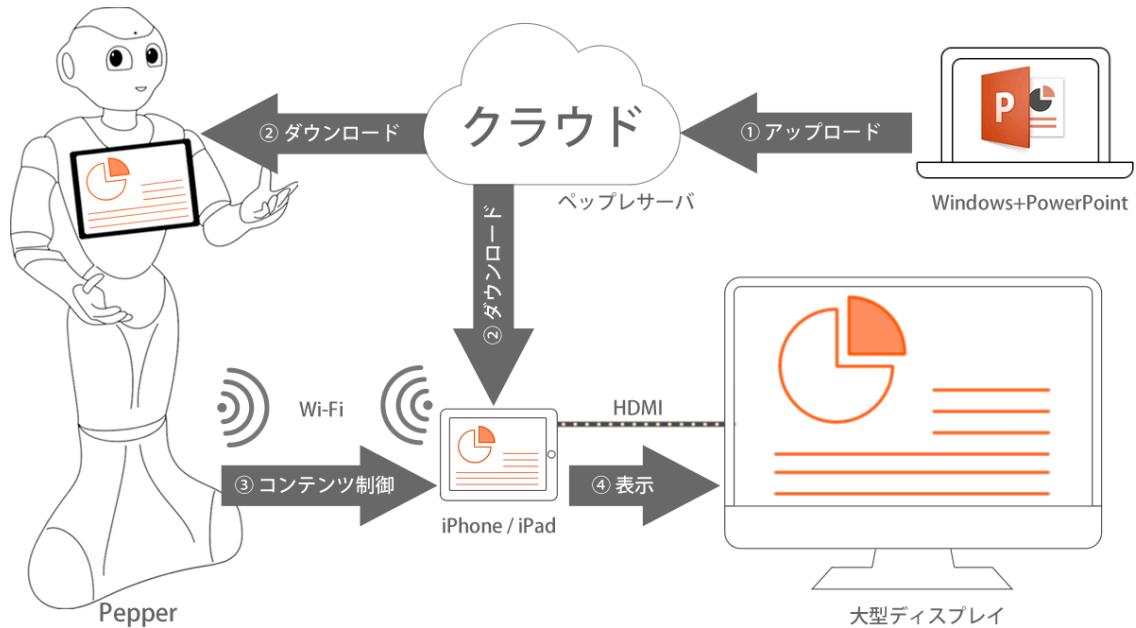

*1 ペップレとは

『ペップレ』とは、クラウド上で作成したスライドと原稿をもとに Pepper がプレゼンテーションを行う、Pepperを活用したプレゼンテーションサービスです。Pepperの胸にあるタブレットでスライドを表示するだけでなく、iPad または iPhone と Pepper を Wi-Fi 接続することで、iPad または iPhone に接続された大型ディスプレイを使用したプレゼンテーションも可能です。

Web サイト:<https://ペップレ.com>

■会社概要

社 名 : エクスウェア株式会社 (<http://www.xware.co.jp/>)

代表者 : 代表取締役社長 滝本 賀年 (たきもと かずとし)

所在地 : 東京都品川区北品川 1-1 1-1 寿ビル 4 階

設 立 : 1995 年 3 月 28 日

資本金 : 1,000 万円

事業内容 :

- 1.エンタープライズ基盤事業(高信頼性システム基盤の設計、開発)
- 2.システム開発アウトソーシング事業(Web システムから基幹システムまで全般)
- 3.MOMONGA スマートソリューション事業(<http://www.it-momonga.com>)