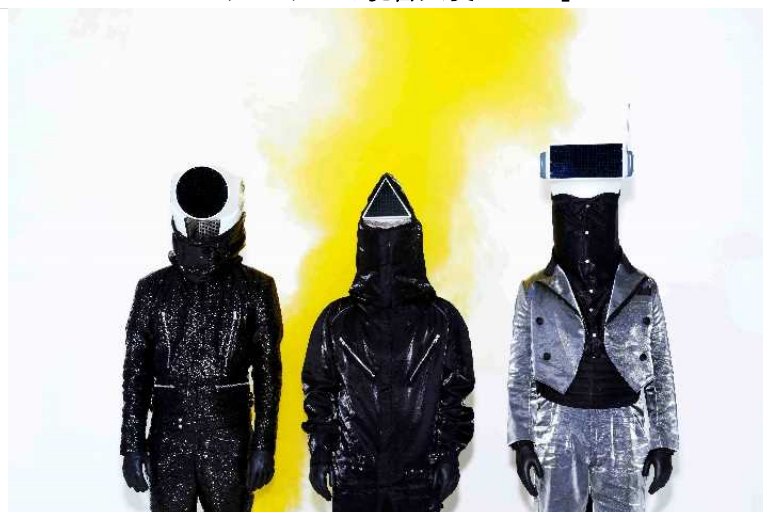

「グランイルミ」×「CTS」×「COUPLES」 コラボ企画
バレンタイン&ホワイトデー企画「DREAM ILLUMINATION」
2016年2月14日（日）～3月31日（木）

イベント名	場 所	内 容
「COUPLES」 ユーザーカップル限定！ 「グランイルミ」入園無料	入園窓口	「グランイルミ」入園窓口にて「COUPLES」の特別画面を提示したカップルは、入園料金を無料といたします。（入園後のご提示では利用できません） <注意事項> ・COUPLES ユーザー以外でのご利用はできません。 ・ご提示いただけない場合は有料となります。 ・当日入園窓口でのダウンロードはご遠慮ください。 ・団体、ファミリー（夫婦は可）、グループは対象外となります。 ・他の割引制度・キャンペーンとの併用はできません。 ・不正と判断した場合は有料となります。 ・スクリーンショットは無効です。特別画面をご提示いただいた際、当園スタッフが画面をスクロールし、確認させていただきます。 ・グランイルミ来園前日までにダウンロードした COUPLES ユーザーのみ特典が受けられます。 ・COUPLES の特別画面は、必ずペアでお見せください。
2人の永遠の幸せを祈願する LOVE パワースポット「恋人神社」	風の丘	末長い幸せを象徴する“イルミネーションを装飾した桜の木”が登場！スマホアプリ「COUPLES」の起動画面を入園受付にて提示したカップルにはハートのメッセージカードが渡され、「恋人神社」の特設コーナーに結ぶことにより 2人の幸せな未来を祈念することができます。2016年4月10日（日）まで設置。
ラブラブショット！	メインゲート前ステージ ピンクの中心で愛を叫ぶ	ピンクのイルミネーションツリー「ラブツリー」の前で、2人のラブラブなショットを記念撮影することができます。 「ピンクの中心で愛を叫ぶ」にあるハートのフォトスポットに、“愛の告白”吹き出しをスタンバイ！シャイな2人でもラブラブなショットを自撮りできる。

グランイルミ親善大使「CTS」

■CTS HP : <http://cts-official.com/>

■CTS Twitter : <https://twitter.com/CTS_staff>

■CTS Square Twitter : <https://twitter.com/Square_CTS>

■CTS Facebook : <https://www.facebook.com/CircleTriangleSquare.jp>

■CTS label HP : <http://www.universal-music.co.jp/cts>