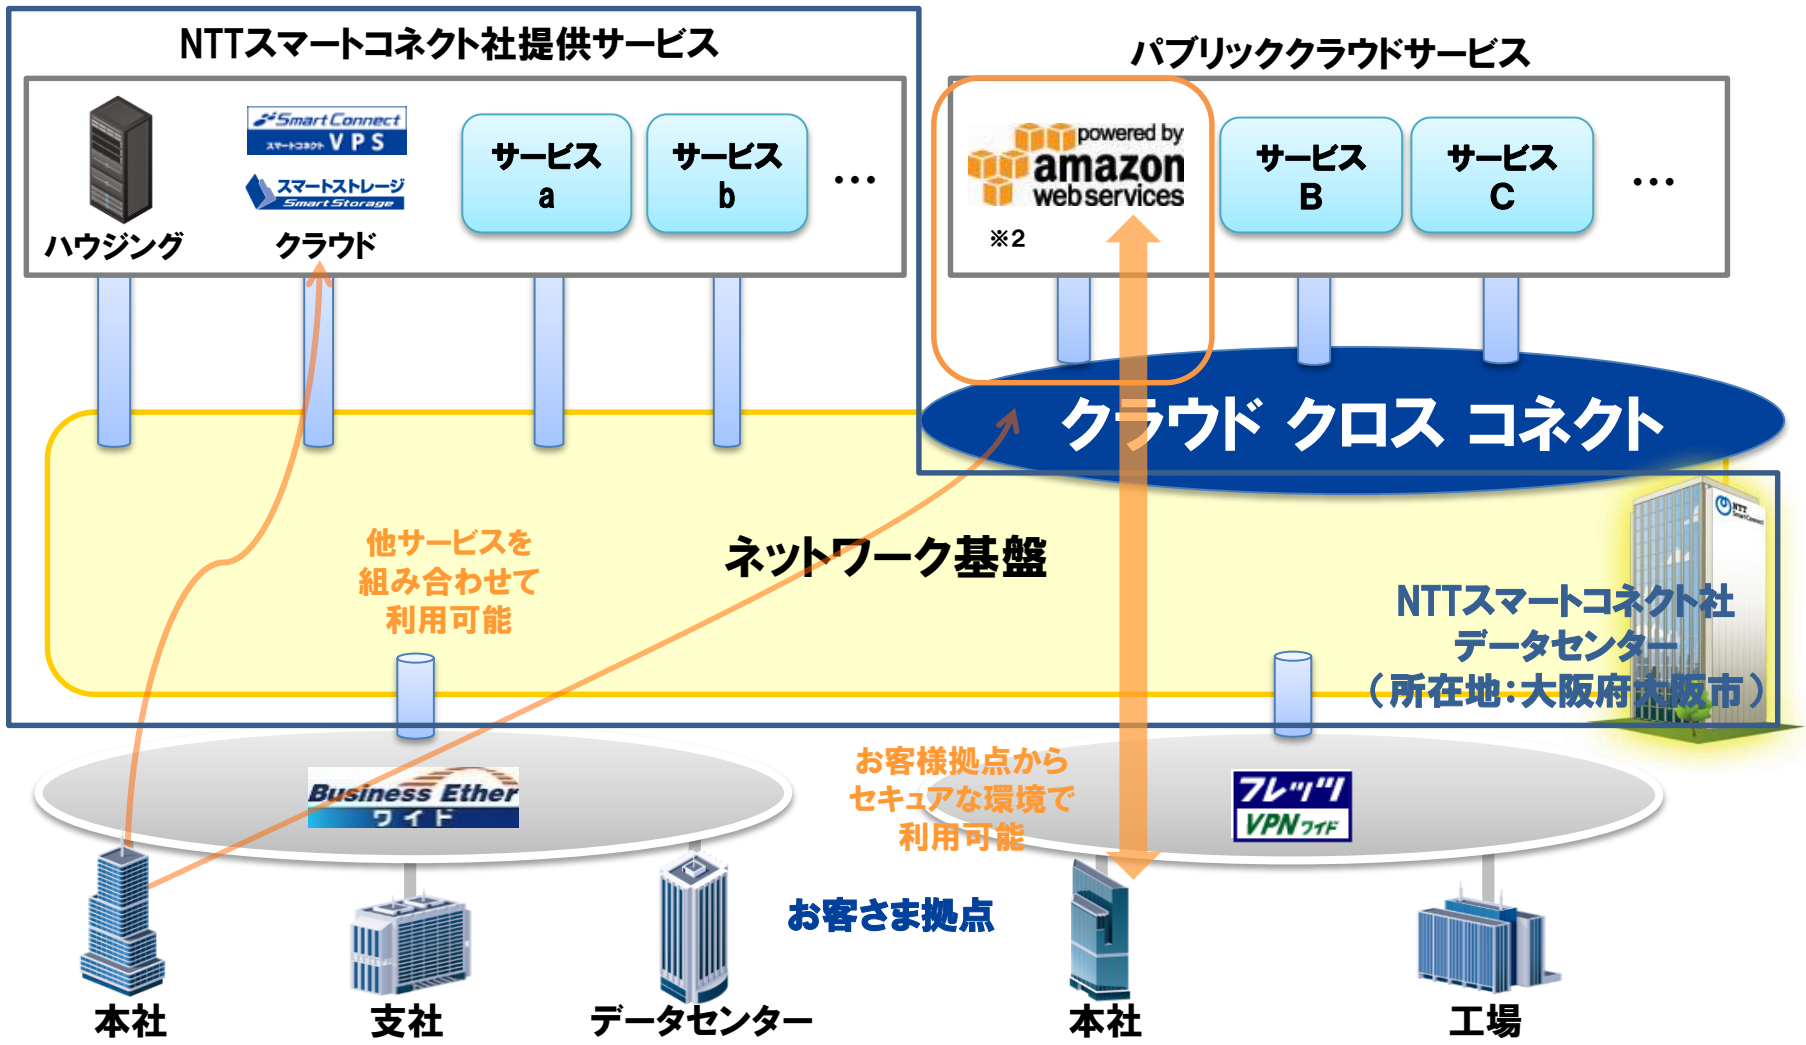

# 【別紙1】ソリューション概要

NTT西日本の閉域ネットワークサービスとNTTスマートコネクットの「クラウド クロス コネクト」をご利用いただくことで、

- ①お客様拠点からインターネットを介さないセキュアな環境で、パブリッククラウドへの接続が可能
- ②NTTスマートコネクットのハウジングサービスやクラウドサービス※1、他サービス(インターネット接続等)を柔軟に組み合わせ利用可能

※1 「スマートコネクットVPS」や「スマートストレージ」などのクラウドサービスを提供しています。詳細については、[<http://cloud.nttsmc.com/>]をご確認ください。