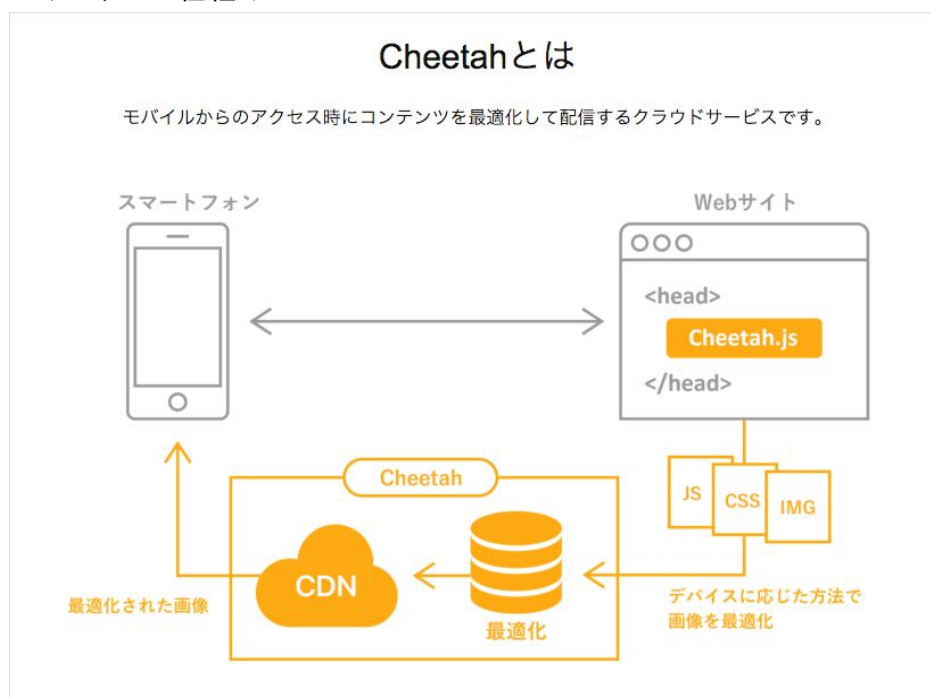

誰でも簡単にウェブサイトのモバイル表示を高速化させるクラウドサービス 「Cheetah(チーター)」の提供開始

モバイル対応のクラウドサービスGOMOBILEを提供する株式会社アイスリーデザイン(本社:東京都渋谷区、代表取締役CEO:芝陽一郎)は、GOMOBILEの新しいサービスとしてモバイルからのアクセス時に画像とソースコードを最適化配信するサービス「Cheetah(チーター)」、以下チーター」の提供を開始致しました。

▼ チーターの仕組み

▼ チーターロゴ

■開発の背景と目標

スマホの画面が大きくなり、表示がきれいになったことからアパレル系のウェブサイトではショップ店員による写真の活用が多様され、画像キュレーションサイトも増えています。

その一方で、画像ファイルが重かったり、表示に懲りすぎて表示パフォーマンスを劣化させているサイトも少なくありません。これらの問題は技術的には対応方法は確立されていますが、専門的な知識とスキルも必要となることから、実際には対応できていないサイトが多く存在しています。