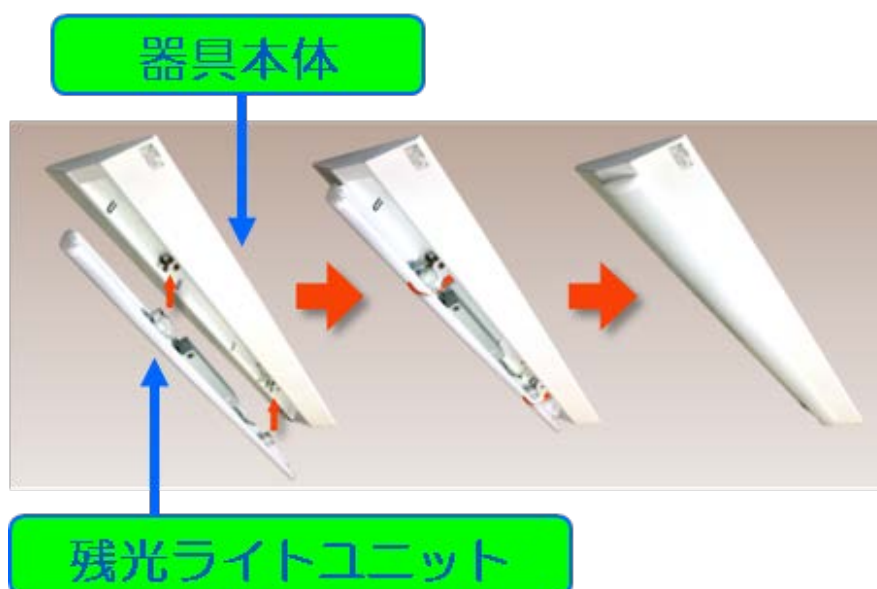

2. 多彩なバリエーション

業務用照明器具に必要な、多彩なバリエーション(全48機種)をご用意し、オフィス、工場、店舗等に対応いたします。

また、お客様の現在の照明設置環境に合わせたカスタマイズ※₃も承ります。
(オプション)

3. 発売商品

既発売の「Nuシリーズ」230機種に、ホタルック機能搭載型48機種が追加となり、全278機種となります。

今回発売する48機種の詳細仕様は以下の通りです。

本商品は、下図の様に「残光ライトユニット+器具本体」※₄の組合せで構成されます。