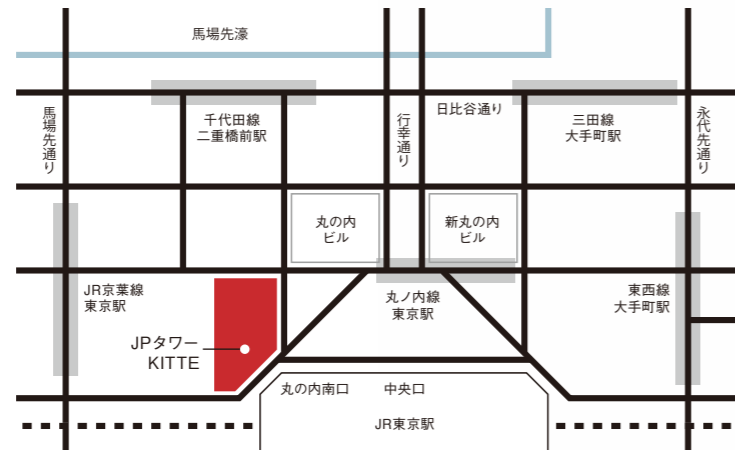

- ・アンテナショップ隣の「Tokyo City i CAFÉ by PRONTO」において、アンテナショップのPRとして、房洋堂の「花菜っ娘」及び「PR用ポケットティッシュ」の配布を行います。（「Tokyo City i CAFÉ」にて注文していただいた方に限ります。アンテナショップ開催期間中、毎日先着200名に配布いたします。）

F A X 返信用紙

※御多忙の折、誠に恐縮ではございますが、本用紙に御記入いただき、
11月11日（水）17：00までに御連絡をお願い申し上げます。

千葉県アンテナショップ 担当 行

FAX : 043-225-7345

内覧会の参加、オープニングイベント の取材の有無	・内覧会：参加・不参加 ・オープニングイベントの取材：有・無
貴社名	
貴紙・誌名・番組名 / 部署	
御芳名	
TEL	
FAX	
メールアドレス	
カメラ（ムービー／スチル） 使用の有無	

Access

周辺施設マップ

JR 東京駅 徒歩約 1 分
丸の内線東京駅 地下道より直結
千代田線二重橋前駅 徒歩約 2 分
三田線大手町駅 徒歩約 4 分

JR 京葉線東京駅 徒歩約 3 分
有楽町線有楽町駅 徒歩約 6 分
JR 有楽町駅 徒歩約 6 分

JPタワー・KITTE 地下1階マップ

お問い合わせ

ちば I・CHI・BA 運営事務局(株式会社さとゆめ内)
Tel: 03-5275-5105
千葉県商工労働部観光企画課
Tel: 043-223-2415

期間限定の千葉県アンテナショップが JP タワー・KITTE に登場!

新しい千葉と 変わらない千葉と

おいしい特産品や伝統工芸品のご紹介から、観光、移住、企業誘致 PR まで、
魅力たっぷりの情報をご用意し、みなさまのお越しをお待ちしております。

い ち ば
ちば I・CHI・BA

千葉の魅力を発見する楽しい「市場」

11/21(Sat)-12/19(Sat)

OPEN 9:00-19:30

※11月21日(土)の開店は午後12時、12月19日(土)の開店は午後3時を予定しています。

開催場所

東京シティアイ パフォーマンスゾーン
東京都千代田区丸の内2-7-2 JPタワー・KITTE 地下1階