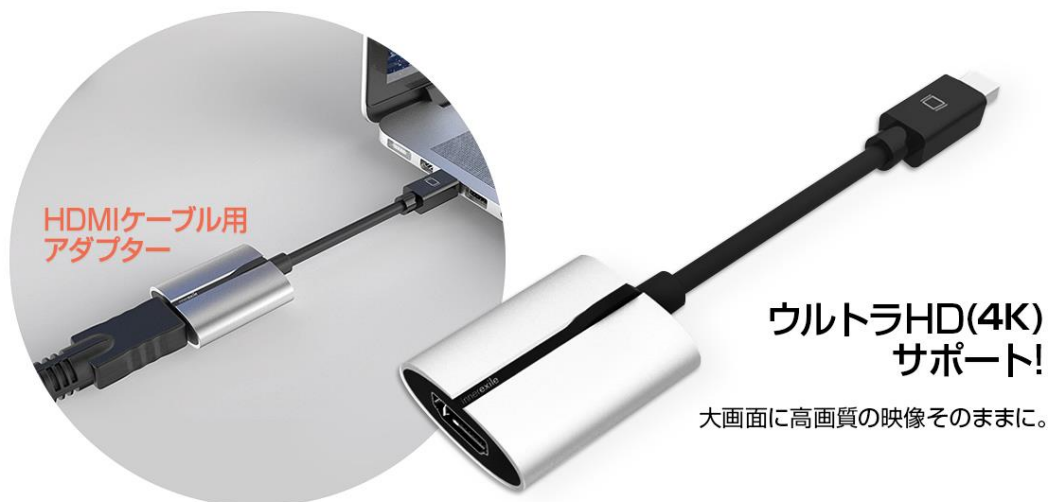

【製品特長】

innerexile ARC

MINI DISPLAY PORT

●HDMI アダプターとしての機能

Arc を使用することにより、お持ちのパソコンと HDMI ケーブルを接続し、テレビやモニターに映像を映すことができます。ウルトラ HD (4K) テレビなどの高解像度の画面に、高画質の映像をフル HD の状態で出力することが出来ます。また USB 接続のようにソフトウェアをインストールする必要はありません。

※HDMI ケーブルは付属していません。

●様々なシーンで使用できる

Arc はミーティングのプレゼンで資料をスクリーンに映したいときや、パソコンにダウンロードした映画を家族や友達と HD テレビで鑑賞したいときなど様々な場面で活躍します。

アルミニウム

アルミニウムの素材による電波障害の最小化!

●アルミニウム素材とデザイン

アルミニウムが素材として使用されていることにより、質感に高級感があります。また電磁波の影響も軽減してくれます。デザインは、まさに無垢でシンプルをコンセプトに設計されたものです。コネクタボックス部分のラウンドデザインも、アルミニウムの板を削り出して生み出される Macbook などの筐体のイメージと合います。グリップ感も抜群に良く、手になじみます。