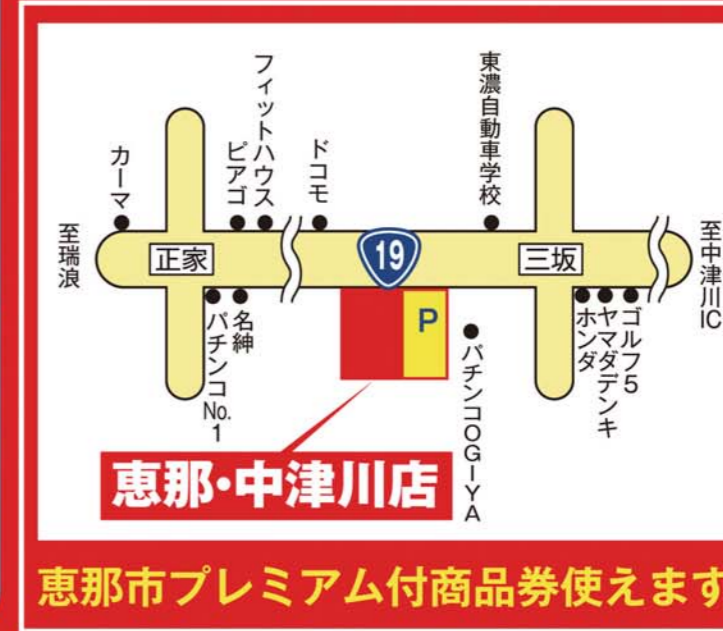

こちらの商品は●緑色シールが目印です

メガネが**2本**で**7,000円** 税込 1本でももちろんお得 1\*4,800円

屈折 1.74or1.67or1.60 超薄型レンズ 汚れに強い撥水 歪みを抑えた非球面設計 瞳に優しい紫外線カット

こちらの商品は●赤色シールが目印です

メガネが**2本**で**9,000円** 税込 1本でももちろんお得 1\*5,800円

屈折 1.74or1.67or1.60 超薄型レンズ 汚れに強い撥水 歪みを抑えた非球面設計 瞳に優しい紫外線カット

こちらの商品は●青色シールが目印です

東海近畿に48店舗