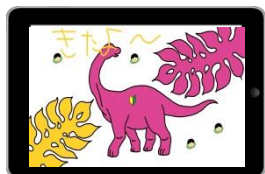

別紙2「らくがきTVの利用イメージ」(1/2)

- タブレット等に保存してある画像や動画に塗り絵やスタンプなどのらくがきができるアプリです。
- テレビ画面は、光BOX+によってタブレット等の画面と同期され、最大3台まで同時接続を行い、らくがきを楽しむことができます。

「構成図イメージ(例)」

ニュースリリースに記載されている内容は、報道発表時のものです。最新の情報と内容が異なる場合がございますのであらかじめご了承ください。

別紙2「らくがきTVの利用イメージ」(2/2)

1. タブレット等および光BOX+が同一アクセスポイントに接続されている状態にします。

- *らくがきTVアプリのダウンロードについては光BOX+はアプリ市場でダウンロードしてください。
- *タブレット等については、App Storeよりアプリをダウンロードしてください。

2. アルバム内にある写真や動画を選択します。

3. 選択した写真や動画にらくがきが出来ようになります。
らくがきした画像を大画面テレビでお楽しみ下さい。