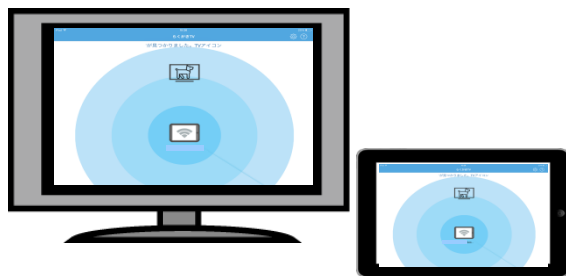

別紙2「らくがきTVの利用イメージ」(1/2)

- タブレット等に保存してある画像や動画に塗り絵やスタンプなどのらくがきができるアプリです。
- テレビ画面は、光BOX+によってタブレット等の画面と同期され、最大3台まで同時接続を行い、らくがきを楽しむことができます。

「構成図イメージ(例)」

ニュースリリースに記載されている内容は、報道発表時のものです。最新の情報と内容が異なる場合がございますのであらかじめご了承ください。

別紙2「らくがきTVの利用イメージ」(2/2)

1. タブレット等および光BOX+が同一アクセスポイントに接続されている状態にします。

- *らくがきTVアプリのダウンロードについては光BOX+はアプリ市場でダウンロードしてください。
- *タブレット等については、App Storeよりアプリをダウンロードしてください。

2. アルバム内にある写真や動画を選択します。

3. 選択した写真や動画にらくがきが出来ようになります。
らくがきした画像を大画面テレビでお楽しみ下さい。