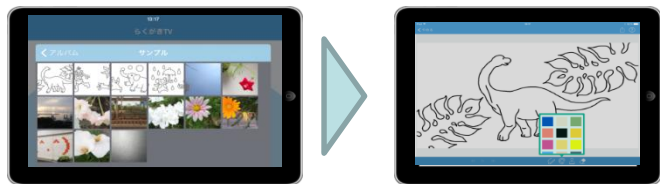

別紙2「らくがきTVの利用イメージ」(1/2)

- タブレット等に保存してある画像や動画に塗り絵やスタンプなどのらくがきができるアプリです。
- テレビ画面は、光BOX+によってタブレット等の画面と同期され、最大3台まで同時接続を行い、らくがきを楽しむことができます。

「構成図イメージ(例)」

ニュースリリースに記載されている内容は、報道発表時のものです。最新の情報と内容が異なる場合がございますのであらかじめご了承ください。

別紙2「らくがきTVの利用イメージ」(2/2)

1. タブレット等および光BOX+が同一アクセスポイントに接続されている状態にします。

- *らくがきTVアプリのダウンロードについては光BOX+はアプリ市場でダウンロードしてください。
- *タブレット等については、App Storeよりアプリをダウンロードしてください。

2. アルバム内にある写真や動画を選択します。

3. 選択した写真や動画にらくがきが出来ようになります。
らくがきした画像を大画面テレビでお楽しみ下さい。