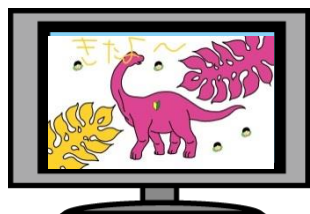

別紙2「らくがきTVの利用イメージ」(1/2)

- タブレット等に保存してある画像や動画に塗り絵やスタンプなどのらくがきができるアプリです。
- テレビ画面は、光BOX+によってタブレット等の画面と同期され、最大3台まで同時接続を行い、らくがきを楽しむことができます。

「構成図イメージ(例)」

ニュースリリースに記載されている内容は、報道発表時のものです。最新の情報と内容が異なる場合がございますのであらかじめご了承ください。

別紙2「らくがきTVの利用イメージ」(2/2)

1. タブレット等および光BOX+が同一アクセスポイントに接続されている状態にします。

- *らくがきTVアプリのダウンロードについては光BOX+はアプリ市場でダウンロードしてください。
- *タブレット等については、App Storeよりアプリをダウンロードしてください。

2. アルバム内にある写真や動画を選択します。

3. 選択した写真や動画にらくがきが出来ようになります。
らくがきした画像を大画面テレビでお楽しみ下さい。