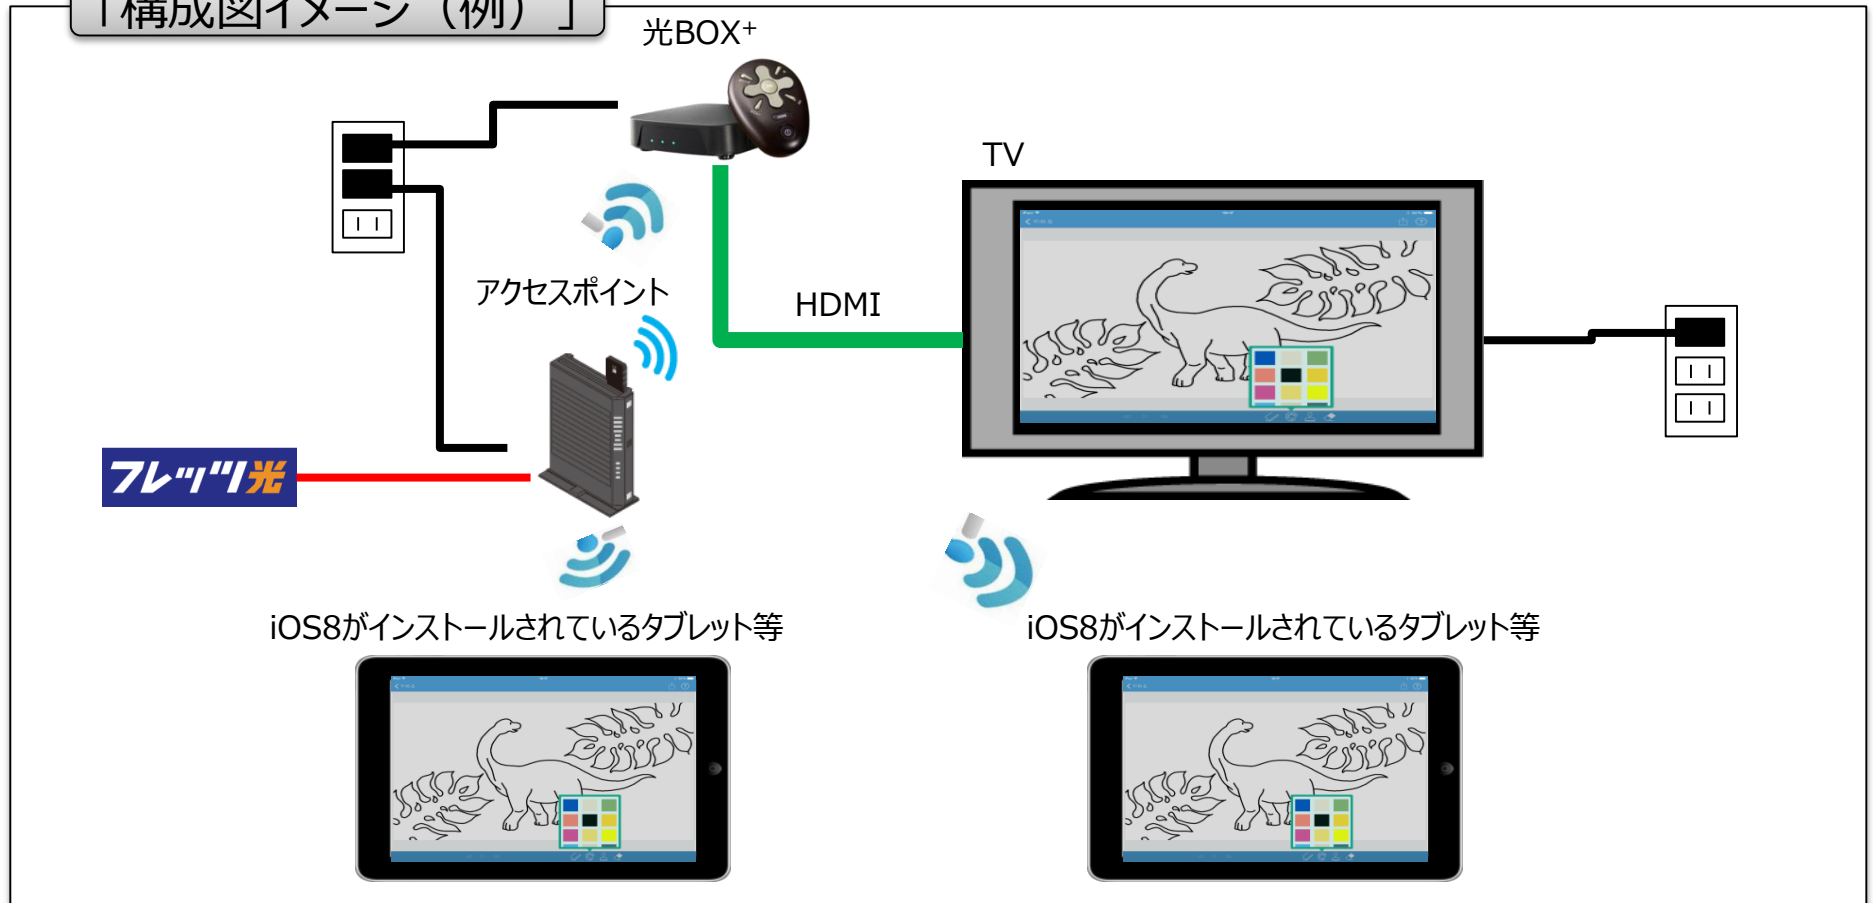

別紙2「らくがきTVの利用イメージ」(1/2)

- タブレット等に保存してある画像や動画に塗り絵やスタンプなどのらくがきができるアプリです。
- テレビ画面は、光BOX+によってタブレット等の画面と同期され、最大3台まで同時接続を行い、らくがきを楽しむことができます。

「構成図イメージ(例)」

ニュースリリースに記載されている内容は、報道発表時のものです。最新の情報と内容が異なる場合がございますのであらかじめご了承ください。

別紙2「らくがきTVの利用イメージ」(2/2)

1. タブレット等および光BOX+が同一アクセスポイントに接続されている状態にします。

- *らくがきTVアプリのダウンロードについては光BOX+はアプリ市場でダウンロードしてください。
- *タブレット等については、App Storeよりアプリをダウンロードしてください。

2. アルバム内にある写真や動画を選択します。

3. 選択した写真や動画にらくがきが出来ようになります。
らくがきした画像を大画面テレビでお楽しみ下さい。