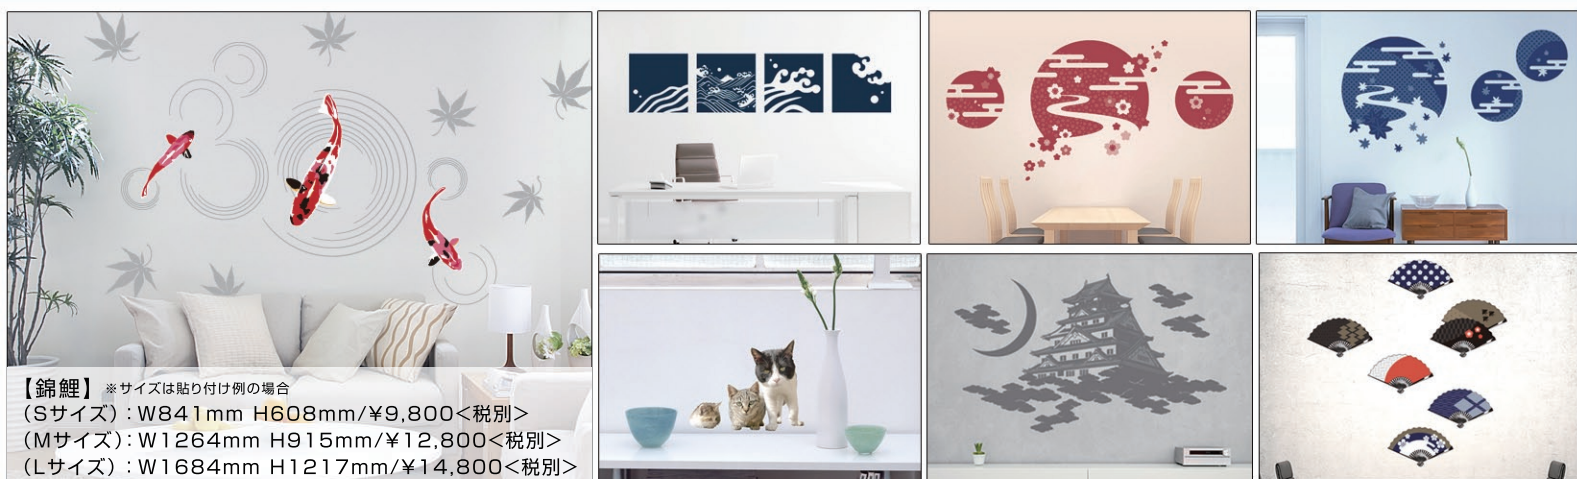

Tokyo Sticker オリジナル和柄デザイン

【錦鯉】※サイズは貼り付け例の場合
(Sサイズ): W841mm H608mm/¥9,800<税別>
(Mサイズ): W1264mm H915mm/¥12,800<税別>
(Lサイズ): W1684mm H1217mm/¥14,800<税別>

■ Tokyo Sticker(東京ステッカー)オリジナル和柄デザインについて

従来ウォールステッカーは輸入品がほとんどのため、和柄がありませんでした。和室などにも貼れる和風なデザインのウォールステッカーのニーズが高かったため、東京ステッカーでは和柄デザインを充実させました。