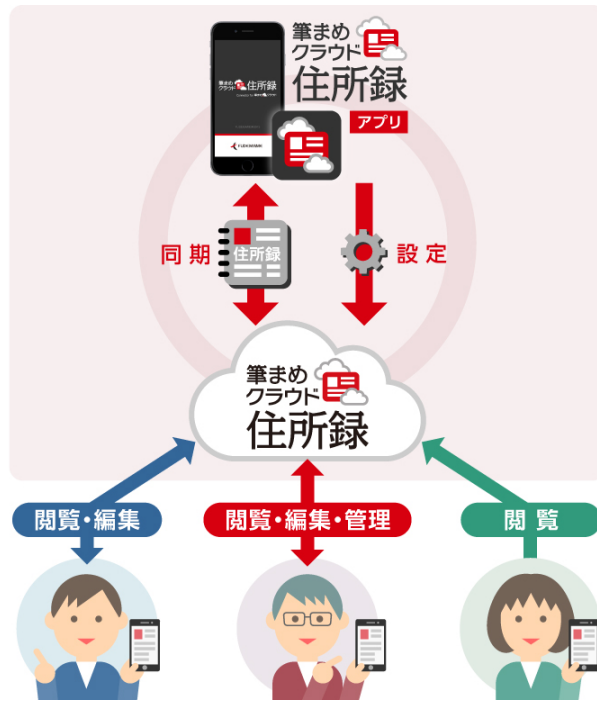

『筆まめクラウド住所録 for Android』『筆まめクラウド住所録 for iPhone』と「筆まめクラウド住所録」の連携・活用イメージ