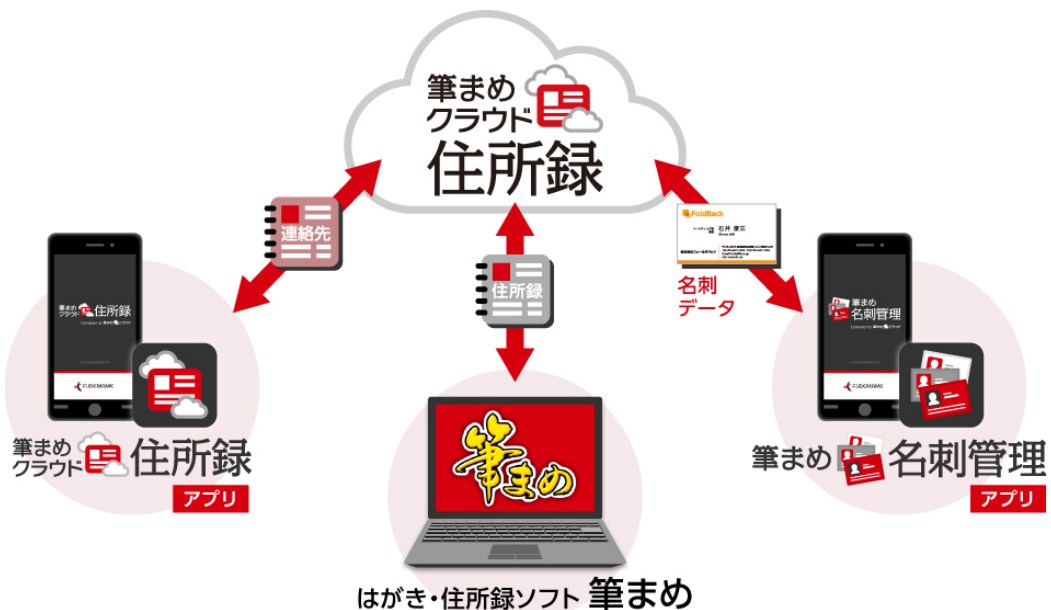

レコード（個人情報）の活用	
必要な情報がすぐに探せる検索・ソート機能	会社名、もしくは氏名で、連絡先をソートできます。また、キーワードで検索することもできます。 (あ・か・さ・た・な・は・ま・や・ら・わ・アルファベット・数字 の順番でソートされます。)
レコード（個人情報）から、電話・メールの発信が可能	電話番号やメールアドレスが登録されていれば、レコード詳細の画面から電話をかけることや、メールを書いて送ることができます。
マイプロフィールの登録	住所録とは別に、自分のプロフィールなどを登録することができます。 自宅用・会社用・家族用など、複数のプロフィールを登録することも可能です。

『筆まめクラウド住所録 for Android』『筆まめクラウド住所録 for iPhone』の使用イメージ

『筆まめクラウド住所録 for Android』『筆まめクラウド住所録 for iPhone』と「筆まめクラウド住所録」の連携・活用イメージ

筆まめクラウド住所録 と筆まめ製品・サービスとの連携イメージ

「筆まめクラウド住所録」は、様々なビジネス向けサービス・製品との連携により、業務のスピード化や効率化をサポートします。

## 動作環境

対応 OS	iPhone 版 : iOS7.0 以降 Android 版 : Android 4.0 以降
ファイルサイズ	iPhone 版 : 4.0MB Android 版 : 5.4MB
制限事項	LTE/3G や Wi-Fi 等のインターネット接続がない場合、以下の機能はご利用いただけません。 筆まめクラウド住所録との同期機能/マイプロフィール機能/受信レコード機能/お知らせ一覧機能