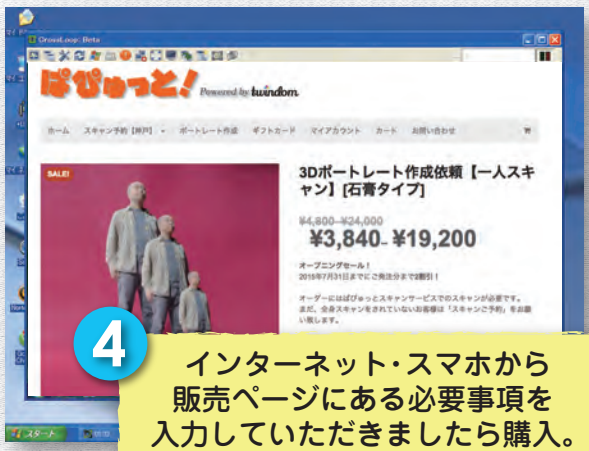

3

これからの家族の
集合写真は
3Dポートレートで!

顔だけでなく姿まで
リアルに実現した
3Dポートレートは、
撮影した時期や状況まで
記憶まで鮮明となる
記録となります。

4

コスプレなどをした
自身の趣味に
記憶に最適!

非現実的服装やコスプレ等の
装いにこそ、立体的に残したい
もの。忘れられない楽しい
思い出になります。

思い出におくゆきを

おくゆき工房 株式会社

URL:<http://real3df.com/> 営業時間 11時~19時(完全予約制) TEL:078-224-5246

3Dポートレートができあがるまで

1

まずはインターネット・スマホから撮影のご予約をお願いします。

2

3Dポートレートのモデルとなるご本人様にご来店いただきスタジオで撮影します。ポーズを決めて1秒で撮影完了。

3

写真は後日メールにてお届けいたしますのでお気に入りの写真をご選択ください。

4

インターネット・スマホから販売ページにある必要事項を入力していただきましたら購入。

ここが違う!他店との違い

無料! 撮影に費用はかかりません。お気に召されましたら、ご購入ください。
→通常は、撮影した段階で費用は発生します。

1秒! アッという間に撮影は終了なのでノンストレス!
→通常は5秒～3分程度、拘束されます。

4,800円! 3Dポートレート作成費用は格安の4,800円～。
→通常は19,800円～が相場価格。