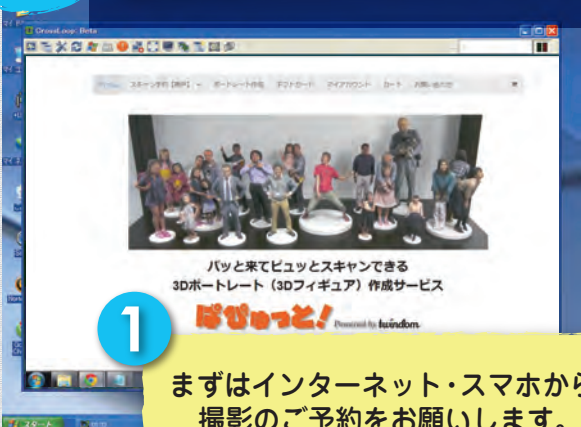

3

これからの家族の
集合写真は
3Dポートレートで!

顔だけでなく姿まで
リアルに実現した
3Dポートレートは、
撮影した時期や状況まで
記憶まで鮮明となる
記録となります。

4

コスプレなどをした
自身の趣味に
記憶に最適!

非現実的服装やコスプレ等の
装いにこそ、立体的に残したい
もの。忘れられない楽しい
思い出になります。

思い出におくゆきを

おくゆき工房 株式会社

URL:<http://real3df.com/> 営業時間 11時~19時(完全予約制) TEL:078-224-5246

3Dポートレートができあがるまで

1

まずはインターネット・スマホから撮影のご予約をお願いします。

2

3Dポートレートのモデルとなるご本人様にご来店いただきスタジオで撮影します。ポーズを決めて1秒で撮影完了。

3

写真は後日メールにてお届けいたしますのでお気に入りの写真をご選択ください。