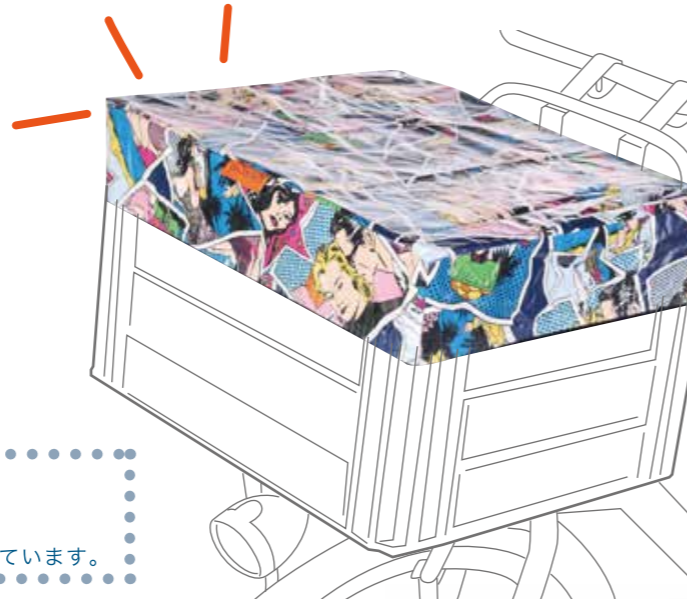

Boxcap (ボックスキャップ) は、あなたの自転車をキュートに彩ります。
カゴの中身の飛び出し防止やひったくり防止にも役立ちます。

カゴの大小に合わせて選べる 2 サイズ

価格：各 ¥2,600 / 税別

ボックスキャップ《小》 W 38 × L 29 × マチ 8.5cm

*通常の前カゴは《小》サイズになります。

① パプーシカ ピンク Boxj0006 4562252361439	④ カウII Boxj0009 4562252361774	④ ブラック ドット Boxj0010 4562252361798
④ オレンジ フラワー フィールド Boxj0011 4562252361811	④ スカンジ ガーデン グリーン Boxj0012 4562252361828	④ ピンク ペタルパワ Boxj0013 4562252361835
④ ブルームス ベリーブルー Boxj0015 4562252362122	④ スカンジ ガーデン ブルー Boxj0016 4562252362139	④ ピンク エアメール Boxj0014 4562252361934

BikeCap® 専用什器

ボックスキャップ12個をディスプレイ
ができる専用什器をご用意しています。
コンパクトなデスクトップタイプで、
設置や移動も簡単にできます。

ボックスキャップ×12個一括のご注
文に対して、こちらの専用什器1台
を無償で差し上げます。

*1店舗につき1台まで。(2台目
以降は別途ご相談ください)

商品展示数量：12個

什器サイズ：30(W)×46(H)×16(D) cm

材質：スチール製

重量：0.6kg(什器単体)

ボックスキャップ《大》 W 44 × L 35 × マチ 8.5cm

*通常の後ろカゴは《大》サイズになります。

① ピンク リトル フラワー Boxn0004 4562252361491	④ カウII Boxn0009 4562252361781
④ オレンジ フラワー フィールド Boxn0012 4562252361941	④ ブラック ドットII Boxn0017 4562252362658
④ ブルームス ベリーブルー Boxn0015 4562252362146	④ ブラック ドットII Boxn0017 4562252362658

素材

①…綿 100% PVC コート

④…ポリエステル 100%

*④の素材は、REACH 規制
(欧州化学物質規制)に準拠しています。