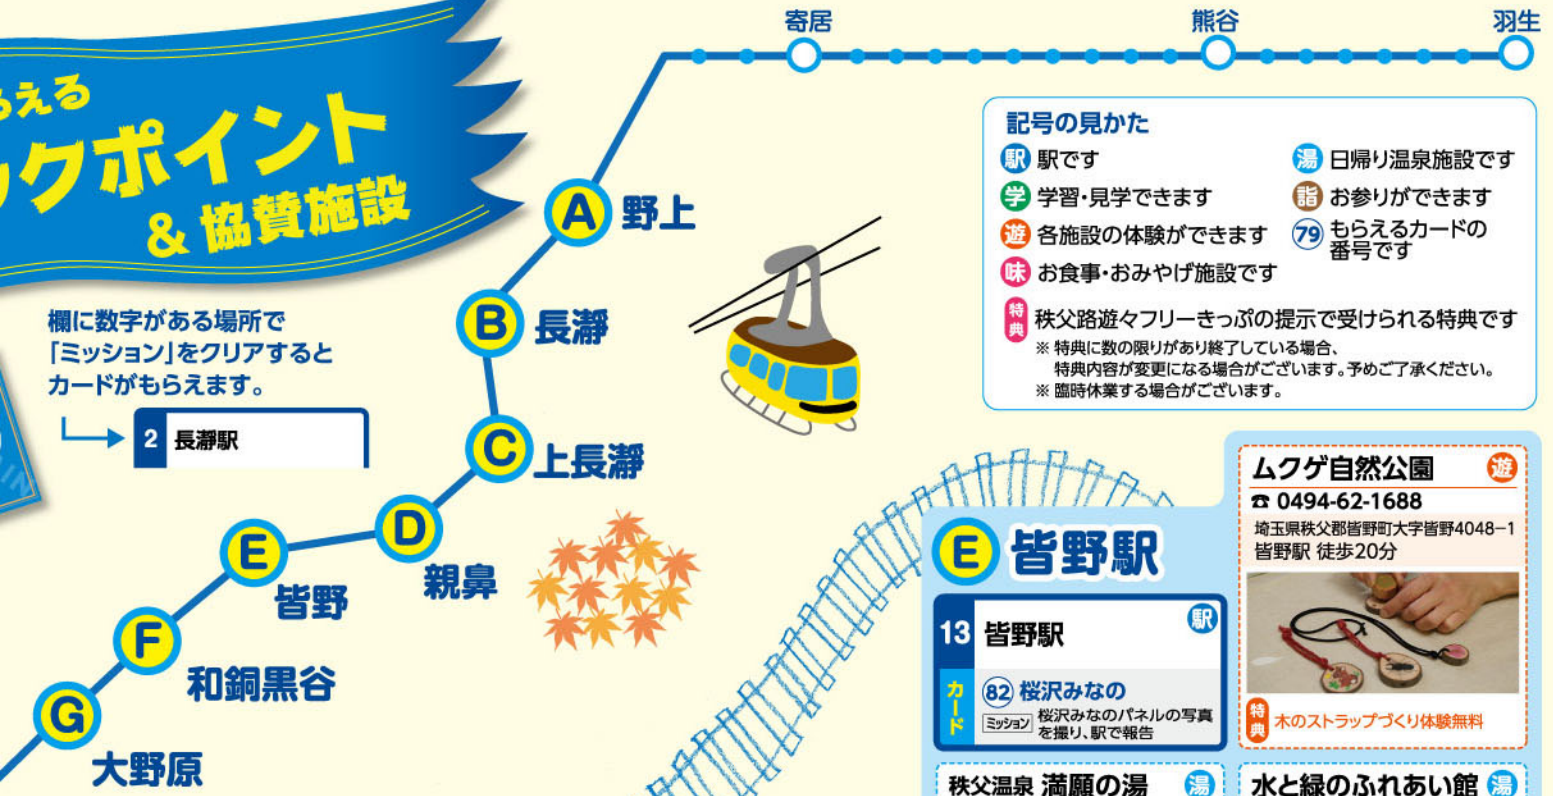

湯

☎ 0494-66-3131

埼玉県秩父郡長瀨町長瀨1446
上長瀨駅 徒歩5分

特典 バーベキュー1人前2,160円を10%割引(要予約)
バーベキューご利用の方入浴料1人800円+500円

10 埼玉県立 自然の博物館

学

☎ 0494-66-0404

埼玉県秩父郡長瀨町長瀨1417-1
上長瀨駅 徒歩5分

特典 「自然の博物館植物解説カード」を
1枚プレゼント

カード 12 カルカロドン メガロドン
ミッション 展示を見る(有料)

もらえる ポイント & 協賛施設

欄に数字がある場所で
「ミッション」をクリアすると
カードがもらえます。

2 長瀬駅

記号の見かた

- 駅** 駅です
- 湯** 日帰り温泉施設です
- 学** 学習・見学できます
- 詣** お参りができます
- 遊** 各施設の体験ができます
- 79** もらえるカードの番号です
- 味** お食事・おみやげ施設です
- 特典** 秩父路遊々フリーきっぷの提示で受けられる特典です
※特典に数の限りがあり終了している場合、特典内容が変更になる場合がございます。予めご了承ください。
※臨時休業する場合がございます。

ムクゲ自然公園

☎ 0494-62-1688
埼玉県秩父郡皆野町大字皆野4048-1
皆野駅 徒歩20分

特典 木のストラップづくり体験無料

E 皆野駅

13 皆野駅

カード 82 桜沢みなの
ミッション 桜沢みななのパネルの写真を撮り、駅で報告

秩父温泉 満願の湯

☎ 0494-62-3026
埼玉県秩父郡皆野町下日野沢4000
皆野駅から バス15分

特典 入館料10%割引

水と緑のふれあい館

☎ 0494-62-5227
埼玉県秩父郡皆野町下日野沢3993-3
皆野駅から バス15分

特典 受付時きっぷ提示で入浴料割引!
大人500円 → 400円 ※大人のみ

秩父鉄道のSL C58363
パレオエクスプレス

フリーきっぷのほかに**遊**
SL整理券または
SL座席指定券が必要です。

運転日・運転時刻等詳しくは、お問い合わせください。
秩父鉄道SL係 ☎ 048-523-3317