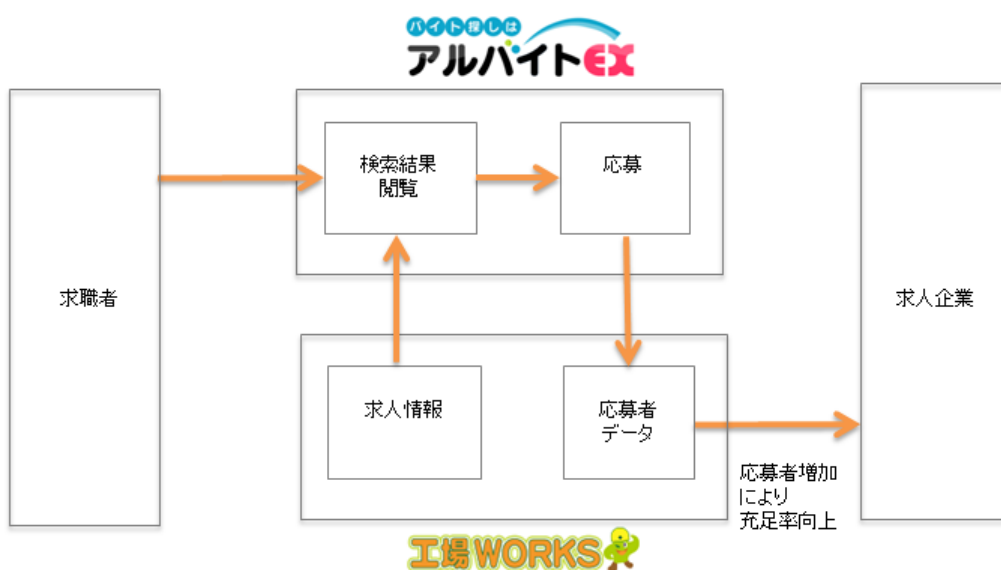

日本最大級の製造業求人情報サイト『工場ワークス』 株式会社じげんの「アルバイト EX」と提携

株式会社インターワークス(本社:東京都港区、代表取締役社長:雨宮玲於奈、東証マザーズ:6032)は、株式会社じげん(本社:東京都新宿区、代表取締役社長:平尾丈、東証マザーズ:3679、以下じげん社)と2015年7月2日より求人情報サービスにおいて提携いたします。これにより、じげん社の運営する日本最大級のアルバイト求人情報検索サイト『アルバイト EX (<http://arubaito-ex.jp/>)』を訪問した求職者の方にも弊社が運営する製造業求人情報サイト『工場ワークス(<http://04510.jp/>)』のアルバイト求人情報が提供可能となりました。

■概要

弊社が運営する『工場ワークス』は、製造業の求人情報を約14,000件掲載する日本最大級の製造業求人情報サイトです。職種や業種などの希望条件での求人検索が可能となっており、製造業での就業を検討する求職者の方や求人企業様からご利用いただいております。

このたび、じげん社の『アルバイト EX』と提携することで、求職者の方は『アルバイト EX』のサイト内でも製造業に特化した求人情報を検索、閲覧し、応募していただけることとなりました。この提携により、アルバイト求人への応募を増加させることで、充足率を向上させることが可能となります。

アルバイトの求人のみならず、職種や業種等、製造業界における求人ニーズと求職者の方とのマッチングの機会を増やし、人材の充足率向上に貢献してまいります。

提携概要