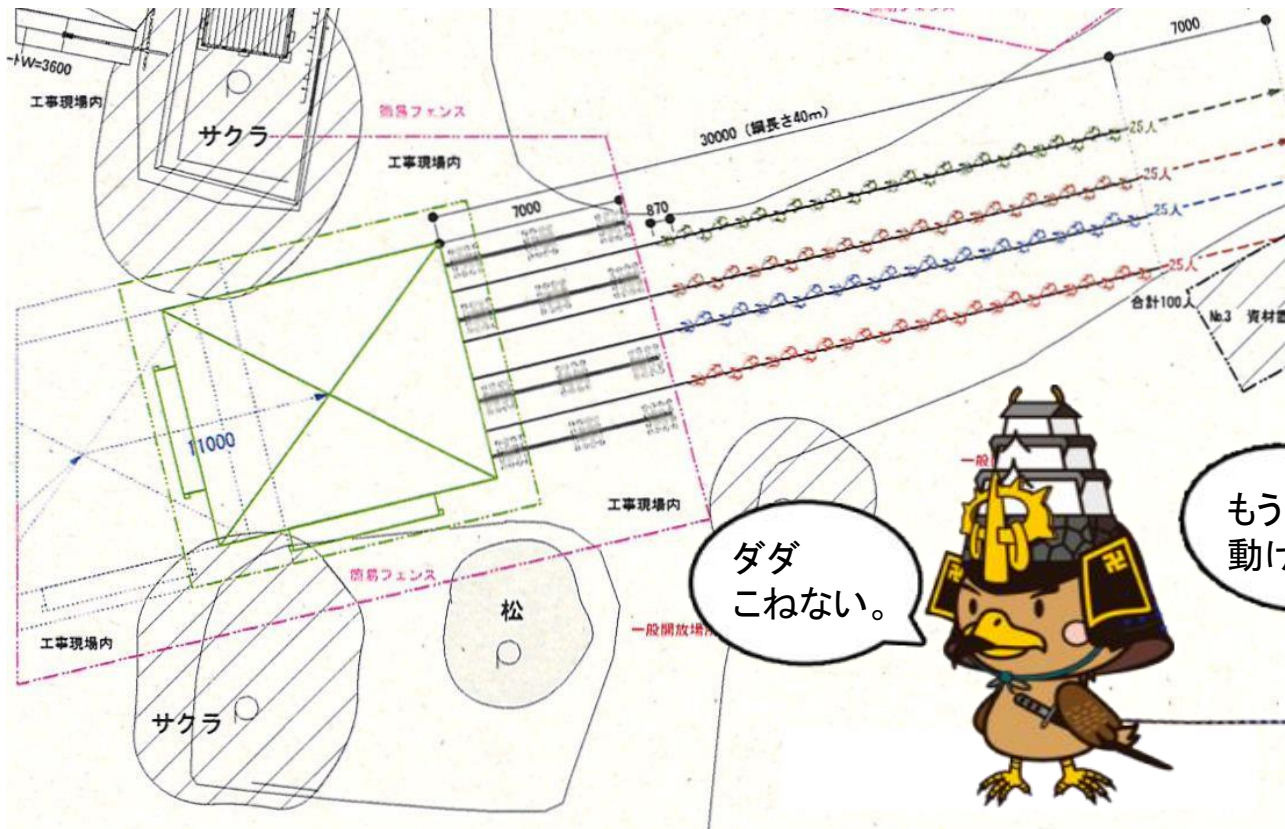

タイムラプス映像配信

弘前城天守の曳屋をはじめ、**幻想的な映像世界をシリーズ化!**

地切式

100年ぶりに動き出す天守！ 世紀の事業を未来に伝える

曳屋体験イベント”曳屋ウィーク”

みんなで力をあわせ、400tの天守を「ヤーヤドー！」

バーチャル曳屋イベント

弘前城が新宿に出現！弘前の曳屋ウィークと中継で連動

現存12天守PRプロジェクト

「現存十二天守同盟」を結び、**連携したPR戦略を展開!**

現存天守12城

弘前城 石垣マルチ・プロジェクト

弘前城雪燈籠まつりに**日本最大級・約142mの石垣ビジョン！**

100年の時を越え生まれ変わる石垣を舞台に
弘前のさまざまな表情を映し出す

ひろさき応援寄付金（ふるさと納税）

「石垣普請応援コース」の特典は、**弘前ならではの感動体験！**