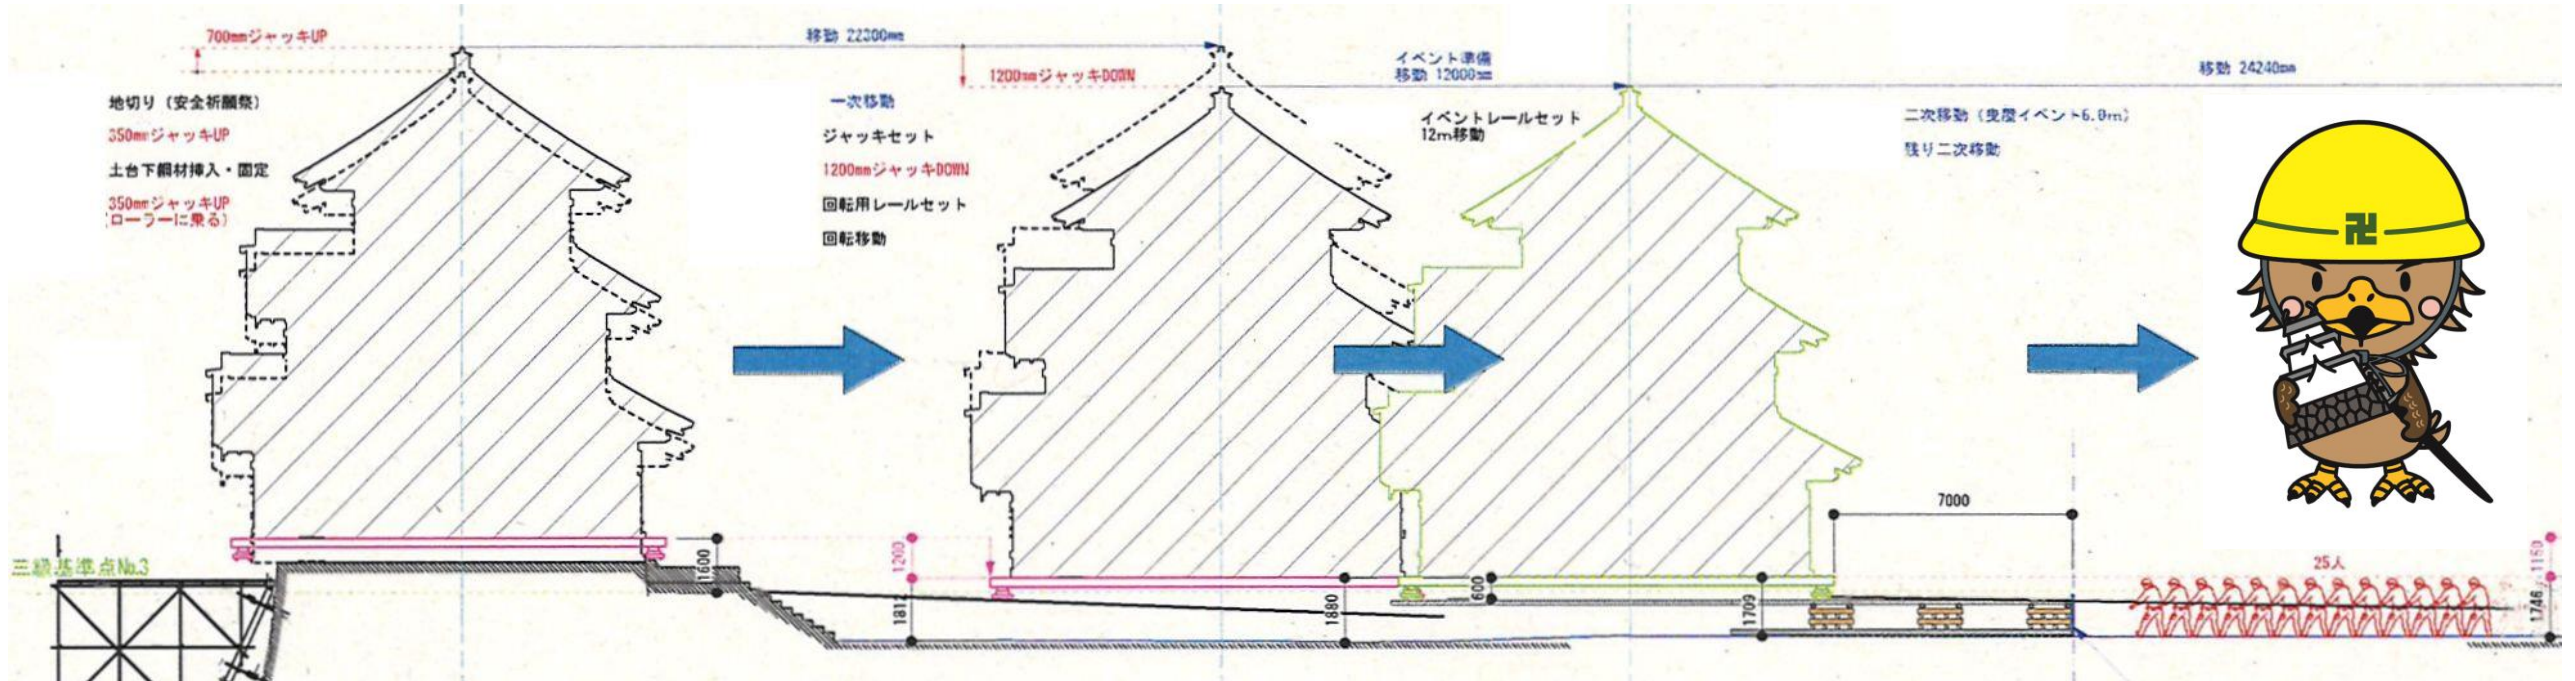

タイムラプス映像配信

弘前城天守の曳屋をはじめ、**幻想的な映像世界をシリーズ化!**

地切式

100年ぶりに動き出す天守！ 世紀の事業を未来に伝える

曳屋体験イベント”曳屋ウィーク”

みんなで力をあわせ、400tの天守を「ヤーヤドー！」

バーチャル曳屋イベント

弘前城が新宿に出現！弘前の曳屋ウィークと中継で連動

現存12天守PRプロジェクト

「現存十二天守同盟」を結び、**連携したPR戦略を展開!**

現存天守12城

弘前城 石垣マルチ・プロジェクト

弘前城雪燈籠まつりに**日本最大級・約142mの石垣ビジョン！**

100年の時を越え生まれ変わる石垣を舞台に
弘前のさまざまな表情を映し出す

ひろさき応援寄付金（ふるさと納税）

「石垣普請応援コース」の特典は、**弘前ならではの感動体験！**