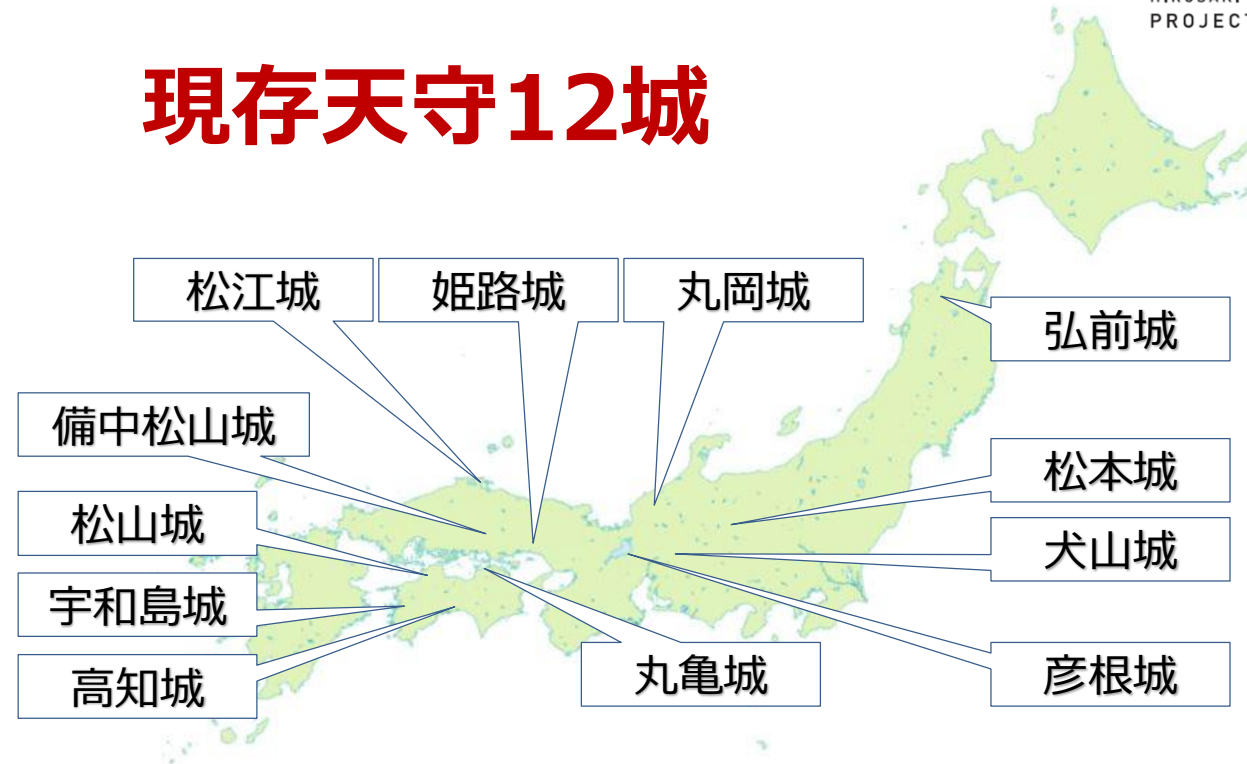

タイムラプス映像配信

弘前城天守の曳屋をはじめ、**幻想的な映像世界をシリーズ化!**

地切式

100年ぶりに動き出す天守！ 世紀の事業を未来に伝える

曳屋体験イベント”曳屋ウィーク”

みんなで力をあわせ、400tの天守を「ヤーヤドー！」

バーチャル曳屋イベント

弘前城が新宿に出現！弘前の曳屋ウィークと中継で連動

現存12天守PRプロジェクト

「現存十二天守同盟」を結び、**連携したPR戦略を展開!**

現存天守12城

弘前城 石垣マルチ・プロジェクト

弘前城雪燈籠まつりに**日本最大級・約142mの石垣ビジョン！**

100年の時を越え生まれ変わる石垣を舞台に
弘前のさまざまな表情を映し出す

ひろさき応援寄付金（ふるさと納税）

「石垣普請応援コース」の特典は、**弘前ならではの感動体験！**