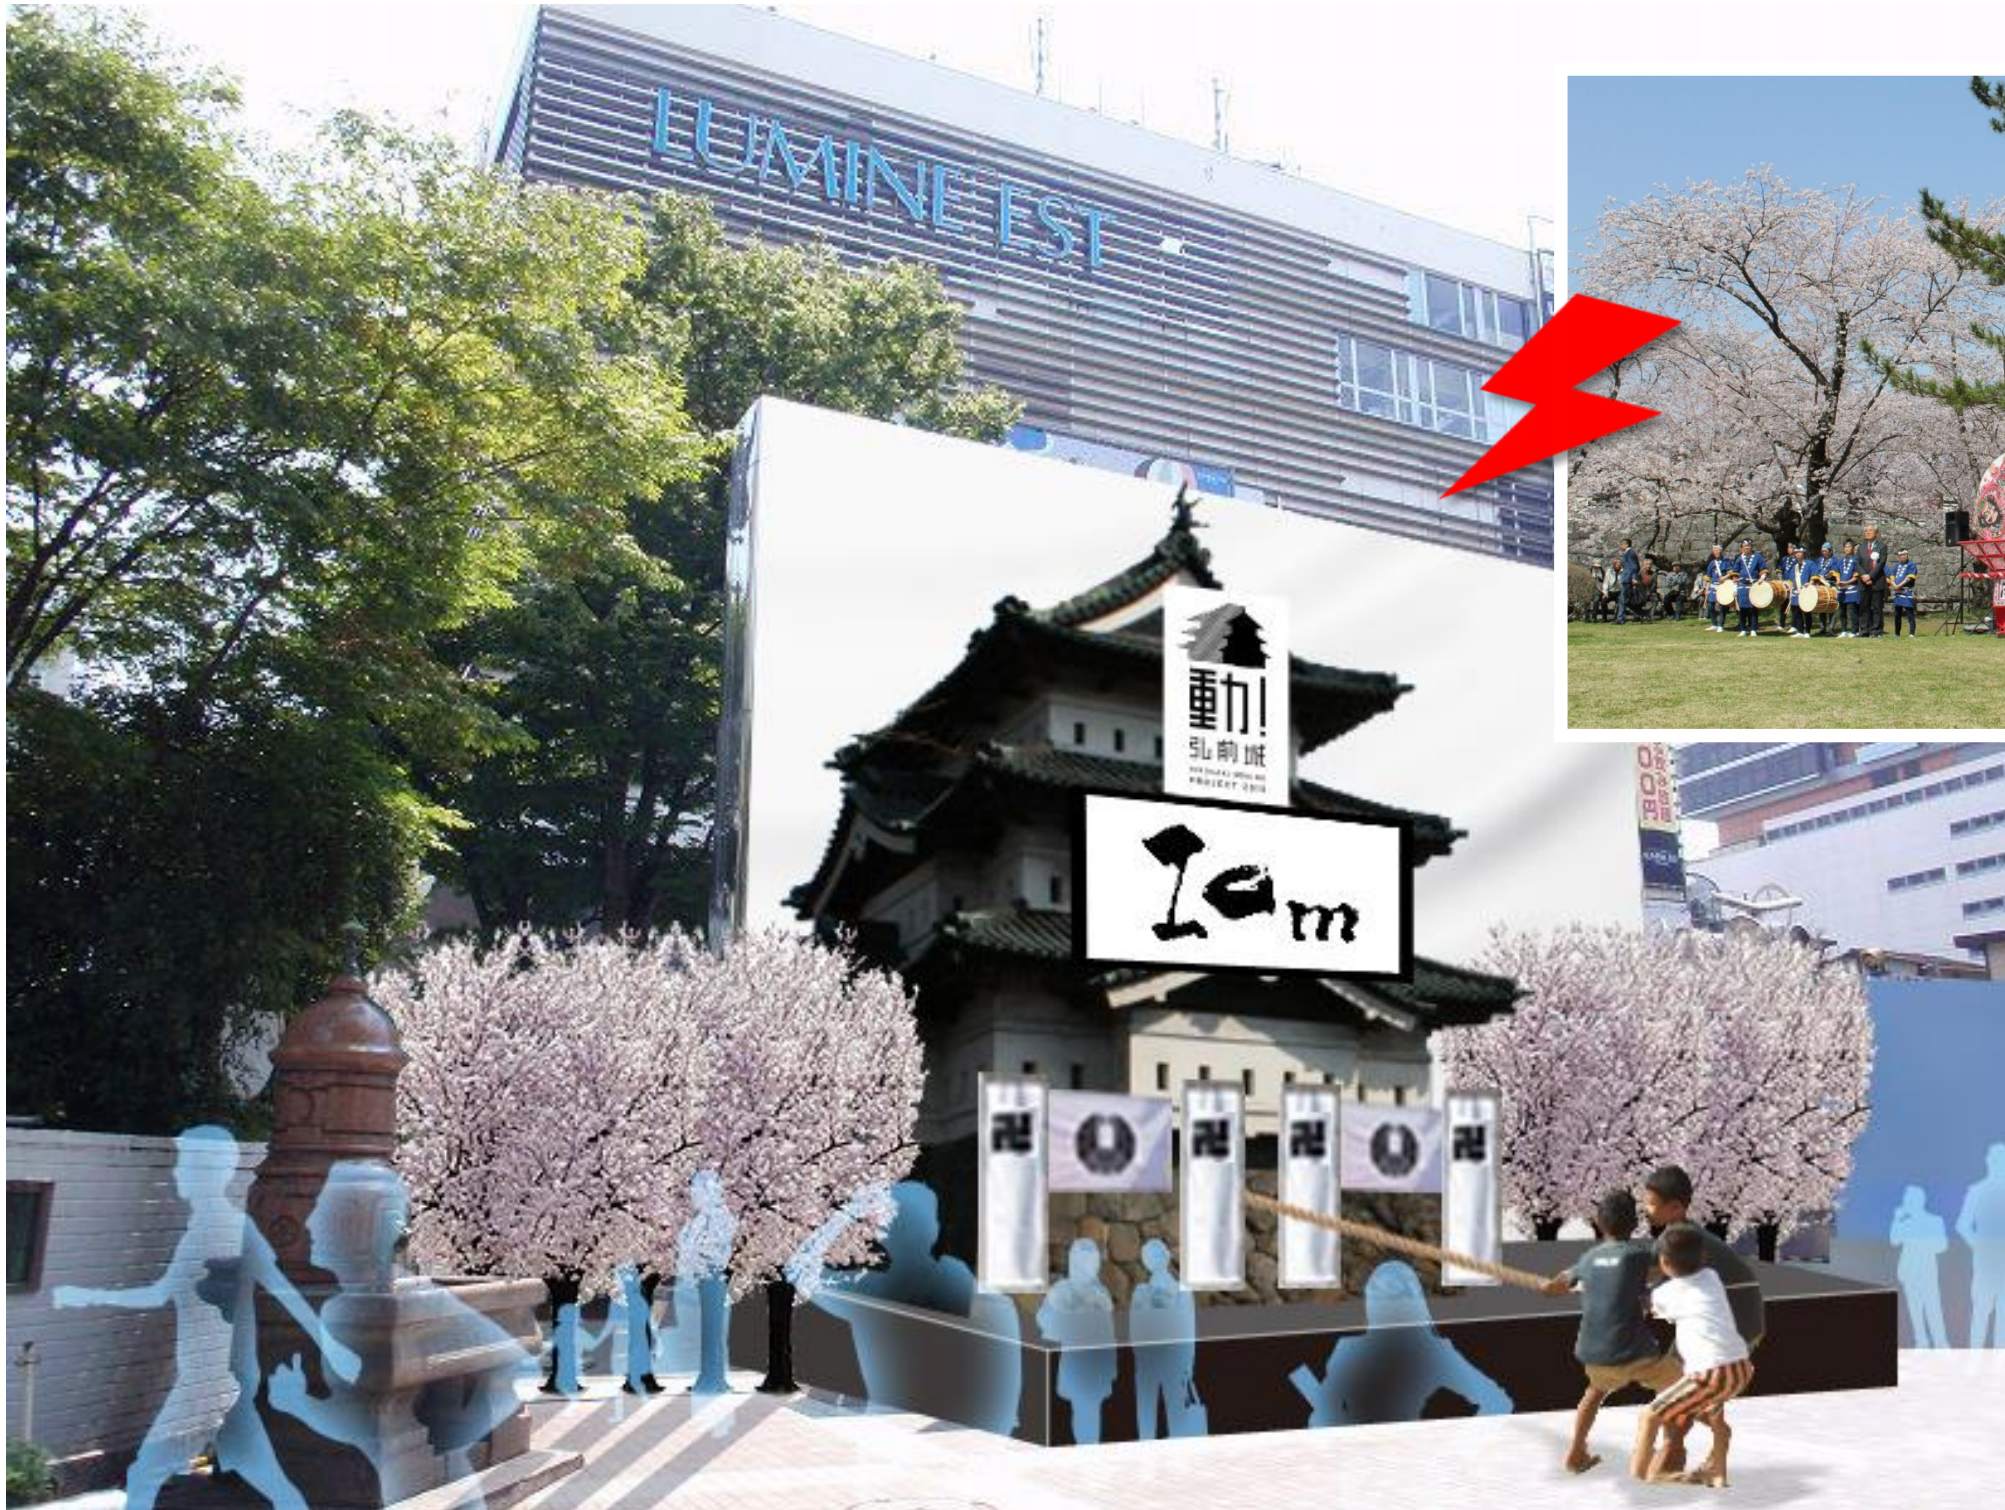

タイムラプス映像配信

弘前城天守の曳屋をはじめ、**幻想的な映像世界をシリーズ化!**

地切式

100年ぶりに動き出す天守！ 世紀の事業を未来に伝える

曳屋体験イベント”曳屋ウィーク”

みんなで力をあわせ、400tの天守を「ヤーヤドー！」

バーチャル曳屋イベント

弘前城が新宿に出現！弘前の曳屋ウィークと中継で連動

現存12天守PRプロジェクト

「現存十二天守同盟」を結び、**連携したPR戦略を展開!**

現存天守12城

弘前城 石垣マルチ・プロジェクト

弘前城雪燈籠まつりに**日本最大級・約142mの石垣ビジョン！**

100年の時を越え生まれ変わる石垣を舞台に
弘前のさまざまな表情を映し出す

ひろさき応援寄付金（ふるさと納税）

「石垣普請応援コース」の特典は、**弘前ならではの感動体験！**