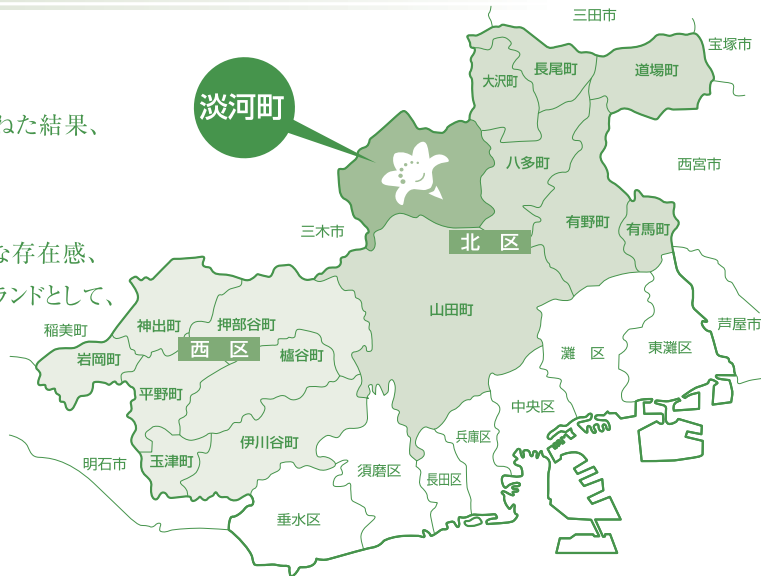

神戸リリィ おうご 神戸市北区淡河町産のユリ「神戸リリィ」

地域と歴史

神戸市では、昭和28年頃に新鉄砲ユリが淡河町に導入され、昭和35年頃から系統選抜や交配が始まりました。その後、昭和43年に淡河ゆり部会が結成され、系統選抜を重ねた結果、「淡河系」と言われる門外不出の系統の育成に成功し、「おうご淡河のしんてつぱう新鉄砲ユリ」ブランドを確立してきました。こうして磨き上げられた「淡河の新鉄砲ユリ」は、その圧倒的な存在感、凛とした美しさ、優れた花持ちを特長とする淡河オリジナルブランドとして、全国的に非常に高い評価を得るようになりました。また、近年では「神戸リリィ」の愛称で広く親しまれ、ため息が出るほどの美しさと優れた花持ちに、魅せられるファンが増え続けています。

神戸リリィの美人3姉妹

「オリジナルオーゴ」、「ミスオーゴ」、「プリンセスオーゴ」…さて、なんの名前でしよう??

この3種類は、神戸が誇るユリの花「神戸リリィ」の、オリジナル品種の名前です。

商標登録も取得している、凛と咲く美しいユリの3姉妹です。