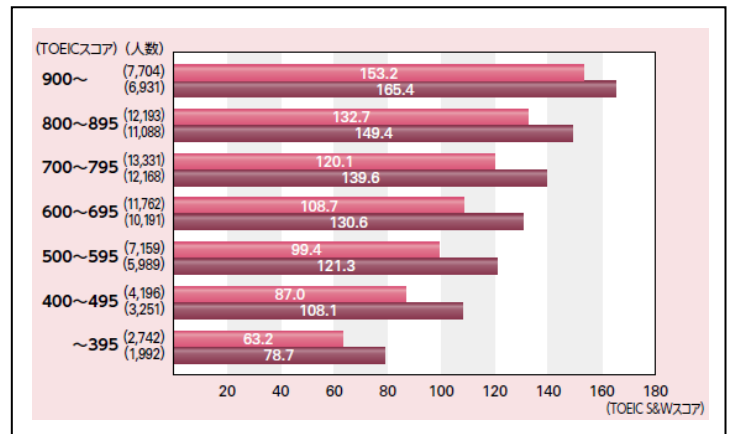

TOEIC S&W データの一例

● 受験者数 ■ Speaking ■ Writing

1. TOEIC S&W 公開テスト前年度比較

2. TOEIC S&W IP テスト(団体特別受験制度)前年度比較

3.* TOEIC S&W IP テスト(団体特別受験制度)

社歴別受験者数と平均スコア

*TOEIC S&W IP テストは、TOEIC Speaking と Writing を別々に受験できるため、受験者数が異なります。

4.* TOEIC S&W 受験者数と TOEIC スコア

*公開テストとIP テスト受験者のうち、アンケートに回答されたデータを集計。