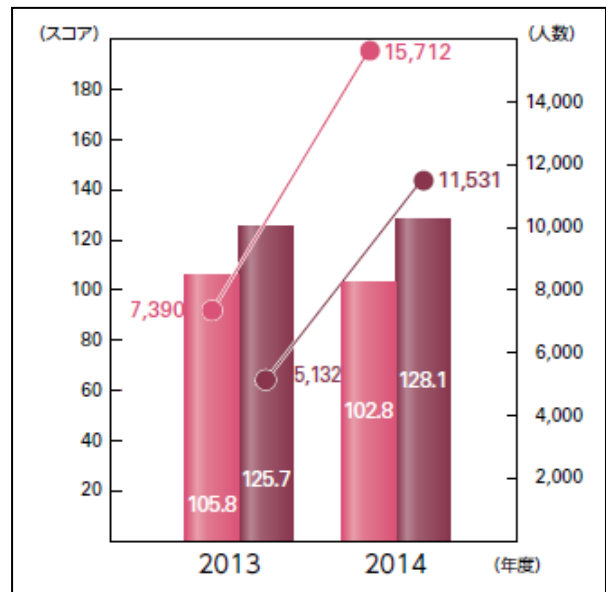

TOEIC S&W データの一例

● 受験者数 ■ Speaking ■ Writing

1. TOEIC S&W 公開テスト前年度比較

2. TOEIC S&W IP テスト(団体特別受験制度)前年度比較

3.* TOEIC S&W IP テスト(団体特別受験制度)

社歴別受験者数と平均スコア

*TOEIC S&W IP テストは、TOEIC Speaking と Writing を別々に受験できるため、受験者数が異なります。

4.* TOEIC S&W 受験者数と TOEIC スコア

*公開テストとIP テスト受験者のうち、アンケートに回答されたデータを集計。