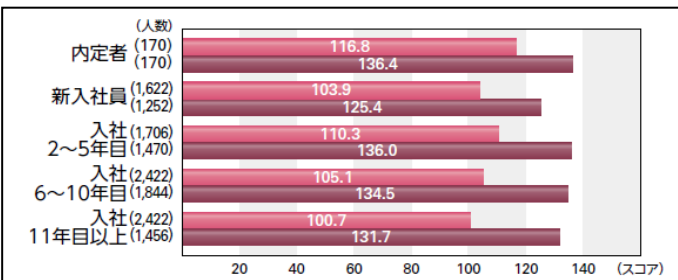

TOEIC S&W データの一例

● 受験者数 ■ Speaking ■ Writing

1. TOEIC S&W 公開テスト前年度比較

2. TOEIC S&W IP テスト(団体特別受験制度)前年度比較

3.* TOEIC S&W IP テスト(団体特別受験制度)

社歴別受験者数と平均スコア

*TOEIC S&W IP テストは、TOEIC Speaking と Writing を別々に受験できるため、受験者数が異なります。

4.* TOEIC S&W 受験者数と TOEIC スコア

*公開テストとIP テスト受験者のうち、アンケートに回答されたデータを集計。