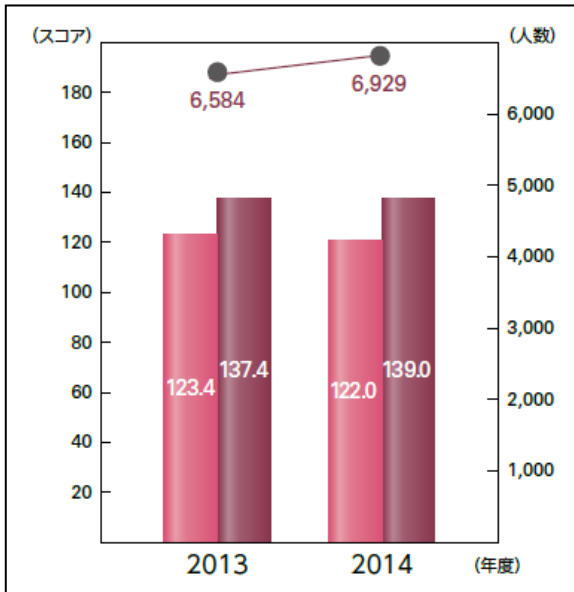

TOEIC S&W データの一例

● 受験者数 ■ Speaking ■ Writing

1. TOEIC S&W 公開テスト前年度比較

2. TOEIC S&W IP テスト(団体特別受験制度)前年度比較

3.* TOEIC S&W IP テスト(団体特別受験制度)

社歴別受験者数と平均スコア

*TOEIC S&W IP テストは、TOEIC Speaking と Writing を別々に受験できるため、受験者数が異なります。

4.* TOEIC S&W 受験者数と TOEIC スコア

*公開テストとIP テスト受験者のうち、アンケートに回答されたデータを集計。