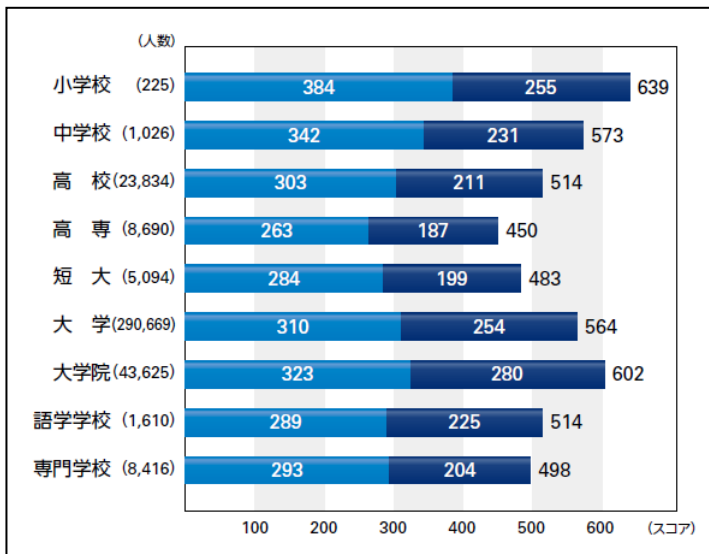

TOEIC テストデータの一例

● 受験者数 ■ Listening ■ Reading

1. TOEIC 公開テスト前年度比較

2. TOEIC IP テスト(団体特別受験制度)前年度比較

3. TOEIC 公開テスト所属学校別受験者数と平均スコア

4. TOEIC IP テスト(団体特別受験制度)職種別受験者数と平均スコア