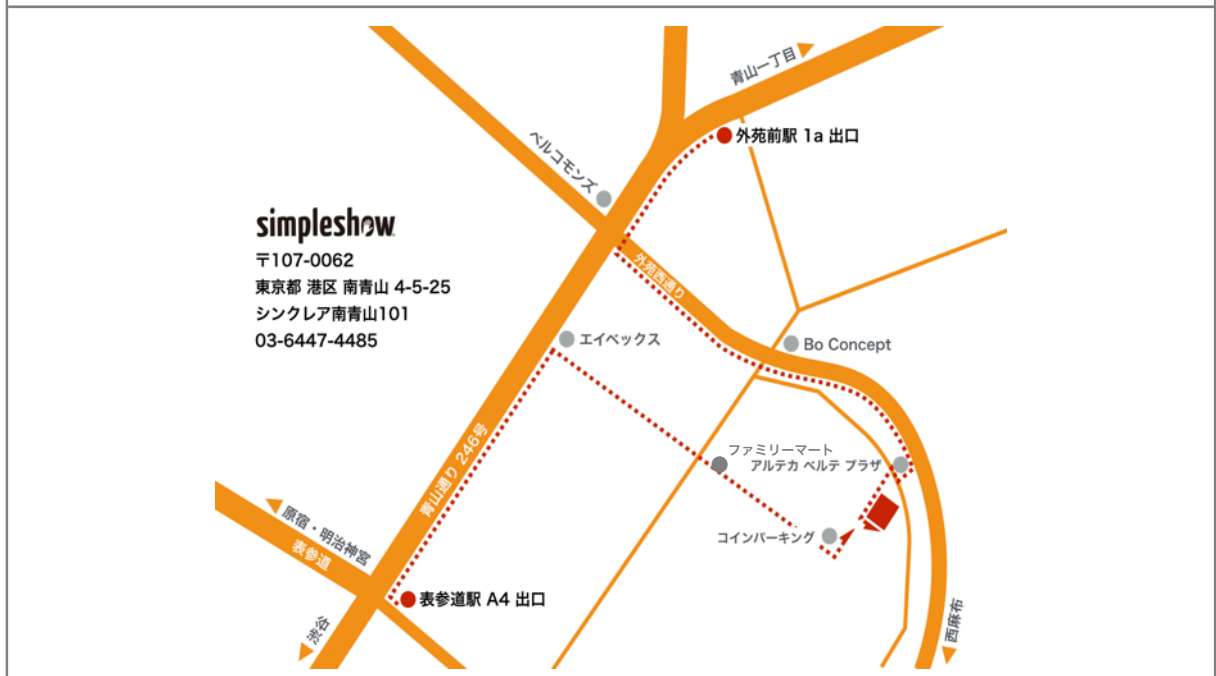

会社概要

日本法人社名	株式会社 simpleshow Japan
日本法人住所	〒107-0062 東京都港区南青山4-5-25-101
事業内容	解説動画の企画制作及び付帯業務
日本法人代表者	代表取締役 吉田 哲（よしだ てつ）
お問い合わせ先	03-6447-4485
info.japan@simpleshow.com	

simpleshowはドイツ発、解説動画のリーディングカンパニーです。解説動画とは、難解なトピックを分かりやすく解説し、理解促進させる映像のこと。欧米では広報宣伝やWEBマーケティング、人材教育や社内情報共有、営業販促等のシーンで採用されています。simpleshowは、産学連携で研究を重ね開発した独自メソッドを基に、15秒CMでは訴求できない複雑な情報や課題を、1分～3分の解説動画で「理解」させ、「共感」させることに特化した制作会社です。これまで4,500本以上の作品を50以上の言語で世界中のクライアントに提供。多くの賞も頂いています。2015年6月現在、ドイツ、イギリス、スペイン、ルクセンブルク、トルコ、アメリカ、シンガポール、香港、東京で事業展開中。

本社所在地

Follow us on

simpleshow.com