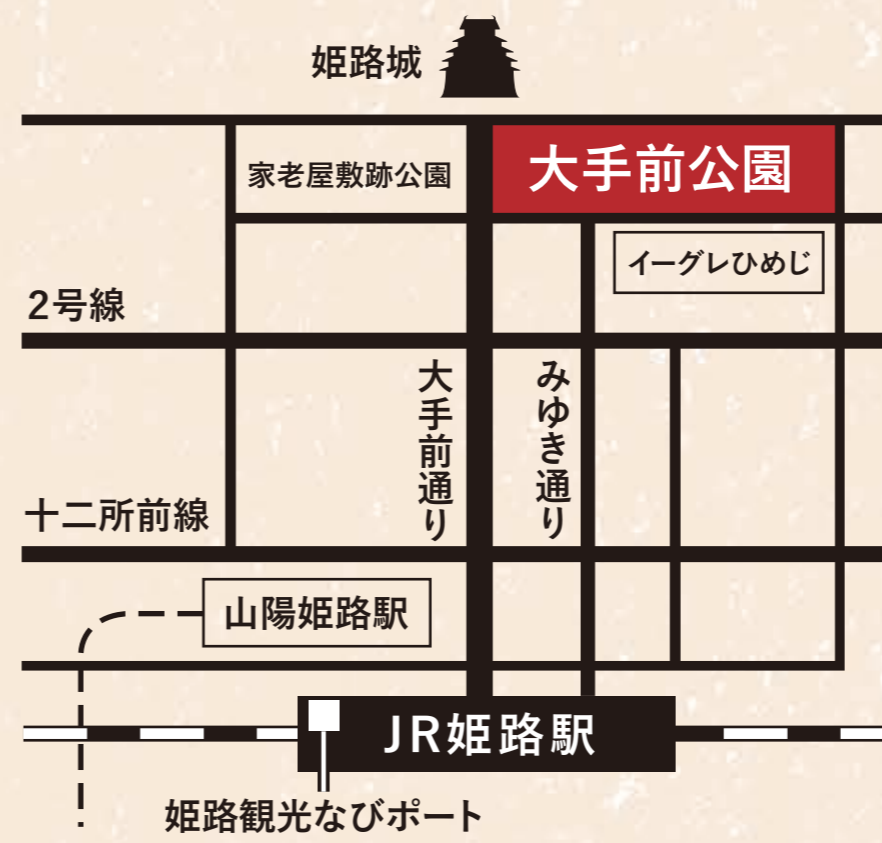

第38回姫路

全国陶器市

2025 10/31_金 - 11/4_火

雨天決行

姫路大手前公園 10:00 - 17:00

DATE / FRIDAY, OCTOBER 31 - TUESDAY, NOVEMBER 4
 TIME / 10:00 A.M. - 5:00 P.M.
 PLACE / HIMEJI OTEMAE PARK NO POSTPONEMENT FOR RAIN

主催: ひめじ町衆の祭典実行委員会
 (姫路市、姫路商工会議所、姫路コンベンションサポート、姫路市商店街連合会)

TEL. 079-221-2522 ひめじ町衆の祭典実行委員会
 (姫路市産業振興課内)

■後援: 兵庫県/姫路市商工会/姫路観光コンベンションビューロー/サンテレビジョン/ラジオ関西
 Kiss FM KOBE/姫路ケーブルテレビ/山陽電気鉄道/神姫バス/FM GENKI

公共交通機関をご利用ください
 携帯電話のご利用マナーにご協力ください