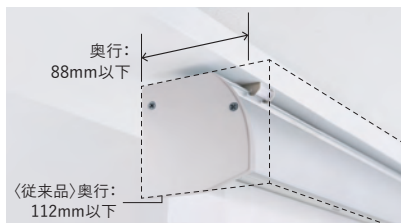

カバータイプの奥行きを約21%低減
※天井付けループコード式の場合