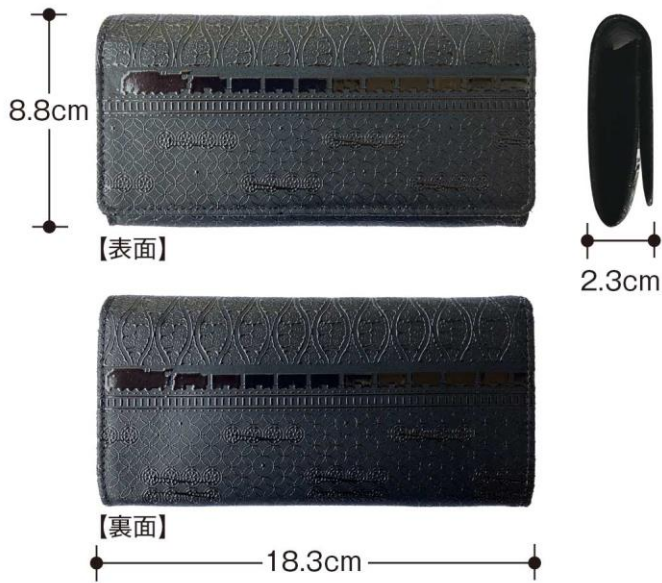

合計11ポケットの収納力もうれしい機能的な設計で、使い込むほどに味わいが増す江戸印伝の品格と高級感は長く愛用いただける本物の証です。

2026年6月15日(月)より、PREMICOオンラインショップにて販売開始いたします。

商品特設ページ：<https://iei.jp/jnrclassd51/>

財布中面にもD51 1の列車と線路をデザイン。

JR西日本商品化許諾済

2室に分かれた札入れ。マチ付きだからお札や領収書がたっぷり入ります。小銭ポケットは大きく開くファスナー仕様だからお会計もスマート。内側のカードポケットにはD51 1のキャブ（乗務員室）側面の表記を型押し。金色に輝く引き手はD51 1のナンバープレート 이미지를。

2室に分かれた札入れ。マチ付きだからお札や領収書がたっぷり入ります。

内側のカードポケットにはD51 1のキャブ（乗務員室）側面の表記を型押し。

小銭ポケットは大きく開くファスナー仕様だからお会計もスマート。

金色に輝く引き手はD51 1のナンバープレートをイメージ。

JR西日本商品化許諾済

商品サイズ

JR西日本商品化許諾済

大切な方への贈り物にも。

D51の姿を金色の箔押しであしらった特製ボックスに収めてお届け。D51 1 設計図のアートカードが付属します。

JR西日本商品化許諾済

熟練職人が厳選した鹿革を、財布ひとつ分のサイズに断裁。その鹿革の上に型紙を乗せ、漆を均一に塗り付けます。型紙から剥がすと、革の表面に漆の模様が浮かび上がります。この立体感による手触りが、印伝の魅力のひとつとなっています。その後、温度や湿度を見極めながら、室（むろ）で数日かけて漆を硬化させます。本品は、松煙炭（松を燃やした炭）と漆を混ぜた特別な黒漆で風格あふれるD51の漆黒を表現しました。