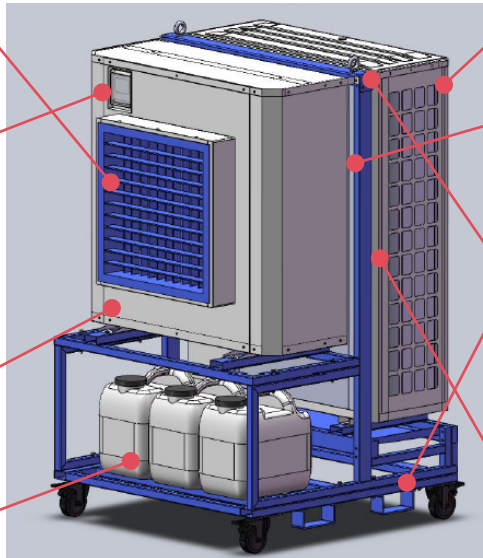

風を流したいエリアに運び、電源をつなぐだけで使用できます。

POINT

03 室内に熱をこもらせない！

涼王の特長・機能

①吹出口

自動スイング機能により、細かい風向調整が必要なく、一般的なスポットクーラーより広範囲かつ均一に冷風を届けます。
反対にスイング機能を停止し、特定エリアに絞ってより強力な冷風を送ることも可能。

②リモコン部分

本体正面+独立リモコンで遠隔操作。
室内備え付けにしないことで誰でも調節可能に。

③パナソニック製コンプレッサー

高耐久・高冷却能力で、過酷な環境でも安定稼働。

④ドレン水用ポリタンク

何度も捨てに行かなくて良いよう、3個が標準装備。

⑤排熱ルーバー (背面)

⑥フィルター

お客様側で清掃・交換が可能。
いつでも清潔を保てます。

⑦フォークリフトソケット/吊りフック