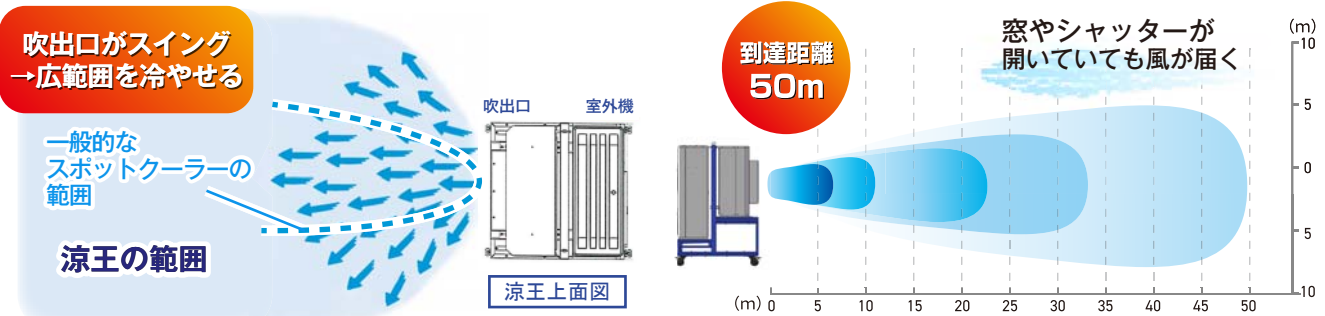

POINT

01 従来の弱点をカバーした、「エリアを冷やせる」スポットクーラー

ここ数年で大きく普及したスポットクーラーですが、「風は強力だが遠くまで届かない」あるいは「遠くまで届くが範囲が狭い」というものが大半であり、設置できる現場に限られてしまう側面がありました。

涼王は自動スイング機構と強力送風を兼ね備えており、スポットクーラーでありながら広範囲で、遠くまで送風する事が可能です。