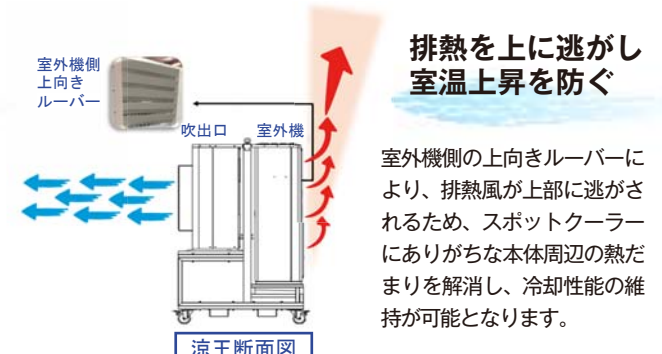

オリジナル機能

用途

- 工場・倉庫でのスポット冷却
- 夏季の熱中症対策、空調導入前の対策に
- 「今すぐ冷やしたい」ときの緊急対応に

注意

- 導入前に必ず電気容量が足りているか、必要な位置まで冷気が届くかをご確認ください。
- 室外機への排熱があるため、換気出来る場所へ設置してください。(壁からは50cm、室外機用ルーバーを使用しない際は1m離してください)

POINT

01 従来の弱点をカバーした、「エリアを冷やせる」スポットクーラー

ここ数年で大きく普及したスポットクーラーですが、「風は強力だが遠くまで届かない」あるいは「遠くまで届くが範囲が狭い」というものが大半であり、設置できる現場に限られてしまう側面がありました。

涼王は自動スイング機構と強力送風を兼ね備えており、スポットクーラーでありながら広範囲で、遠くまで送風する事が可能です。

POINT

02 置いた瞬間、即戦力

事前の設置工事 設定作業は不要

室外機と一体型のため、事前の工事などは必要ありません。

風を流したいエリアに運び、電源をつなぐだけで使用できます。

POINT

03 室内に熱をこもらせない！

涼王の特長・機能

①吹出口

自動スイング機能により、細かい風向調整が必要なく、一般的なスポットクーラーより広範囲かつ均一に冷風を届けます。
反対にスイング機能を停止し、特定エリアに絞ってより強力な冷風を送ることも可能。

②リモコン部分

本体正面+独立リモコンで遠隔操作。
室内備え付けにしないことで誰でも調節可能に。