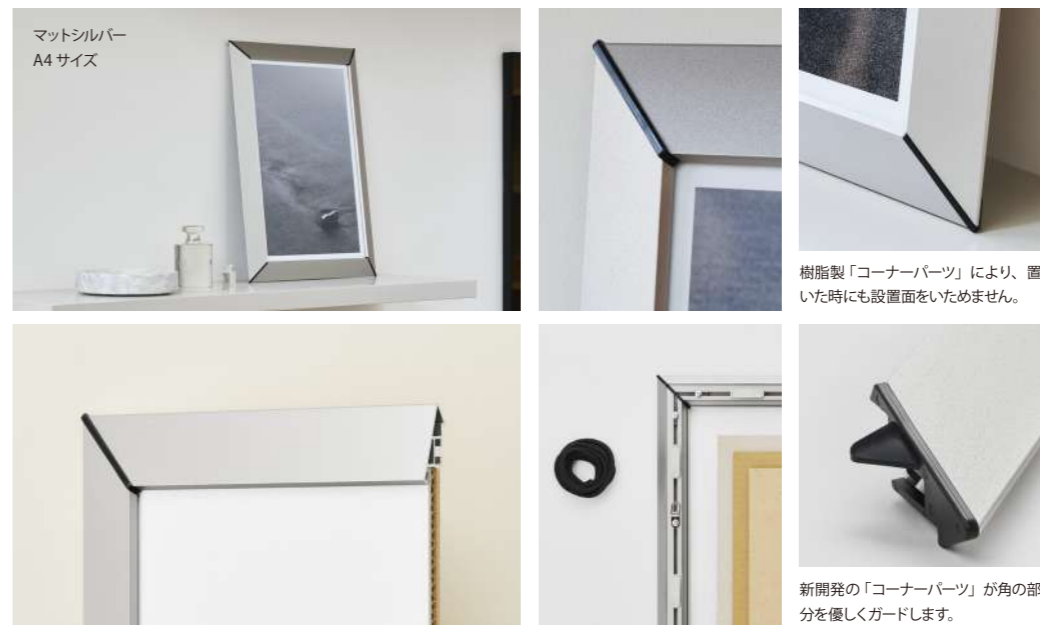

# FLAP

フラップ

意匠登録番号 1806708 号

中心から外縁に向かって、緩やかに傾斜する立体構造をもつFLAP。断面が三角形を描くこのフレームは、正面からは幅広くエレガントな印象を、斜めからは驚くほど薄く軽やかな印象を与えます。ALUMIUMシリーズの中でも最も幅広いこのモデルは、静かな存在感を湛えながら、空間に確かな格をもたらします。

さらにFLAPは新開発のコーナーパーツ(意匠登録番号1806708)を標準装備。デザインのアクセントとなるとともに、鋭利になりやすい角の部分をデザインを損なわずに優しくガードします。

背面トンボ式を採用し、作品の出し入れが容易です。

写真/ポスター/アート作品と幅広い作品に対応できます。

マットブラック A4 サイズ

ALUMIUM SERIES