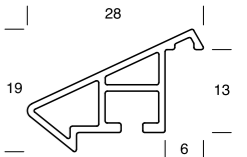

背面トンボ式を採用し、作品の出し入れが容易です。

写真/ポスター/アート作品と幅広い作品に対応できます。

マットブラック A4 サイズ

ALUMIUM SERIES

# FLAP

フラップ

フレームカラー

マットシルバー マットブラック

作品厚: 8mmまで UVアクリル: 2mm  
見え幅: 28mm カカリ: 6mm  
立ち上がり: 19mm 深さ 13mm  
フラットパーツ (P10 ページ参照)、  
コーナーパーツ付き

マットシルバー

マットブラック

中身の詳細  
・アクリル 2mmUV  
・台紙 0.5mm  
・ダンボール3mm  
・MDF 2.5mm

### 規格サイズ

作品サイズ	内寸	価格(税抜)	価格(税込)
A4	297×210	¥12,500	¥13,750
A3ノビ	483×329	¥19,500	¥21,450
B2	728×515	¥29,000	¥31,900

### 特別寸法 ※ 作品寸法の縦と横を 足した数値でご参照下さい

内寸サイズ	適合用紙サイズ	価格(税抜)	価格(税込)
~400	A5 (210×148)	¥11,500	¥12,650
~500	B5 (257×182)	¥12,500	¥13,750
~600		¥15,500	¥17,050
~700	B4 (364×257)	¥16,500	¥18,150
~800	A3 (420×297)	¥19,500	¥21,450
~900	B3 (515×364)	¥21,500	¥23,650
~1000		¥24,000	¥26,400
~1100	A2 (594×420)	¥25,500	¥28,050
~1200		¥29,000	¥31,900
~1300		¥32,000	¥35,200
~1400		¥37,000	¥40,700