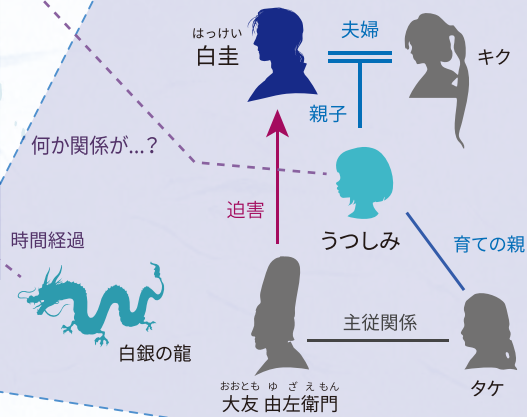

過去の秘密と驚きの結末。

黒爪山(くろつめやま)に隠された数百年前の真実とは?
黒紙の魔術師の正体と、少女うつしみの折り紙...
複雑に絡み合うミステリーの先に待つものは?

ものがたり

折り紙教室の九是先生が行方不明になったー!
クラスメイトの啓図に聞かされ、悠馬は焦っていた。
昨日先生に預けた黒爪山でつかまえた黒トカゲが原因かもしれな
れなかったからだ。生きていたはずの黒トカゲは、折り紙になり、
部屋でまた動き出し...怖くなって先生に預けたのだ。二人は先生を
探すため、山頂の岩屋へ続く禁足地に足を踏み入れる。そこに現れた
のは、少女うつしみの魂を宿す折り紙のカニだった。うつしみにより
明かされる、黒爪山に秘められた過去の真実。古よりこの地に眠る
白銀の龍と、この地を呪う一人の男・白圭の存在。黒い鳥の呪いが町に
迫る時、二人の少年が起こす奇跡とは一?

「フィギュアシアター」で描く、大迫力の決戦!

カニ・トカゲ・鳥など動き出す折り紙を人形と映像で描き出す!伝説の白銀の龍と呪いの黒い鳥が激突するバトルシーンは、舞台ならではの圧倒的な迫力!

折り紙ミッション

劇場ロビーに、みんなのウロコで龍を創り出せ!
チラシで五角形のウロコを折ってわらび劇場へGO!
折り方はこちらの動画をチェック!

わらび座75周年に贈る、心を結ぶ奇跡のミュージカル。

現代

過去(鎌倉時代末期)