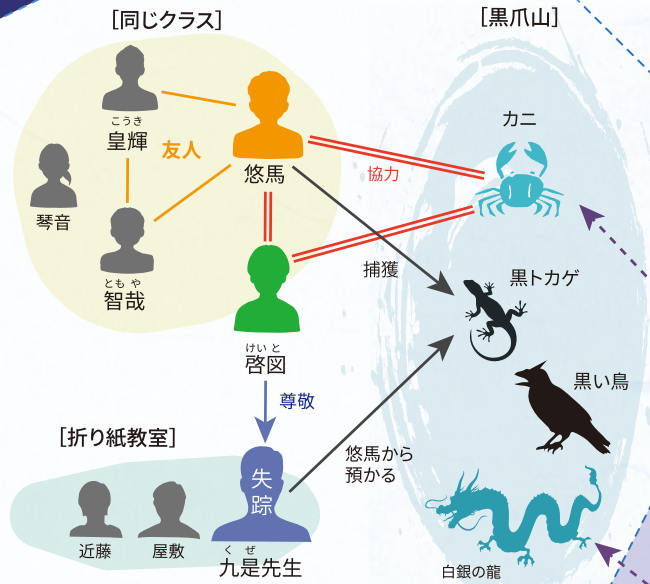

過去の秘密と驚きの結末。

黒爪山(くろつめやま)に隠された数百年前の真実とは?
黒紙の魔術師の正体と、少女うつしみの折り紙...
複雑に絡み合うミステリーの先に待つものは?

ものがたり

折り紙教室の九是先生が行方不明になったー!
クラスメイトの啓図に聞かされ、悠馬は焦っていた。
昨日先生に預けた黒爪山でつかまえた黒トカゲが原因かもしれな
れなかったからだ。生きていたはずの黒トカゲは、折り紙になり、
部屋でまた動き出し...怖くなって先生に預けたのだ。二人は先生を
探すため、山頂の岩屋へ続く禁足地に足を踏み入れる。そこに現れた
のは、少女うつしみの魂を宿す折り紙のカニだった。うつしみにより
明かされる、黒爪山に秘められた過去の真実。古よりこの地に眠る
白銀の龍と、この地を呪う一人の男・白圭の存在。黒い鳥の呪いが町に
迫る時、二人の少年が起こす奇跡とは一?

「フィギュアシアター」で描く、大迫力の決戦!

カニ・トカゲ・鳥など動き出す折り紙を人形と映像で描き出す!伝説の白銀の龍と呪いの黒い鳥が激突するバトルシーンは、舞台ならではの圧倒的な迫力!

折り紙ミッション

劇場ロビーに、みんなのウロコで龍を創り出せ!
チラシで五角形のウロコを折ってわらび劇場へGO!
折り方はこちらの動画をチェック!

わらび座75周年に贈る、心を結ぶ奇跡のミュージカル。

現代

過去(鎌倉時代末期)

数々の読者を魅了した受賞作も舞台化!
チェコから世界的人形師沢則行氏が来日

原作は、秋田県出身の鳥美山貴子氏。

STAFF 原作:鳥美山貴子(『黒紙の魔術師と白銀の龍』講談社) | 脚本:高橋亜子 | 演出:栗城宏 | 作曲:八幡茂 | 振付:新海絵理子 | 美術:宮本博司 | 衣裳:武田園子 | 人形美術・操演指導:沢則行 | 映像:ムーチョ村松 | 照明:三重野美由紀 | 音響:福地達朗 | 小道具:平野忍 | ヘアメイク:馮啓孝、小宮英子 | 舞台監督:福田桜子 | 絵(宣伝イラスト):いとうあつき | 企画・制作:わらび座

CAST 悠馬:遠田 雅 / 啓図:瀨川 舞巴 / 白圭:三重野 葵 / うつしみ:久保田 美有 / 白銀の龍:大友由左衛門 / 鈴木 裕樹 / 皇輝:キク / 村中 琉奈 / 智哉:西田 煌志 / 九是:渡辺 哲 / タケ:丸山 有子 / 農民、他:織田 真奈帆、岸 美帆、東海林 英恵 (研究生 7/12まで出演)

チケット料金 全席指定 土日・祝日公演子ども無料2300名 税込 先着順受付中!

	通常料金	WEB 割	温泉ゆほほ宿泊者割	※わらび座の会有料会員は各1割引(宿泊割を除く) ※幼児は一律550円
一般	¥5,000	¥4,500	¥3,300	
大学生以下	¥2,500	¥2,250	¥2,200	