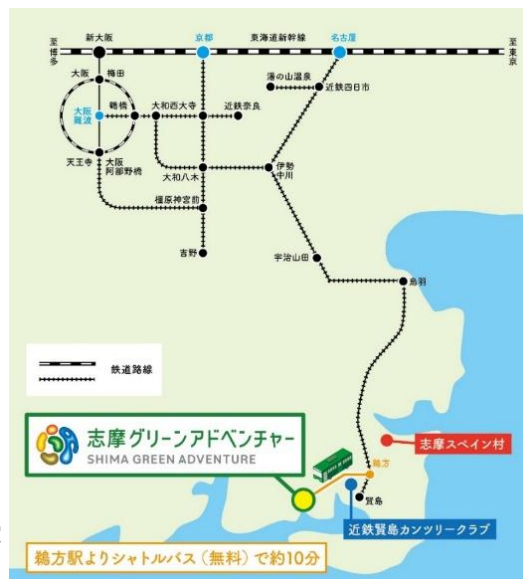

① 伊勢志摩ぶらっとHOMEについて

「伊勢志摩ぶらっとHOME」は、2025年4月にオープンした、コワーキングカフェ、ミーティングルームや貸し切りオープンスペースを設けた地域の皆さま、観光客の皆さまの立ち寄りスポットです。

【施設概要】

所在地：三重県志摩市阿児町鵜方4057-1
うがたファミリープラザ1階
交通：近鉄「鵜方」駅南出口すぐ
営業時間：10：00～17：00
定休日：水・木曜日、年末年始、ゴールデンウィーク、お盆
連絡先：0120-007-209

② 志摩グリーンアドベンチャーについて

「志摩グリーンアドベンチャー」は、2024年7月に誕生した「アクティビティリゾート施設」です。本施設では、非日常空間で満天の星の下ゆったりと宿泊ができる「グランピングフィールド」、雄大な自然と美しい芝生を楽しむ「キャンプフィールド」、うつ伏せ姿勢で日本最長のジップライン「ジップダイブ」をはじめお子様から大人の方まで楽しめる全20種類のアトラクションがある「アトラクションフィールド」をお楽しみいただけます。

【施設概要】

所在地：三重県志摩市浜島町迫子1614-1
交通：近鉄「鵜方」駅前バス停より車で約10分
施設内容：グランピングフィールド（全17棟）
アトラクションフィールド（全20種類）
キャンプフィールド（全22区画）※5月1日オープン予定
営業時間：WEBサイトをご確認ください。
休園日：WEBサイトをご確認ください。

【アクセスマップ】

③ セルフ式ドッグスパ「K・DogSpa」について

「K・DogSpa」店舗は、新規事業として、2022年11月から展開している愛犬家向け事業のサービスです。

愛犬家が自らワンちゃんをお風呂に入れてあげることができる「完全無人のセルフ式ドッグスパ」店舗を、大阪・奈良・三重・愛知にて直営7店舗、愛知、静岡にてフランチャイズ2店舗、計9店舗営業中。約7,000人（2026年3月末日時点）の会員様にご利用いただいております。

この店舗事業のほか、宿泊施設へのバスタブ機器の販売、ドッグリフォーム事業など、不動産とペット事業を組み合わせ、新たなサービス創出にも取り組んでいます。