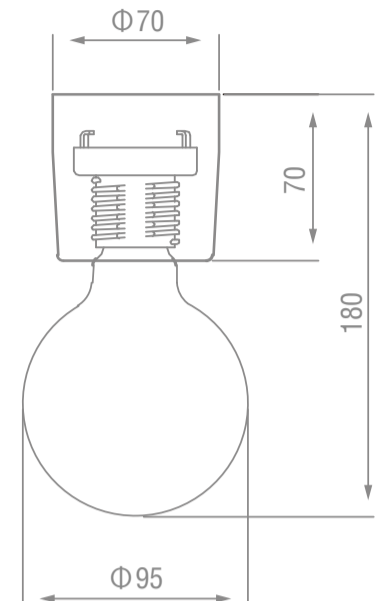

■ ABURI
(ACE-160AB)

■ ブラックーグレー
(ACE-160BGY)

■ フレンチホワイト
(ACE-160FWH)

寸法図

製品仕様

製品名 : BULB LIGHT CAP(バルブライトキャップ)

定価 : ACE-160CR

8,800円(税抜) / 9,680円(税込)

ACE-160GL/ACE-160SV/ACE-160BR/ACE-160AB/ACE-160SH

7,800円(税抜) / 8,580円(税込)

ACE-160BGY/ACE-160FWH

6,800円(税抜) / 7,480円(税込)

サイズ : φ95mm x 高さ180mm(ソケット部:φ70mm x 高さ70mm)

重量 : 約260g(SH/CR/AB) 約220g(GL/BR) 約150g(SV/BGY/FWH)