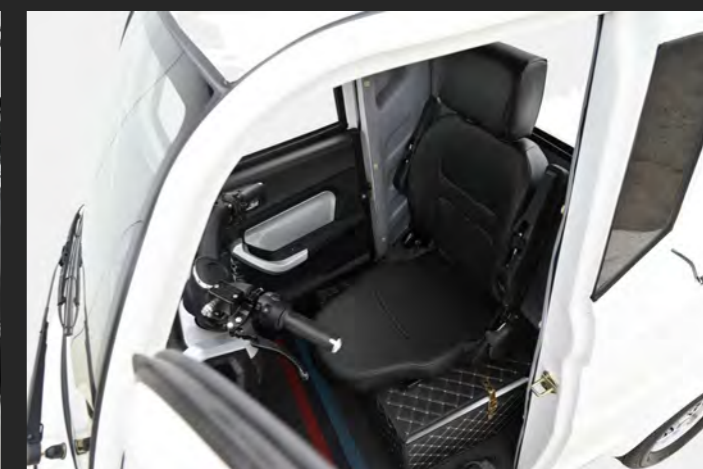

VIVEL TRUCKの特長

VIVEL TRUCKは、ドア付きキャビンを備えたEVトラック。雨や風の影響を受けにくく、天候を気にせず安心して使えます。コンパクトな車体とシンプルな構造で、日常の移動から軽作業まで、扱いやすさを重視。必要以上の装備や選択肢を省いたことで、誰でも直感的に使える一台に仕上げました。

販売代理店

会社概要

社名 株式会社バブル
 メーカー ビベル
 所在地 神奈川県伊勢原市下平間50
 連絡先 問い合わせ窓口

DISK BRAKE
ディスクブレーキ

EQUIPMENT

INTERIOR

完全一人乗りの贅沢空間、バックモニター標準搭載なので見えない位置も安心です。

座席にはシートベルト標準装備、さらに窓はパワーウィンドウ付きなので、開放的な運転もお楽しみいただけます。

完全一人乗り

一人乗りに特化したドア付きモデル。毎日のお仕事やちょっとした買い物に最適。

コンパクトサイズ