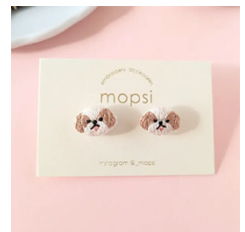

### ■AUNITEM (Instagram @aunshige)

公式マスコットのデザインから教育誌・雑誌・ゲーム・グッズなど幅広い分野でのイラストを制作する、幸池重季を中心としたイラストレーターのチーム。犬愛に溢れるオリジナルグッズを制作。本展では、オリジナルぬいぐるみや雑貨アイテムなどを多数発売予定。

### ■LLOYD (Instagram @ lloyd\_pug)

パグの男の子、ロイド。正義感が強く、素直でとても優しい性格。Instagram では、日常の何気ない姿を中心に投稿しており、がっちりとした体格の“がちむち”ボディや、もふもふの毛並み、タレ目の表情がチャームポイント。甘えん坊で食いしん坊な一面も人気の理由のひとつ。

### ■mopsi (Instagram @ \_mopsi)

「身につけると、ちょっと笑顔になれる刺繍の動物たち」をテーマに、さまざまな動物をモチーフにしたアクセサリーを手刺繍で制作。ブローチやピアスなどを中心に、日常が少し楽しくなるような、やさしく温もりのあるデザインを大切に。2014年より刺繍作品の制作・提供に携わり、複数の書籍にも参加。本展は初出展となり、シーズーをはじめとした刺繍作品を数量限定で販売予定。