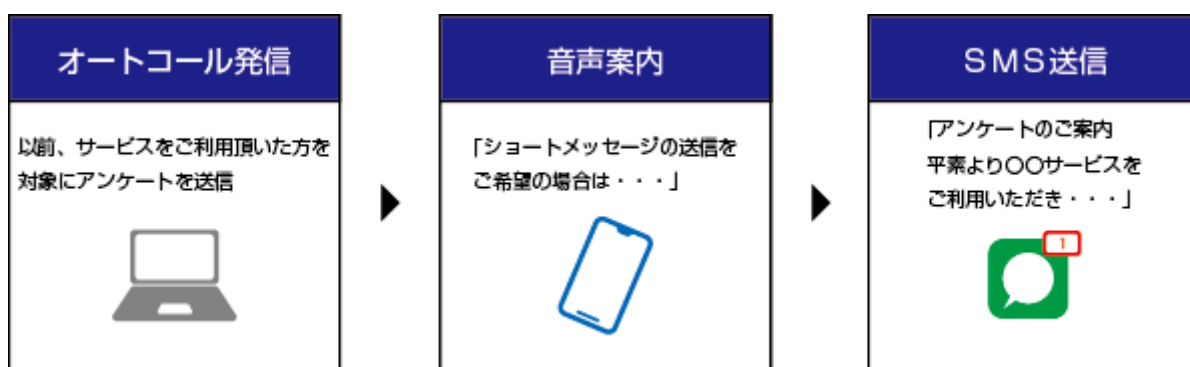

Cloco オートコールシステムに SMS 送信機能を追加オプションとして実装！

国内外でクラウド型通信サービス事業を展開する Cloco 株式会社（本社：東京都新宿区）は、クラウド型無人電話調査サービス「Cloco オートコール」（海外向けサービス名称：“AutoDialer”）の提供をしています。

現在提供中のオートコールシステムに、追加のオプション機能として SMS 発信機能を実装いたしました。いままでの電話調査に加えて、SNS を送信してホームページのアンケートフォームを送信して誘導することや、セールスページの案内に活用できるようになりました。これにより、電話では回収しきれなかった細かい回答も、HP などを利用して調査、収集、案内が行えるようになります。

「Cloco オートコール」の主な用途は、政党や候補者の支持率調査、商品の認知度調査・需要調査、顧客満足度調査、イベントの出欠確認、安否確認など様々です。一斉連絡などの用途（事務連絡、督促、ファンサービスなど）でも利用可能です。

【特徴】

- ・インターネットに接続された管理用 PC が 1 台あれば、特別な機器が無くてもブラウザから簡単に設定、利用が可能
- ・電話調査は自動で行われるため、電話をかけるオペレータや電話機が不要
- ・電話番号リストを活用して、同時に一斉電話をかけるので、短期間で電話調査実施が可能

【主な仕様】

- ・最大 660 文字の SMS を送信が可能。
- ・同時に 10 通以上の SMS をリアルタイムに送信が可能。

【SMS 設定画面イメージ】