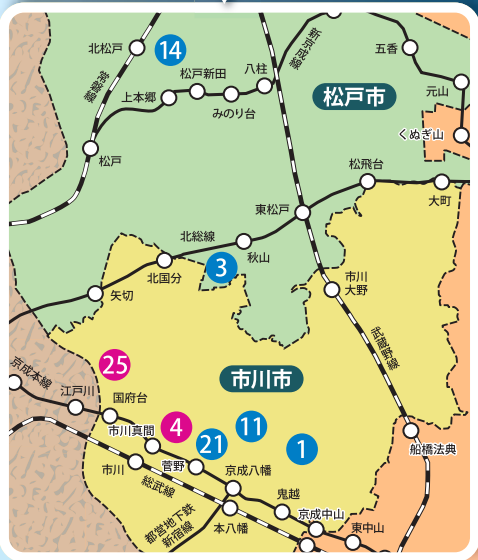

千葉県 私立中学校

所在地図

- 共学校
- 女子校
- JR線
- 私鉄線

(赤は女子校、その他は共学校)

千葉県私立中学校リスト (50音順)

- 1 市川中学校
- 2 暁星国際中学校
- 3 光英VERITAS中学校
- 4 国府台女子学院中学部
- 5 三育学院中等教育学校
- 6 志学館中等部
- 7 芝浦工業大学柏中学校
- 8 渋谷教育学園幕張中学校
- 9 秀明大学学校教師学部附属秀明八千代中学校
- 10 翔凜中学校
- 11 昭和学院中学校
- 12 昭和学院秀英中学校
- 13 西武台千葉中学校
- 14 専修大学松戸中学校
- 15 千葉日本大学第一中学校
- 16 千葉明德中学校
- 17 東海大学付属浦安高等学校中等部
- 18 東邦大学付属東邦中学校
- 19 成田高等学校附属中学校
- 20 二松学舎大学附属柏中学校
- 21 日出学園中学校
- 22 八千代松陰中学校
- 23 流通経済大学附属柏中学校
- 24 麗澤中学校
- 25 和洋国府台女子中学校