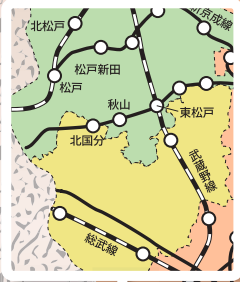

千葉県 私立中学校

所在地図

- 共学校
- 女子校
- JR線
- 私鉄線

(赤は女子校、その他は共学校)

千葉県私立中学校リスト (50音順)

- 1 市川中学校
- 2 暁星国際中学校
- 3 光英VERITAS中学校
- 4 国府台女子学院中学部
- 5 三育学院中等教育学校
- 6 志学館中等部
- 7 芝浦工業大学柏中学校
- 8 渋谷教育学園幕張中学校
- 9 秀明大学学校教師学部附属秀明八千代中学校
- 10 翔凜中学校
- 11 昭和学院中学校
- 12 昭和学院秀英中学校
- 13 西武台千葉中学校
- 14 専修大学松戸中学校
- 15 千葉日本大学第一中学校
- 16 千葉明德中学校
- 17 東海大学付属浦安高等学校中等部
- 18 東邦大学付属東邦中学校
- 19 成田高等学校附属中学校
- 20 二松学舎大学附属柏中学校
- 21 日出学園中学校
- 22 八千代松陰中学校
- 23 流通経済大学附属柏中学校
- 24 麗澤中学校
- 25 和洋国府台女子中学校