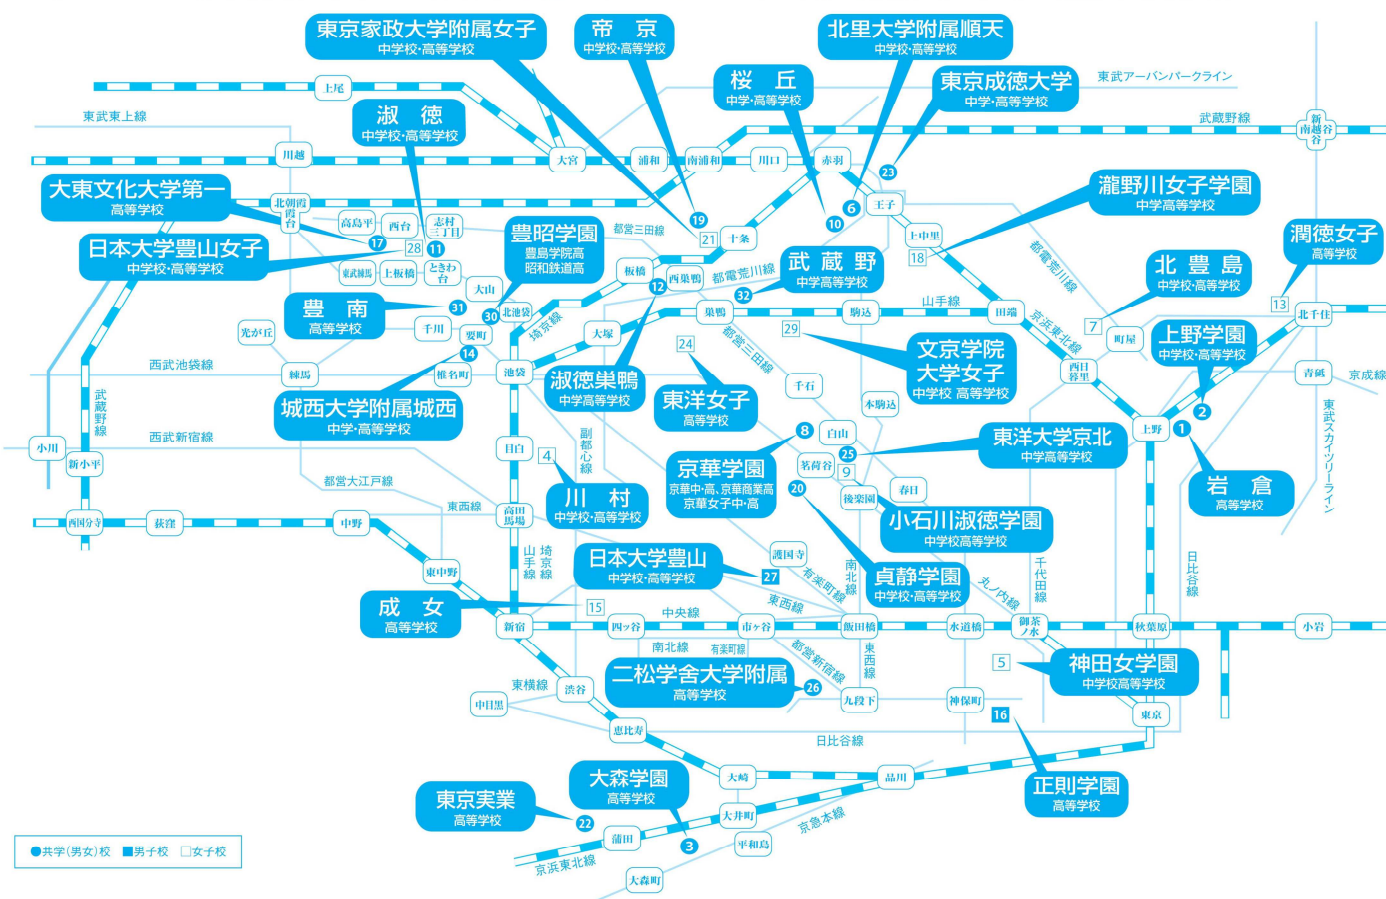

第26回 東京私立中高ふれあい進学相談会 参加校沿線マップ

1 岩倉高等学校……………台東区上野7-8-8 2 上野学園中学校・高等学校……………台東区上野4-24-12 3 大森学園高等学校……………大田区大森西3-2-12 4 川村中学校・高等学校……………豊島区目白2-22-3 5 神田女学園中学校高等学校……………千代田区神田猿楽町2-3-6 6 北里大学附属順天中学校・高等学校……………北区王子本町1-17-13 7 北豊島中学校・高等学校……………荒川区東尾久6-34-24 8 京華学園(京華中高、京華商業高、京華女子中高)文京区白山5-6-6 9 小石川淑徳学園中学校高等学校……………文京区小石川3-14-3 10 桜丘中学・高等学校……………北区滝野川1-51-12 11 淑徳中学校・高等学校……………板橋区前野町5-14-1 12 淑徳巣鴨中学高等学校……………豊島区西巣鴨2-22-16 13 潤徳女子高等学校……………足立区千住2-11 14 城西大学附属城西中学・高等学校……………豊島区千早1-10-26 15 成女高等学校……………新宿区富久町7-30 16 正則学園高等学校……………千代田区神田錦町3-1 17 大東文化大学第一高等学校……………板橋区高島平1-9-1	18 東京家政大学附属女子中学校・高等学校……………板橋区加賀1-18-1 19 帝京中学校・高等学校……………板橋区稲荷台27-1 20 貞静学園中学校・高等学校……………文京区大塚1-2-10 21 東京家政大学附属女子中学校・高等学校……………板橋区加賀1-18-1 22 東京実業高等学校……………大田区西蒲田8-18-1 23 北里大学附属順天中学校・高等学校……………北区王子6-7-14 24 東洋女子高等学校……………文京区千石3-29-8 25 東洋大学京北中学高等学校……………文京区白山2-36-5 26 二松学舎大学附属高等学校……………千代田区九段南2-1-32 27 日本大学豊山中学校・高等学校……………文京区大塚5-40-10 28 日本大学豊山女子中学校・高等学校……………板橋区中台3-15-1 29 文京学院大学女子中学校高等学校……………文京区本駒込6-18-3 30 豊昭学園(豊昭学院高、昭と鉄道高)……………豊島区池袋本町2-10-1 31 豊南高等学校……………豊島区高松3-6-7 32 武蔵野中学高等学校……………北区西ヶ原4-56-20	33 瀧野川女子学園中学高等学校……………北区上中里1-27-7 34 潤徳女子高等学校……………豊島区高松3-6-7 35 北豊島中学校・高等学校……………荒川区東尾久6-34-24 36 上野学園中学校・高等学校……………台東区上野4-24-12 37 文京学院大学女子中学校・高等学校……………文京区本駒込6-18-3 38 東洋大学京北中学高等学校……………文京区白山2-36-5 39 小石川淑徳学園中学校高等学校……………文京区小石川3-14-3 40 貞静学園中学校・高等学校……………文京区大塚1-2-10 41 京華学園(京華中高、京華商業高、京華女子中高)……………文京区白山5-6-6 42 日本大学豊山中学校・高等学校……………文京区大塚5-40-10 43 日本大学豊山女子中学校・高等学校……………板橋区中台3-15-1 44 文京学院大学女子中学校・高等学校……………文京区本駒込6-18-3 45 豊昭学園(豊昭学院高、昭と鉄道高)……………豊島区池袋本町2-10-1 46 豊南高等学校……………豊島区高松3-6-7 47 武蔵野中学高等学校……………北区西ヶ原4-56-20

※各学校の説明会、公開行事等については、各学校にお問い合わせください。(五十音順)