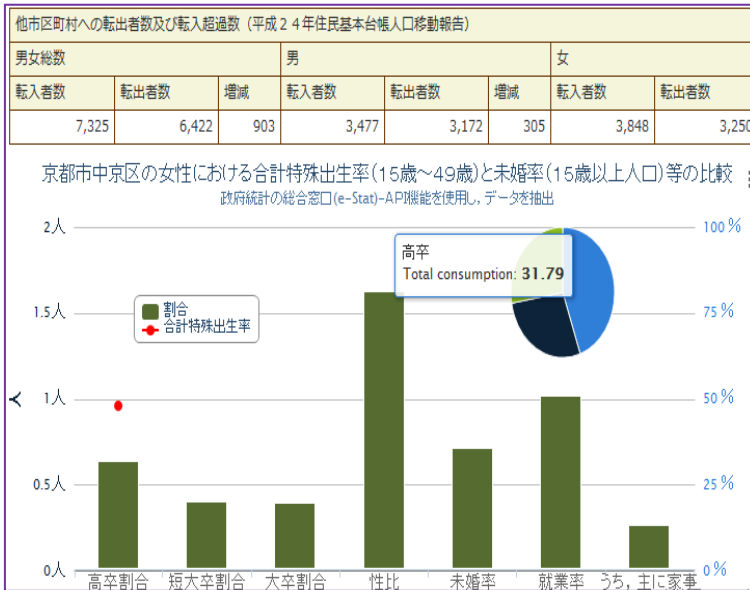

人口ピラミッドやグラフ等の多彩な表示機能