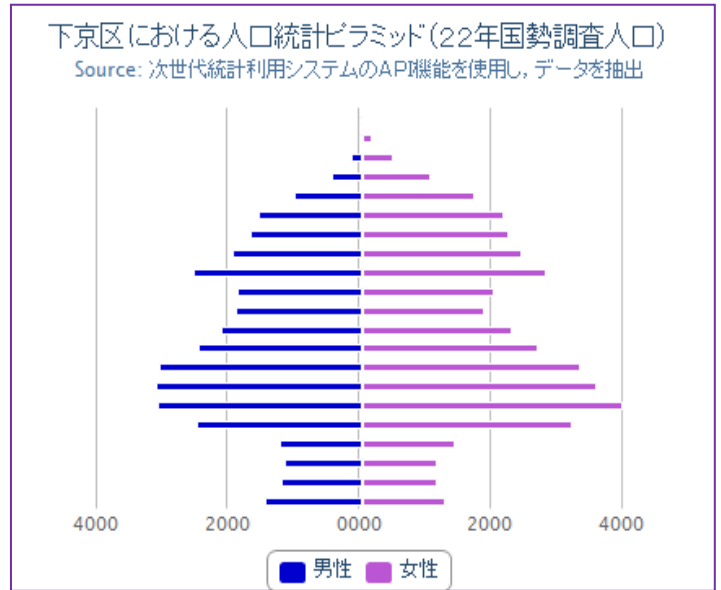

人口ピラミッドやグラフ等の多彩な表示機能