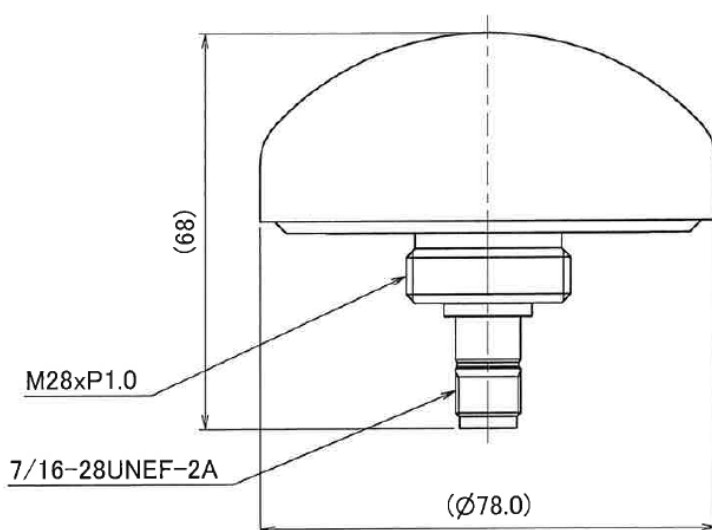

5290AJT

GNSSレドームアンテナ

GNSS各衛星L1対応
利得35dB
防塵/防水性能 IP67

— 5290AJT GNSS レドームアンテナ —

Frequency Range	GPS : L1 GLONASS : L1 GALILEO : E1 BeiDou : B1 QZSS : L1
Impedance	50Ω
VSWR	≦ 2.5
Gain(zenith)	35dB ± 3dB
Noise Figure	≦ 3.5dB
Out Of Band Rejection	1590 ± 60MHz ≧ 60dB
Input Voltage Range	+ 3.0V ~ + 12.0VDC
Supply Current	≦ 35mA
ESD Circuit Protection	15kV air discharge
Connector	QTNC-Female(TNC Compatible)
Temperature	-40°C ~ + 85°C
Dust Proof and Water Proof	IP67
Weight	≦ 160g