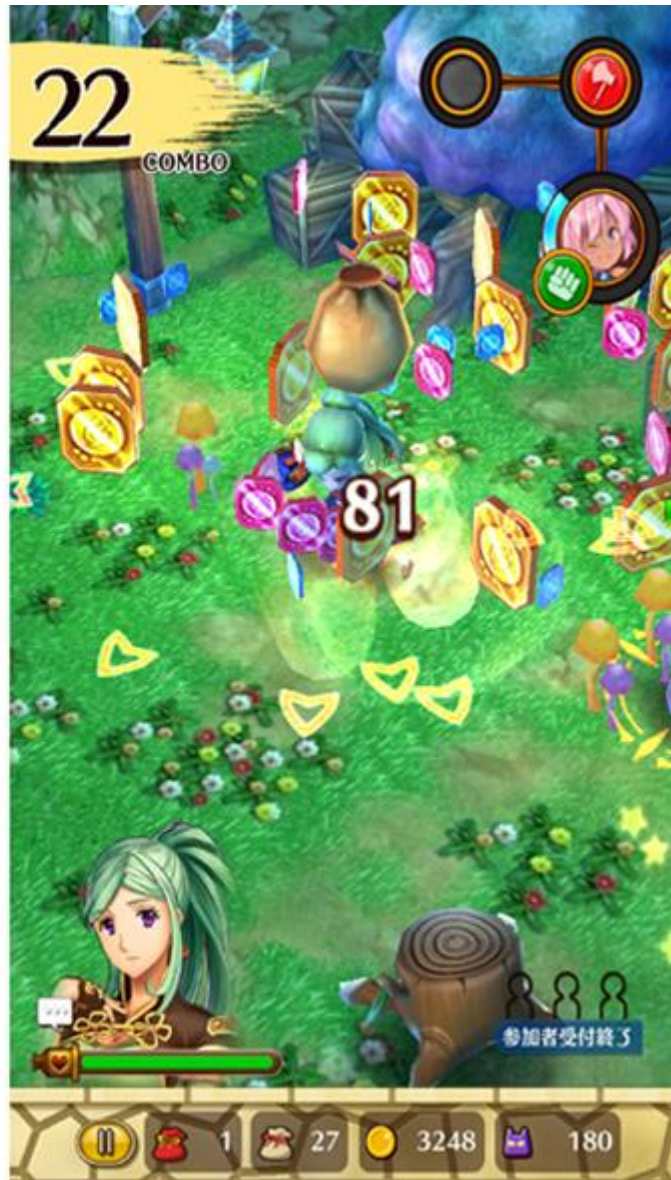

自身の目的の為に宝を盗むことを主とする盗賊の男性。

ダーシエンカとは昔馴染みで叔父と姪のような関係だが、ある出来事が原因で衝突がち。

大らかで陽気な性格をしているが、多を守る為に個を切り捨てる冷徹さを持つ。

<リリーと魔神の物語 ゲーム画面>

<リリーと魔神の物語 ゲーム画面>

<リリーと魔神の物語 ゲーム画面>

<リリーと魔神の物語 ゲーム画面>

<事前登録特典の注意事項>