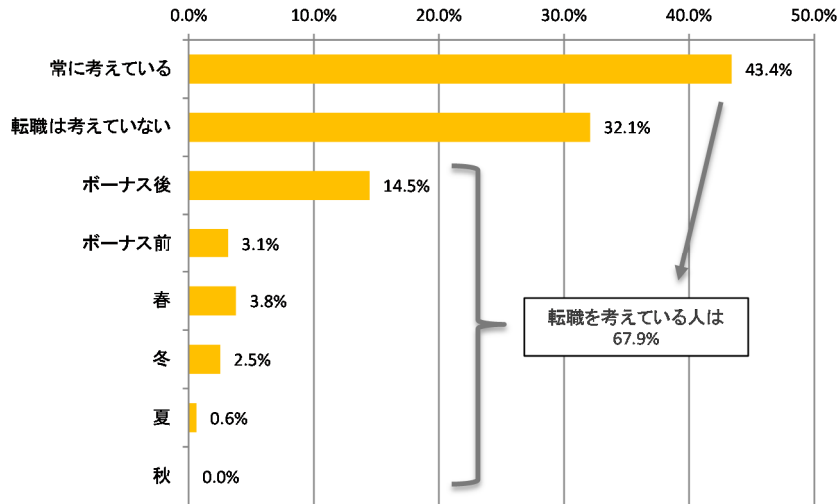

「1年のうち転職を考える時期」について質問したところ、67.9%の人が1年のうち1度は転職を考えているということが明らかになりました。また、43.4%の人が「常に考えている」と回答しています。（図1参照）

・現職への不満は「上司」、「サービス残業」、「雑用」

現職への不満として最も多く挙げられたのが、「上司への不満」で18.8%。次いで「給与に反映されない超過勤務が多い（13.9%）」、「業務以外の雑用が多い（13.3%）」が続きます。労働環境の悪さに加えて、管理栄養士の仕事が職場で理解されず、専門性を活かさない雑用に多くの時間を取られてしまうことへの不満が浮き彫りになりました。（図2参照）

・転職を思いとどまったのは、「希望条件に合致する転職先が見つからなかった」から

転職予備軍が多い一方で、52.3%の人が「転職を思いとどまったことがある」と回答しております。その理由は、「希望条件に合致する転職先が見つからなかった」が45.1%で最も多く、転職を考えるものの、希望する職場を見つけれずに、半ばあきらめて現職にとどまる人が多いのが現状です。（図3参照）

図 1: 1 年のうち転職を考える時期

図 2: 現職の不満の理由

図 3: 転職を思いとどまった理由

【調査の概要】

調査対象者：	管理栄養士/栄養士向けコミュニティサイト「エイチエ」会員で、「管理栄養士」の資格を有している 20-59歳の男女
調査地域：	全国
サンプル構成：	男性 9名、女性 165名
調査方法：	インターネット調査
調査期間：	2014年11月20日～2014年11月27日（計8日間）

【調査結果の詳細】

調査結果の詳細は、以下 URL よりご確認ください。