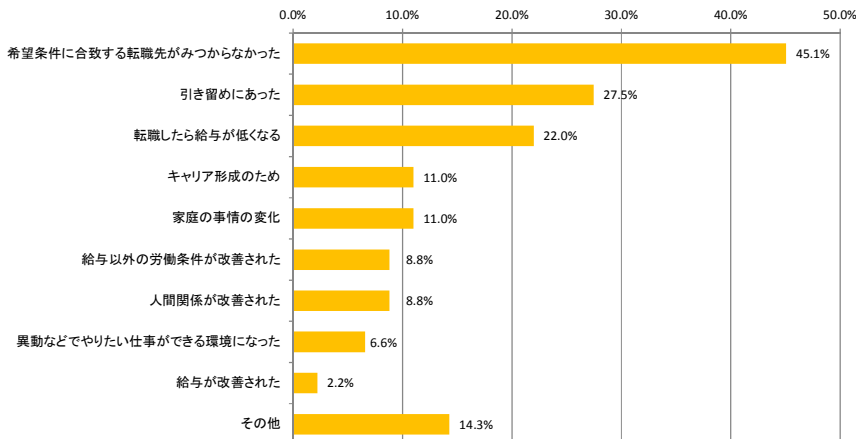

・転職を思いとどまったのは、「希望条件に合致する転職先が見つからなかった」から

転職予備軍が多い一方で、52.3%の人が「転職を思いとどまったことがある」と回答しております。その理由は、「希望条件に合致する転職先が見つからなかった」が45.1%で最も多く、転職を考えるものの、希望する職場を見つけれずに、半ばあきらめて現職にとどまる人が多いのが現状です。（図3参照）

図 1: 1 年のうち転職を考える時期

図 2: 現職の不満の理由

図 3: 転職を思いとどまった理由

【調査の概要】

調査対象者：	管理栄養士/栄養士向けコミュニティサイト「エイチエ」会員で、「管理栄養士」の資格を有している 20-59歳の男女
調査地域：	全国
サンプル構成：	男性 9名、女性 165名
調査方法：	インターネット調査
調査期間：	2014年11月20日～2014年11月27日（計8日間）

【調査結果の詳細】

調査結果の詳細は、以下 URL よりご確認ください。