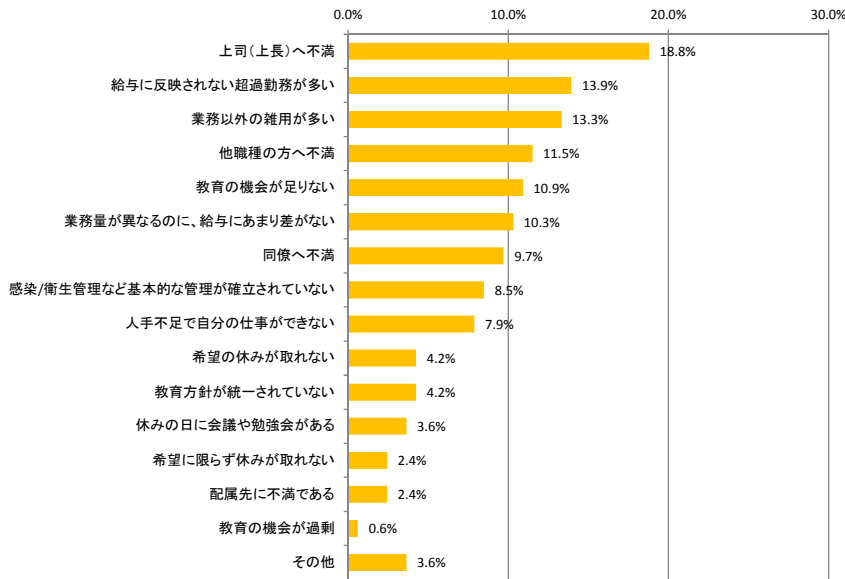

「1年のうち転職を考える時期」について質問したところ、67.9%の人が1年のうち1度は転職を考えているということが明らかになりました。また、43.4%の人が「常に考えている」と回答しています。（図1参照）

・現職への不満は「上司」、「サービス残業」、「雑用」

現職への不満として最も多く挙げられたのが、「上司への不満」で18.8%。次いで「給与に反映されない超過勤務が多い（13.9%）」、「業務以外の雑用が多い（13.3%）」が続きます。労働環境の悪さに加えて、管理栄養士の仕事が職場で理解されず、専門性を活かさない雑用に多くの時間を取られてしまうことへの不満が浮き彫りになりました。（図2参照）

・転職を思いとどまったのは、「希望条件に合致する転職先が見つからなかった」から

転職予備軍が多い一方で、52.3%の人が「転職を思いとどまったことがある」と回答しております。その理由は、「希望条件に合致する転職先が見つからなかった」が45.1%で最も多く、転職を考えるものの、希望する職場を見つけれずに、半ばあきらめて現職にとどまる人が多いのが現状です。（図3参照）

図 1: 1 年のうち転職を考える時期

図 2: 現職の不満の理由

図 3: 転職を思いとどまった理由

【調査の概要】

調査対象者：	管理栄養士/栄養士向けコミュニティサイト「エイチエ」会員で、「管理栄養士」の資格を有している 20-59歳の男女
調査地域：	全国
サンプル構成：	男性 9名、女性 165名
調査方法：	インターネット調査
調査期間：	2014年11月20日～2014年11月27日（計8日間）

【調査結果の詳細】

調査結果の詳細は、以下 URL よりご確認ください。