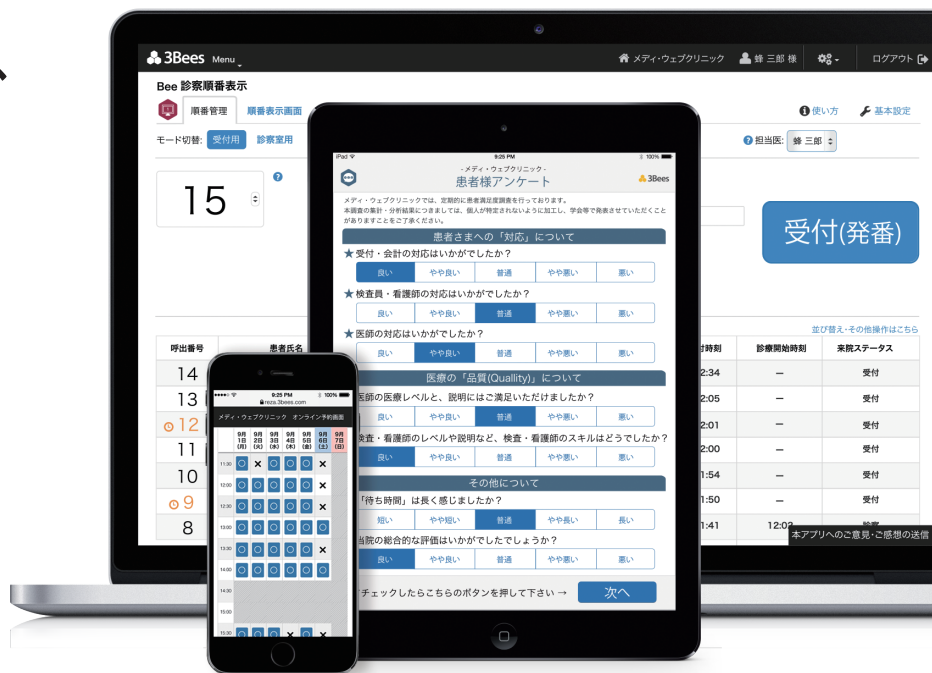

スリービーズ

3Beesがあれば、 明日の診療は、 きっと、今日より もっといい。

3Bees(スリービーズ)は、
PCやタブレット端末でカンタンに使える、
クリニック向け診療支援サービスです。
レセコンや電子カルテとの連携も抜群。
使いやすくて機能的なアプリが、
スムーズで快適な診療をサポートします。

3Beesのアプリ・プロダクト

Bee
診察予約

Bee
診察順番
表示

Bee
次回受診
目安票

Bee
患者満足度
調査

Bee
業務日報

Bee
エクスチェンジ

Bee
問診

Bee
ファイリング

Bee
患者受付

3 B e e s の 特 長

手軽でカンタン

3Beesが目指すのは、誰でも直感的に
使える、手軽で使いやすいデザイン。
インターネット環境とPCやタブレット
端末さえあれば、3Beesにアクセスす
るだけで、すぐに、カンタンにお使い
になれます。もちろん、サポート体制
も万全です。専門のスタッフが丁寧
に対応いたします。

抜群の連携

3Beesなら、アプリ間やレセコン、電
子カルテとの連携もスムーズです。各
アプリが業務を部分的にサポートす
るだけでなく、業務全体を劇的に効率化。
ICTが本来持つ機能性と接続性を存分
に引き出すことで、クリニックと患者
双方にとって円滑で満足度の高い診療
をサポートします。

低コスト

3Beesは、最新のICTを活用して開発コ
ストを大幅に削減。さらに、スポンサ
ーシップを募ることで運用コストも削
減し、低コスト高付加価値のサービ
スを徹底して追求しています。ICTが発
達した今だからこそできる診療現場へ
の貢献を、コスト面でも。これも、
3Beesの大きな挑戦です。

3 B e e s で、患者さんとより向き合える診療を。

プランと価格

- 5つのアプリを使い放題
- 利用ユーザー数無制限
- ずっと無料

- レセコン・電子カルテと連携
- アプリ間のシームレスな連携
- 3BeesFreeの全機能
- 豊富なアプリとオプション

	3Bees Free	3Bees Premium
	無料	19,000円/月 ^{※1}
Bee診察予約	●	●
Bee診察順番表示	●	●
Bee次回受診目安票	●	●
Bee患者満足度調査	●	●
Bee業務日報	●	●
Bee問診	●	●
電子カルテ・レセコン連携(Beeエクステンジ) ^{※2}	●	●
アプリ間連携(Beeエクステンジ)	●	●
マルチプリンター機能(Beeエクステンジ)	●	●
利用ユーザー数	無制限	無制限
オプション^{※3}		
Bee患者受付Asura	●	●
3Bees対応レシートプリンター(発券機)	●	●