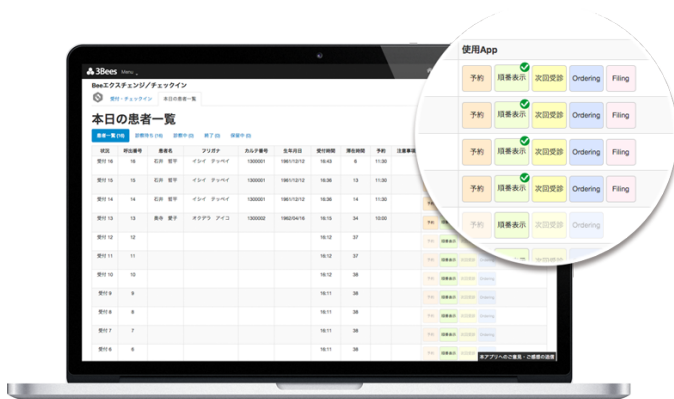

## 【参考資料】連携画面イメージ

Bee エクスチェンジにおけるメディコム検索画面

Bee 診察予約におけるメディコム検索画面

Bee エクスチェンジ、「本日の患者一覧」画面。メディコムと情報を共有した 3Bees のすべてのアプリにここからアクセスできる。