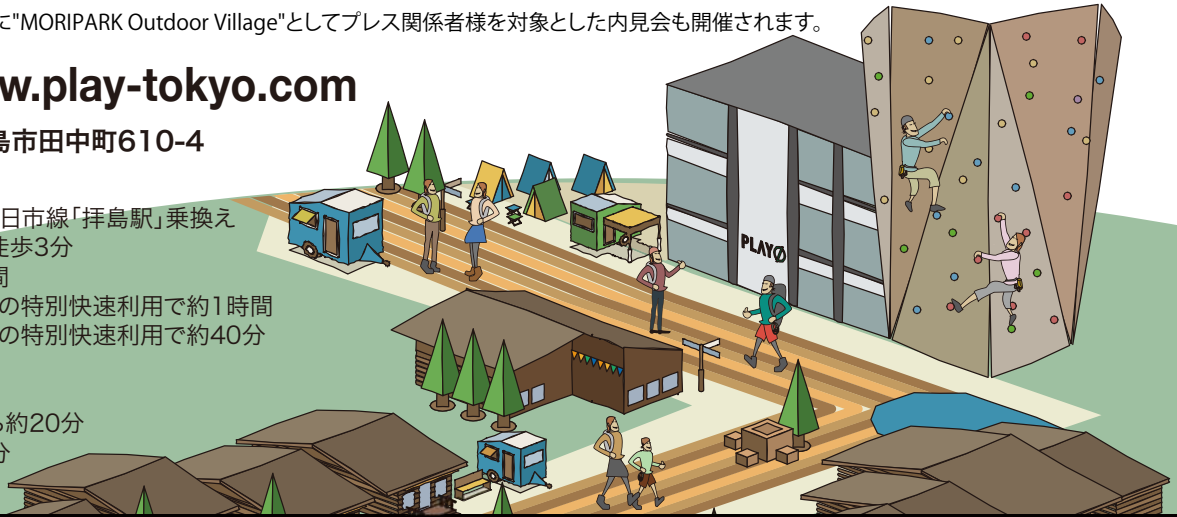

〈車でのアクセス〉

中央自動車道「八王子IC」から約20分
圏央道「日の出IC」から約25分

○クラブ詳細やご利用案内について

開設準備室(株式会社BEACHTOWN)
月～金9:00-17:00
TEL:045-633-2699
MAIL:play@beachtown.co.jp

○プレス関係について

開設準備室(株式会社タベイプランニング)
担当 今井洋一
MAIL:pr@tabeiplanning.com

○インストラクター、スタッフ求人について

開設準備室(株式会社BEACHTOWN)
月～金9:00-17:00
TEL:045-633-2699
MAIL:play@beachtown.co.jp

運営企業 株式会社 タベイプランニング

URL: www.tabeiplanning.com
E mail: mountain@tabeiplanning.com

プロデュース 株式会社 BEACH TOWN

URL: www.beachtown.co.jp
E mail: info@beachtown.co.jp

tokyo office

〒102-0075 東京都千代田区三番町7-10-104
TEL: 03-3264-6426 FAX: 03-3264-2116

〒231-0002

神奈川県横浜市中区海岸通3-9 横浜郵船ビル3階301A
TEL/FAX 045-633-2699

本社・沼尻高原ロッジ

〒969-2752 福島県耶麻郡猪苗代町蚕養字沼尻山甲2855
TEL: 0242-64-3722 FAX: 0242-64-2778