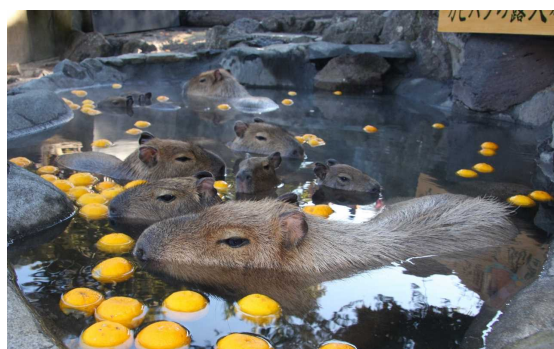

各 位

株式会社サボテンパークアンドリゾート
広報部 TEL : 0557-51-1115

伊豆シャボテン公園グループ 冬イベント～winter event2014～開催のお知らせ

この度、伊豆シャボテン公園グループでは、2014年12月20日（土）から2015年1月4日（日）までの期間に「冬イベント～winter event2014～」を開催いたします。

伊豆シャボテン公園では、「カピバラの露天風呂まつり」を開催いたします。本イベント期間限定で「元祖カピバラの露天風呂」がゆず湯に変わります。また「クリスマス動物パレード」、「新春もちつき大会」や「一富士二鷹三なすびフォト」などの人気イベントを開催するほか、2014年秋にオープンした新アトラクション「アニマルミッション2～探偵カピバラとリスザル盗賊団～」や「2015新旧干支へのおせちプレゼント」をお楽しみいただけます。

伊豆ぐらんぱる公園では、2014年夏にオープンした新アトラクション「ジップライン～風 KAZE～」、人気アトラクションの「ウォーターバルーン」や「Foot Shot 初蹴りキャンペーン」などをお楽しみいただけます。また「2015年新春餅つき大会」を開催いたします。

伊豆四季の花公園では、「アロエ」や「菜の花」が見頃となるほか、2015年1月1日（木）の元旦には早朝営業を行い、初日の出をご覧いただけます。また本イベント期間中の入園者全員に、「香りのポストカード」をプレゼントいたします。

また伊豆高原旅の駅ぐらんぱるぼーとでは、地元の旬の魚を使用した「地魚茶漬け」を1,200円（税込）で提供いたします。

伊豆シャボテン公園グループでは、お客様に楽しい思い出を作っていただけるよう他にも様々なイベントを用意しております。どうぞご期待ください。

伊豆シャボテン公園
「元祖カピバラの露天風呂～ゆず湯～」