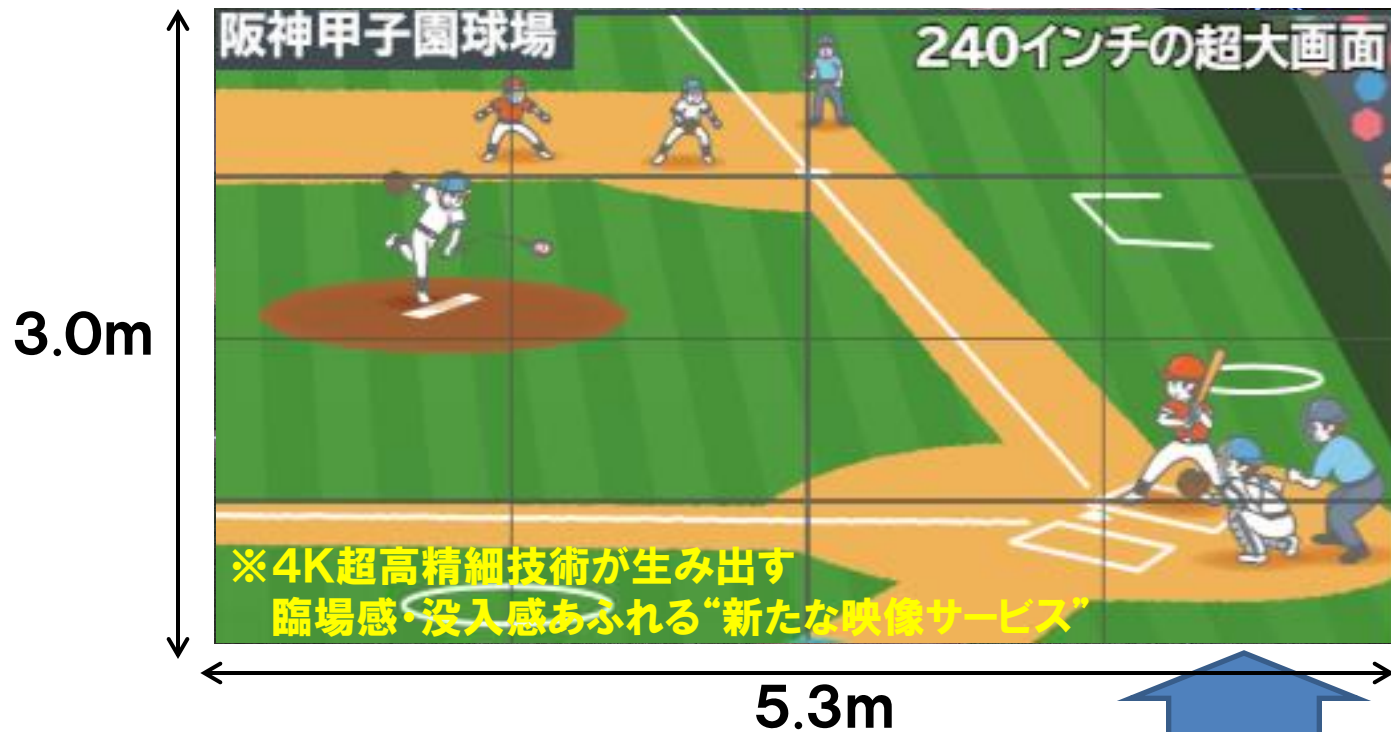

(別紙1)4K映像ライブビューイングトライアルの取り組み

- プロ野球リアルタイム中継 [阪神甲子園球場 - あべのキューズモール]
- 阪神甲子園球場で野球観戦しているような臨場感で、ビールを楽しめる！

阪神甲子園球場

ytv

NGNイーサネットサービス

Business Ether
ワイド

商用ネットワーク

NTT西日本
「光」ひろがる。ひびきあう。