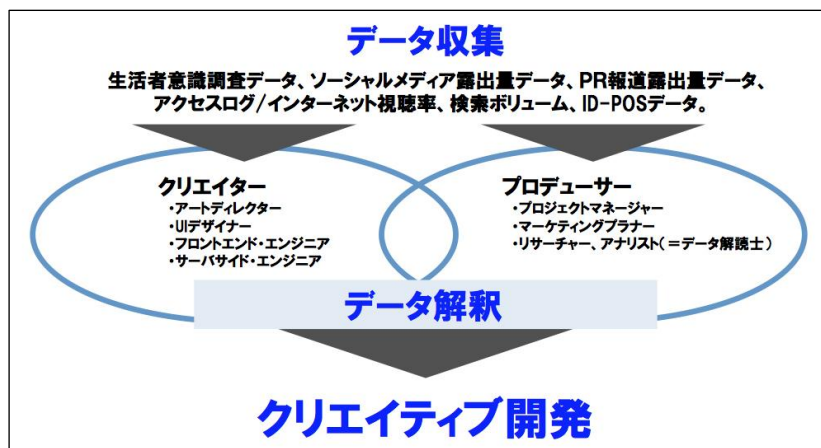

平成 26 年 3 月 12 日

報道関係者各位

東京都江東区豊洲 5 丁目 6 番 15 号

株式会社 博報堂アイ・スタジオ

代表取締役社長 平林 誠一

博報堂アイ・スタジオ、 「データドリブン・クリエイティブ」チームを新設

～ クリエイターとプロデューサーが一体となってデータを収集・解釈・クリエイティブする組織 ～

株式会社 博報堂アイ・スタジオ（本社、東京都江東区、代表取締役社長：平林 誠一）は、生活者のWebアクセスログやPOSデータなど、多種多様なデータ収集から解釈までを行い、その結果をもとにクライアント企業のWebサイトやソーシャルメディアのクリエイティブ、統合コミュニケーションのデザイン等を提案する新組織として「データドリブン・クリエイティブ」チームを本日付けで新設しました。データ解析業務に携わってきた様々なスペシャリストが集結し、これまで培ってきた「クリエイティブ力」に、「データドリブン」なコミュニケーションのシナリオを掛け合わせることで、企業と生活者とのより深いエンゲージメントの実現を目指します。

昨今、企業が取得できる情報は、日進月歩で多種多様化しています。企業は、それらのデータをひとつのデータベースに収めることで、新しいチャンスをつかえることも可能となってきています。例えば、WebアクセスデータとPOSデータを紐付け、ある生活者の実店舗での購買行動を把握することで、特定のWebページの閲覧が、その後の購買行動に影響を与えるという仮説を立てることができます。しかし、データが膨大になると、その「解説」に充てる時間が増大し、クリエイティブ構築するための「解釈」に充てる時間が減少してしまうという問題も発生します。今回新設した「データドリブン・クリエイティブ」チームは、クリエイターとプロデューサーが一体となり、高まるニーズに合わせ、その問題を高いクオリティでスピーディーかつ適切に解決する組織です。